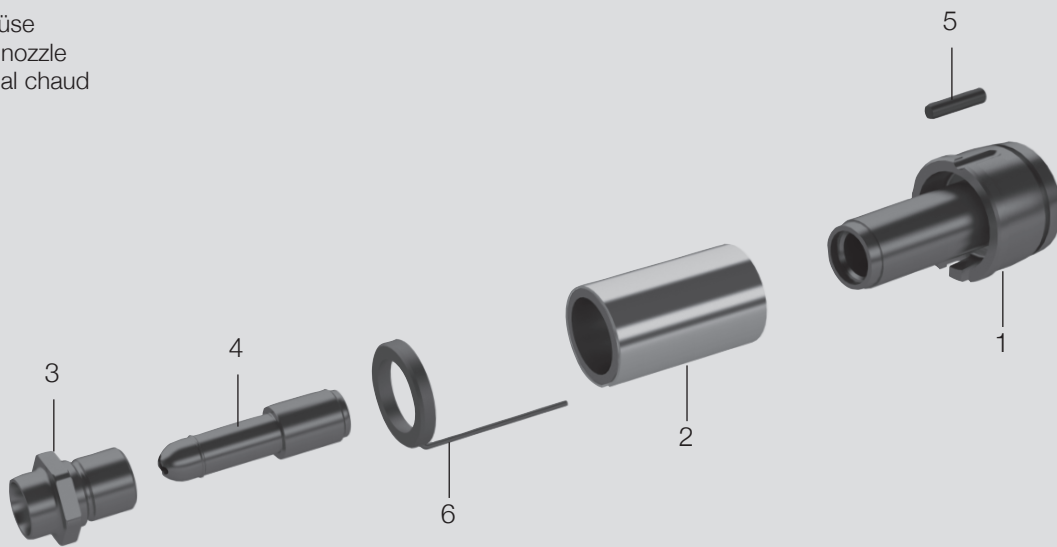

H33406/...

Techni Shot

Heißkanaldüse

Hot runner nozzle

Buse á canal chaud

Pos.	Benennung	Designation	Désignation	Stück Quantity Pièce
1	Düsenkörper	Nozzle body	Corps de buse	1
2	Heizung	Heater	Élément chauffant	1
3	Überwurfmutter	Sleeve nut	Écrou	1
4	Torpedospitze offen Nadelverschluss	Nozzle tip open Valve gating	Pointe torpédo ouverte Valve porte	1
5	Zylinderstift	Dowel pin	Goupille cylindrique	1
6	Thermofühler	Thermocouple	Thermocouple	1

Ersatzteile / Spare parts / Pièces détachées

Pos.	1	2	3	4	5	6
H33406/...		H33061/...	H33417/...	H33416/... (TZM)	Z25/...	H3305/...
...25 x 56	H33001/25 x 56	...25 x 56	... 25	... 25	...3x14	...25 x 56
63	63	63				
71	71	71				
80	80	80				
100	100	100				
125	125	125				
...32 x 63	H33000/32 x 63	...32 x 63	... 32	... 32	...5x14	...32 x 63
71	71	71				
80	80	80				
90	90	90				
100	100	100				
125	125	125				
...40 x 80	...40 x 80	...40 x 80	...40	...40	...6x14	...40 x 80
90	90	90				
100	100	100				
112	112	112				
125	125	125				
140	140	140				
...50x100	...50x100	...50x100	...50	...50		...50x100
112	112	112				
125	125	125				
140	140	140				
160	160	160				
200	200	200				
250	250	250				
...60x125	...60x125	...60x125	... 60	... 60	...6x24	...60x125
140	140	140				
160	160	160				
200	200	200				
250	250	250				
300	300	300				