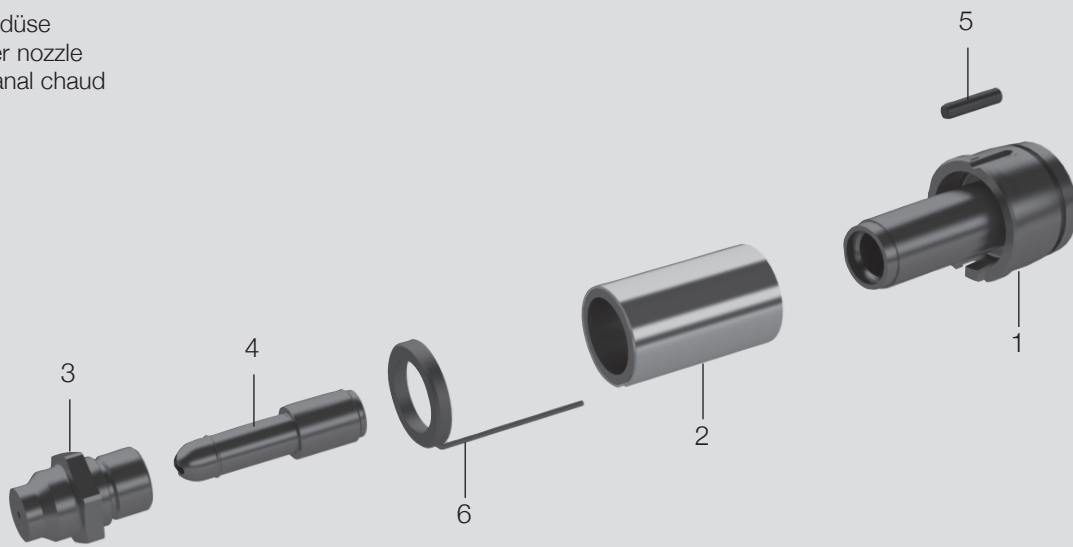

H 334061/...

Techni Shot

Heißkanaldüse

Hot runner nozzle

Buse à canal chaud

Pos.	Benennung	Designation	Désignation	Stück Quantity Pièce
1	Düsenkörper	Nozzle body	Corps de buse	1
2	Heizung	Heater	Élément chauffant	1
3	Vorkammer kurz	Melt chamber short	Élément pré-chambre court	1
4	Torpedospitze offen Nadelverschluss	Nozzle tip open Valve gating	Pointe torpédo ouverte Valve porte	1
5	Zylinderstift	Dowel pin	Goupille cylindrique	1
6	Thermofühler	Thermocouple	Thermocouple	1

Ersatzteile / Spare parts / Pièces détachées

Pos.	1	2	3	4	5	6
H334061/...		H33061/...	H33420/...	(TZM)	Z25/...	H3305/...
...25x 56	H33001/25x 56	...25x 56	...25	H33416 /25	...3x14	...25x 56
63	63	63				
71	71	71				
80	80	80				
100	100	100				
125	125	125				
...32x 63	...32x 63	...32x 63	...32	H33416 /32	...5x14	...32x 63
71	71	71				
80	80	80				
90	90	90				
100	100	100				
125	125	125				
...40x 80	H33000/40x 80	...40x 80	...40	H33416 /40	...6x14	...40x 80
90	90	90				
100	100	100				
112	112	112				
125	125	125				
140	140	140				
...50x100	...50x100	...50x100	...50	H334160/50		...50x100
112	112	112				
125	125	125				
140	140	140				
160	160	160				
200	200	200				
250	250	250				
...60x125	...60x125	...60x125	...60	H33416 /60	...6x24	...60x125
140	140	140				
160	160	160				
200	200	200				
250	250	250				
300	300	300				