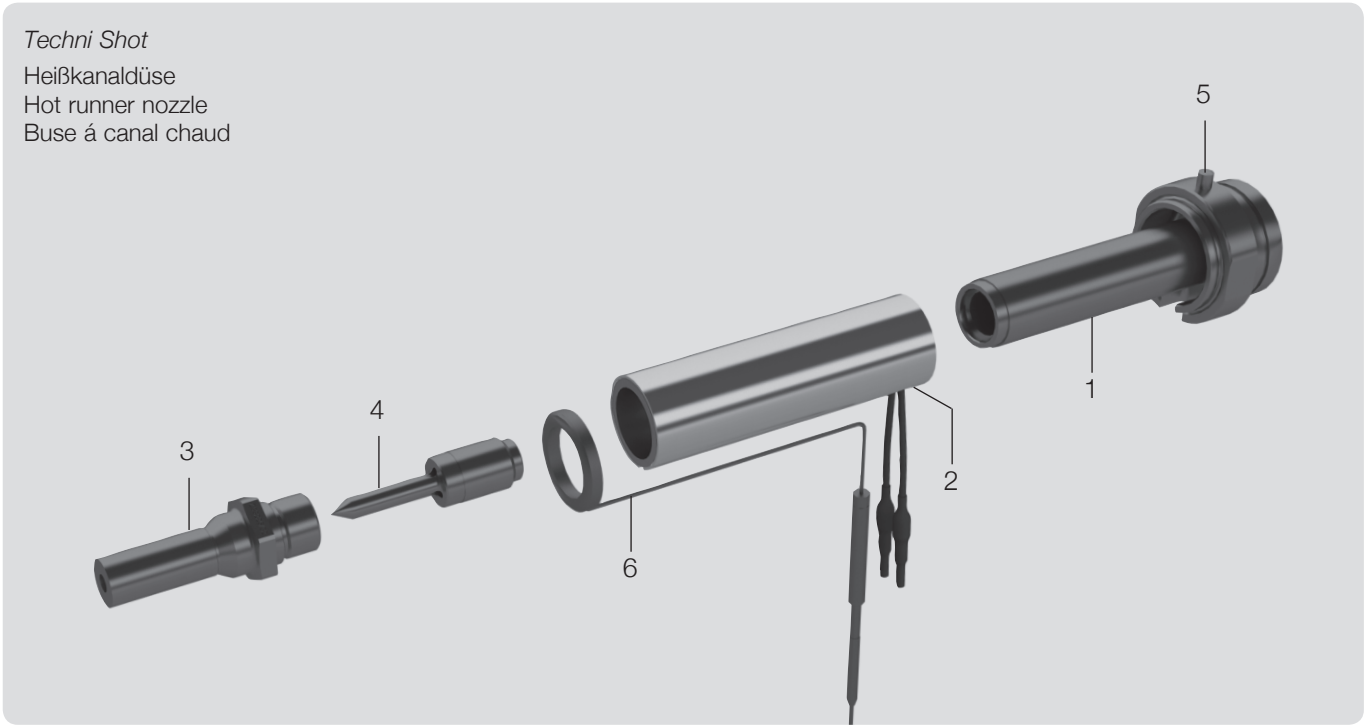

Techni Shot

Heißkanaldüse

Hot runner nozzle

Buse á canal chaud

Pos.	1	2	3	4	5	6
H342012/...	H34000/...	H33061/...		(CuCoBe)	Z25/...	H3305/...
...25x 56	...25x 56	...25x 56	H33225/25	H33214/25	...3x 8	...25x 56
71	71	71				71
100	100	100				100
...32x 63	...32x 63	...32x 63	...32	H33211/32	...4x 10	...32x 63
80	80	80				80
100	100	100				100
...40x 80	...40x 80	...40x 80	...40	...40	...4x 12	...40x 80
100	100	100				100
140	140	140				140
...50x 100	...50x 100	...50x 100	...50	...50		...50x 100
140	140	140				140
200	200	200				200
250	250	250				250
...60x 125	...60x 125	...60x 125	H33226/60	...60	...6x 14	...60x 125
140	140	140				140
160	160	160				160
200	200	200				200
250	250	250				250
300	300	300				300

## Ersatzteile/Spare parts/Pièces détachées

Pos.	Benennung	Designation	Désignation	Stück Quantity Pièce
1	Düsenkörper	Nozzle body	Corps de buse	1
2	Heizung	Heater	Élément chauffant	1
3	Vorkammer lang	Melt chamber long	Élément pré-chambre long	1
4	Torpedospitze	Nozzle tip	Pointe torpédo	1
5	Zylinderstift	Dowel pin	Goupille cylindrique	1
6	Thermofühler	Thermocouple	Thermocouple	1

Pos.	1	2	3	4	5	6
H342052/...	H34000/...	H33061/...		H33215/... (CuCoBe)	Z25/...	H3305/...
...25x 56	...25x 56	...25x 56	H33225/25	...25	...3x 8	...25x 56
71	71	71				71
100	100	100				100
...32x 63	...32x 63	...32x 63	H33226/32	...32	...4x10	...32x 63
80	80	80				80
100	100	100				100
...40x 80	...40x 80	...40x 80	H33225/40	...40	...4x12	...40x 80
100	100	100				100
140	140	140				140
...50x100	...50x100	...50x100	...50	...50		...50x100
140	140	140				140
200	200	200				200
250	250	250				250
...60x125	...60x125	...60x125	H33226/60	...60	...6x14	...60x125
140	140	140				140
160	160	160				160
200	200	200				200
250	250	250				250
300	300	300	300			