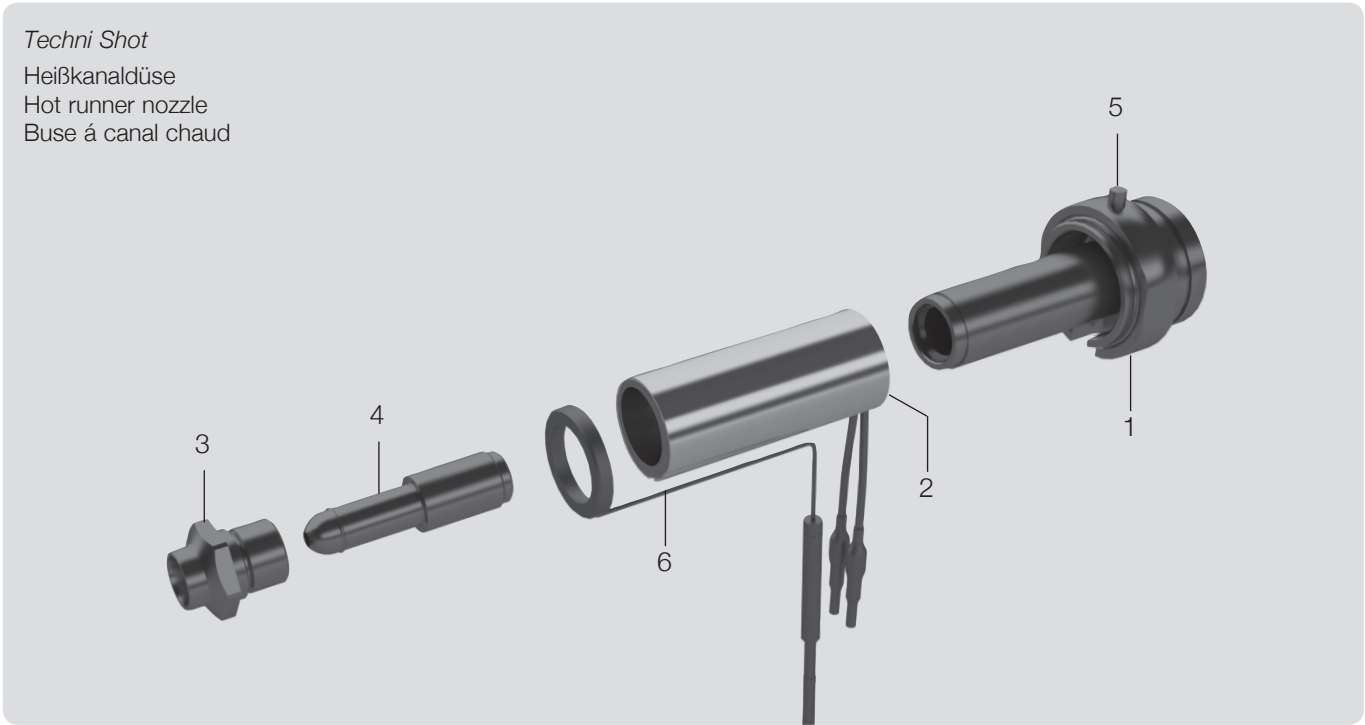

H34401/... CuCoBe

H34405 /... TZM

Techni Shot

Heißkanaldüse

Hot runner nozzle

Buse á canal chaud

Pos.	1	2	3	4	5	6
H34401/...		H33061/...	H33417/...	H33411/... (CuCoBe)	Z25/...	H3305/...
...25x 56	H34000/25x 56	...25x 56	...25	...25	...3x 8	...25x 56
71	71	71				71
100	100	100				100
...32x 63	H34001/32x 63	...32x 63	...32	...32	...4x 10	...32x 63
80	80	80				80
100	100	100				100
...40x 80	H34000 /40x 80	...40x 80	...40	...40	...4x 12	...40x 80
100	100	100				100
140	140	140				140
...50x 100	50x100	...50x100	...50	...50		...50x100
140	140	140				140
200	200	200				200
250	250	250				250
...60x 125	60x125	...60x125	...60	...60	...6x 14	...60x125
140	140	140				140
160	160	160				160
200	200	200				200
250	250	250				250
300	300	300				300