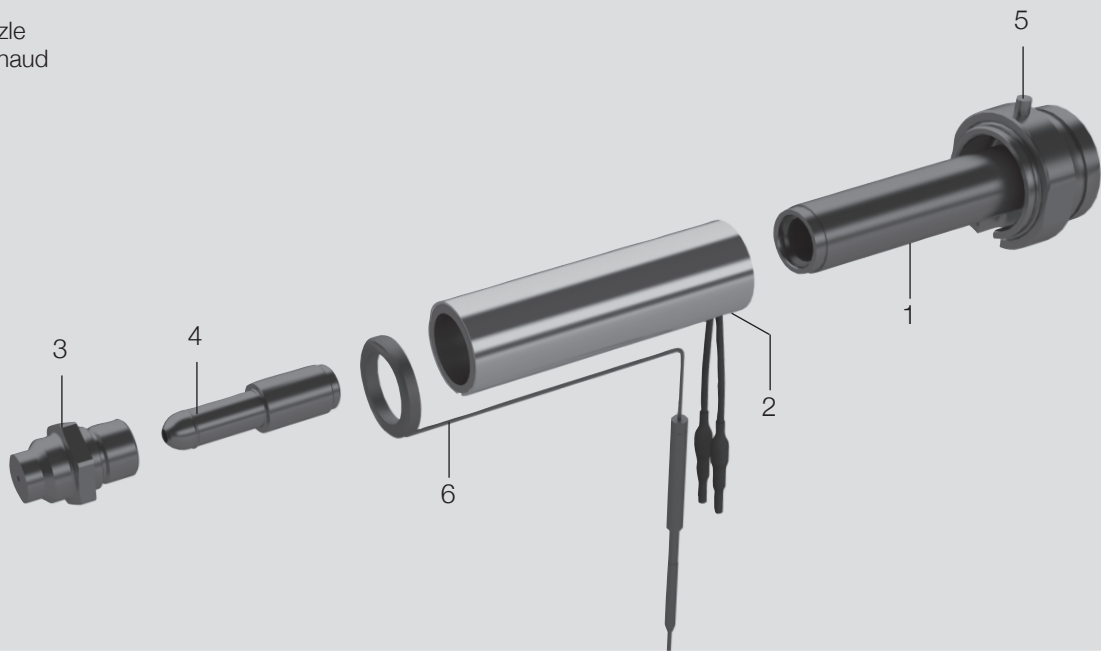

H344011/... CuCoBe

H344051/... TZM

Techni Shot

Heißkanaldüse

Hot runner nozzle

Buse á canal chaud

Pos.	1	2	3	4	5	6
H344011/...		H33061/...	H33421/...	H33411/... (CuCoBe)	Z25/...	H3305/...
...25x 56	H34000/25x 56	...25x 56	...25	...25	...3x 8	...25x 56
71	71	71				71
100	100	100				100
...32x 63	H34001/32x 63	...32x 63	...32	...32	...4x 10	...32x 63
80	80	80				80
100	100	100				100
...40x 80	H34000/40x 80	...40x 80	...40	...40	...4x 12	...40x 80
100	100	100				100
140	140	140				140
...50x 100	50x 100	...50x 100	...50	...50		...50x 100
140	140	140				140
200	200	200				200
250	250	250				250
...60x 125	60x 125	...60x 125	...60	...60	...6x 14	...60x 125
140	140	140				140
160	160	160				160
200	200	200				200
250	250	250				250
300	300	300				300

Ersatzteile/Spare parts/Pièces détachées

Pos.	Benennung	Designation	Désignation	Stück Quantity Pièce
1	Düsenkörper	Nozzle body	Corps de buse	1
2	Heizung	Heater	Élément chauffant	1
3	Vorkammer kurz	Melt chamber short	Élément pré-chambre court	1
4	Torpedospitze offen	Nozzle tip open	Pointe torpédo ouverte	1
5	Zylinderstift	Dowel pin	Goupille cylindrique	1
6	Thermofühler	Thermocouple	Thermocouple	1

Pos.	1	2	3	4	5	6
H344051/...		H33061/...	H33421/...	H33415/... (TZM)	Z25/...	H3305/...
...25 x 56	H34000/25 x 56	...25 x 56	...25	...25x2,0	...3x 8	...25 x 56
71	71	71				71
100	100	100				100
...32 x 63	H34001/32 x 63	...32 x 63	...32	...32x2,5	...4x10	...32 x 63
80	80	80				80
100	100	100				100
...40 x 80	H34000/40 x 80	...40 x 80	...40	...40x3,0	...4x12	...40 x 80
100	100	100				100
140	140	140				140
...50 x 100	50x100	...50 x 100	...50	...50x4,0		...50 x 100
140	140	140				140
200	200	200				200
250	250	250				250
...60 x 125	60x125	...60 x 125	...60	...60	...6x14	...60 x 125
140	140	140				140
160	160	160				160
200	200	200				200
250	250	250				250
300	300	300				300