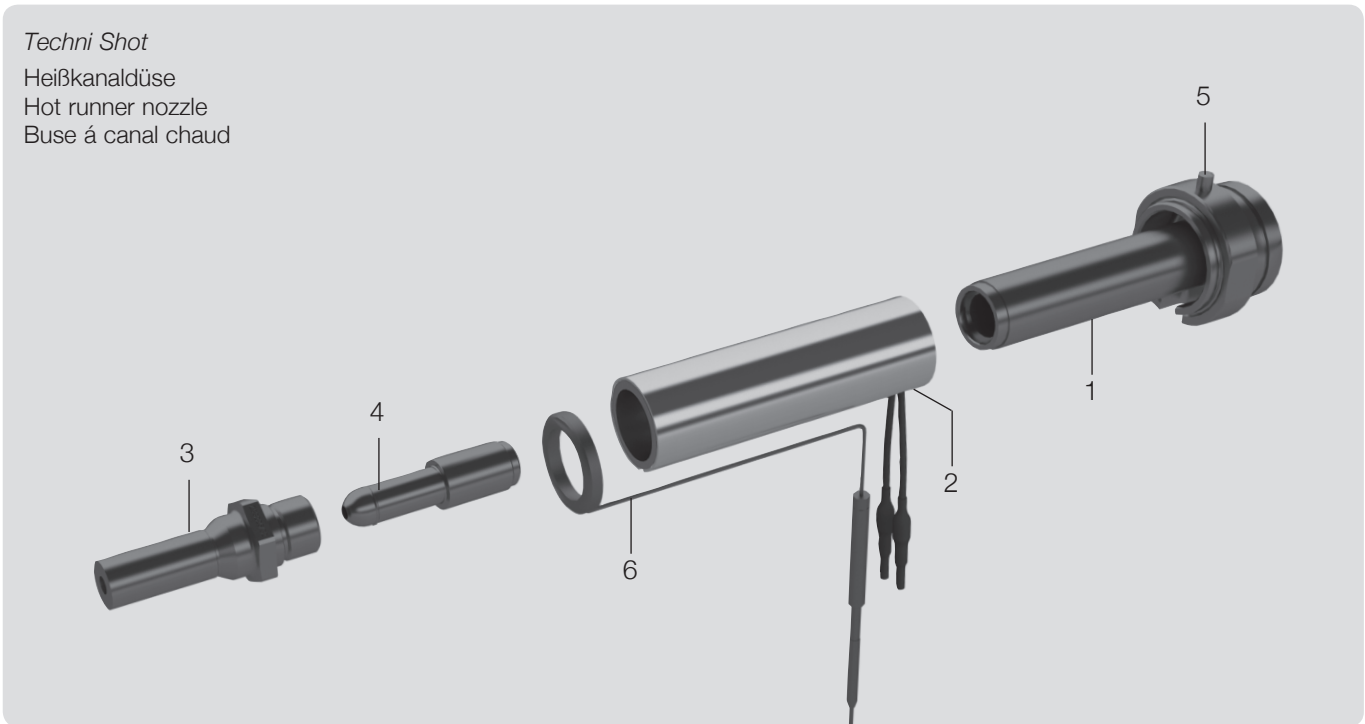

H344012/... CuCoBe

H344052/... TZM

Techni Shot

Heißkanaldüse

Hot runner nozzle

Buse á canal chaud

Pos.	1	2	3	4	5	6
H344012/...		H33061/...	H33425/...	H33411/... (CuCoBe)	Z25/...	H3305/...
...25x 56	H34000/25x 56	...25x 56	...25	...25	...3x 8	...25x 56
71	71	71				71
100	100	100				100
...32x 63	H34001/32x 63	...32x 63	...32	...32	...4x 10	...32x 63
80	80	80				80
100	100	100				100
...40x 80	H34000/40x 80	...40x 80	...40	...40	...4x 12	...40x 80
100	100	100				100
140	140	140				140
...50x 100	50x 100	...50x 100	...50	...50		...50x 100
140	140	140				140
200	200	200				200
250	250	250				250
...60x 125	60x 125	...60x 125	...60	...60	...6x 14	...60x 125
140	140	140				140
160	160	160				160
200	200	200				200
250	250	250				250
300	300	300				300

Ersatzteile / Spare parts / Pièces détachées

Pos.	Benennung	Designation	Désignation	Stück Quantity Pièce
1	Düsenkörper	Nozzle body	Corps de buse	1
2	Heizung	Heater	Élément chauffant	1
3	Vorkammer lang	Melt chamber long	Élément pré-chambre long	1
4	Torpedospitze offen	Nozzle tip open	Pointe torpédo ouverte	1
5	Zylinderstift	Dowel pin	Goupille cylindrique	1
6	Thermofühler	Thermocouple	Thermocouple	1