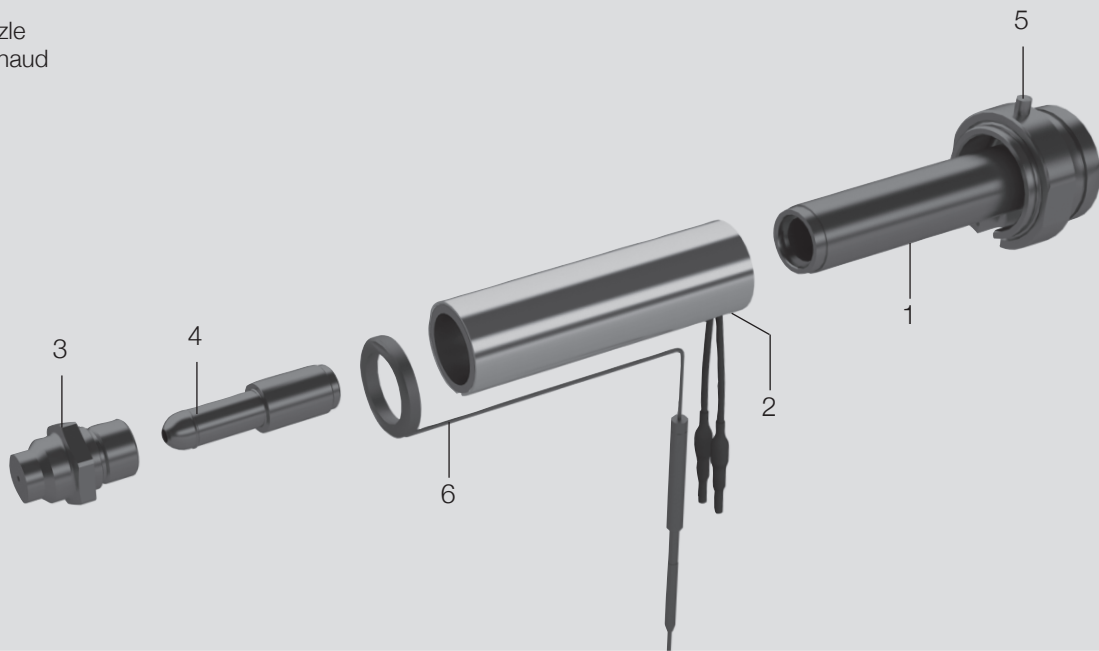

H344013/... CuCoBe

H344053/... TZM

Techni Shot

Heißkanaldüse

Hot runner nozzle

Buse á canal chaud

Pos.	1	2	3	4	5	6
H344013/...		H33061/...	H33422/...	H33411/... (CuCoBe)	Z25/...	H3305/...
...25x 56	H34000/25x 56	...25x 56	...25	...25	...3x 8	...25x 56
71	71	71				71
100	100	100				100
...32x 63	H34001/32x 63	...32x 63	...32	...32	...4x 10	...32x 63
80	80	80				80
100	100	100				100
...40x 80	H34000 /40x 80	...40x 80	...40	...40	...4x 12	...40x 80
100	100	100				100
140	140	140				140
...50x 100	50x100	...50x100	...50	...50		...50x100
140	140	140				140
200	200	200				200
250	250	250				250
...60x 125	60x125	...60x125	...60	...60	...6x 14	...60x125
140	140	140				140
160	160	160				160
200	200	200				200
250	250	250				250
300	300	300				300

Ersatzteile / Spare parts / Pièces détachées

Pos.	Benennung	Designation	Désignation	Stück Quantity Pièce
1	Düsenkörper	Nozzle body	Corps de buse	1
2	Heizung	Heater	Élément chauffant	1
3	Vorkammer konisch	Melt chamber conical	Élément pré-chambre court	1
4	Torpedospitze offen	Nozzle tip open	Pointe torpédo conique	1
5	Zylinderstift	Dowel pin	Goupille cylindrique	1
6	Thermofühler	Thermocouple	Thermocouple	1