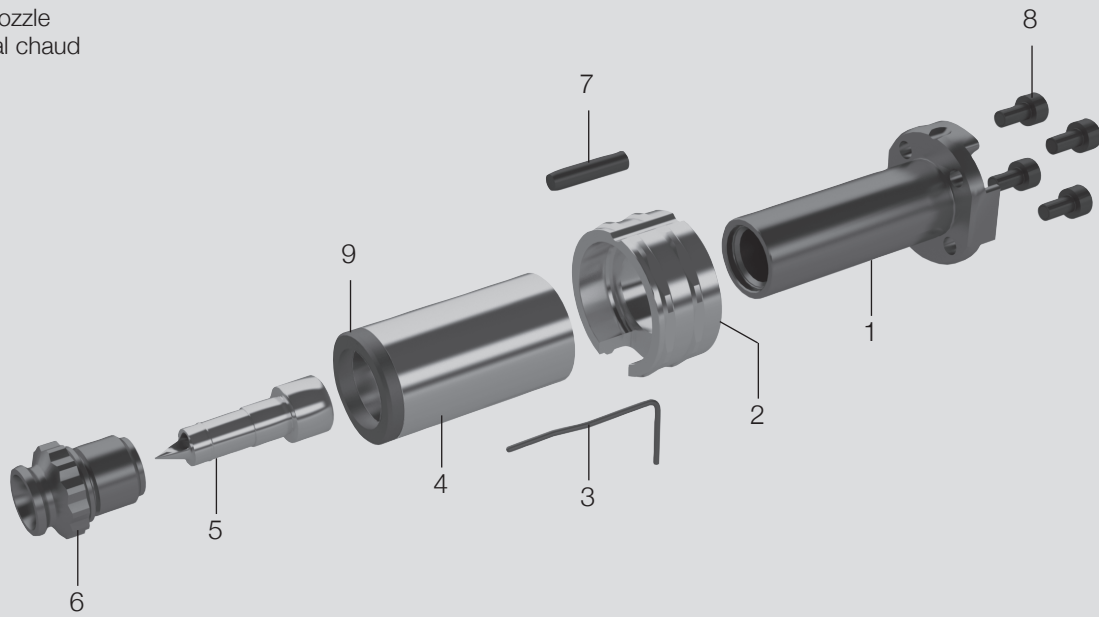

H6110 /...

Speziallegierung
Special alloy
Alliage special

H61101 /...

Speziallegierung beschichtet
Special alloy coated
Alliage special revêtu

Vario Shot®
Heißkanaldüse
Hotrunner nozzle
Buse á canal chaud

Pos.	Benennung	Designation	Désignation	Stück Quantity Pièce
1	Düsenkörper	Nozzle body	Corps de buse	1
2	Düsenkopf	Nozzle head	Tête de buse	1
3	Thermofühler	Thermocouple	Thermocouple	1
4	Heizung	Heater	Élément chauffant	1
5	Torpedospitze	Nozzle tip	Pointe torpédo	1
6	Überwurfmutter	Sleeve nut	Écrou	1
7	Zylinderstift	Dowel pin	Goupille cylindrique	1
8	Zylinderschraube	Socket head cap screw	Vis á tête cylindrique á six pans creux	4
9	Fühlerring	Sensor ring	Anneau de sonde	1