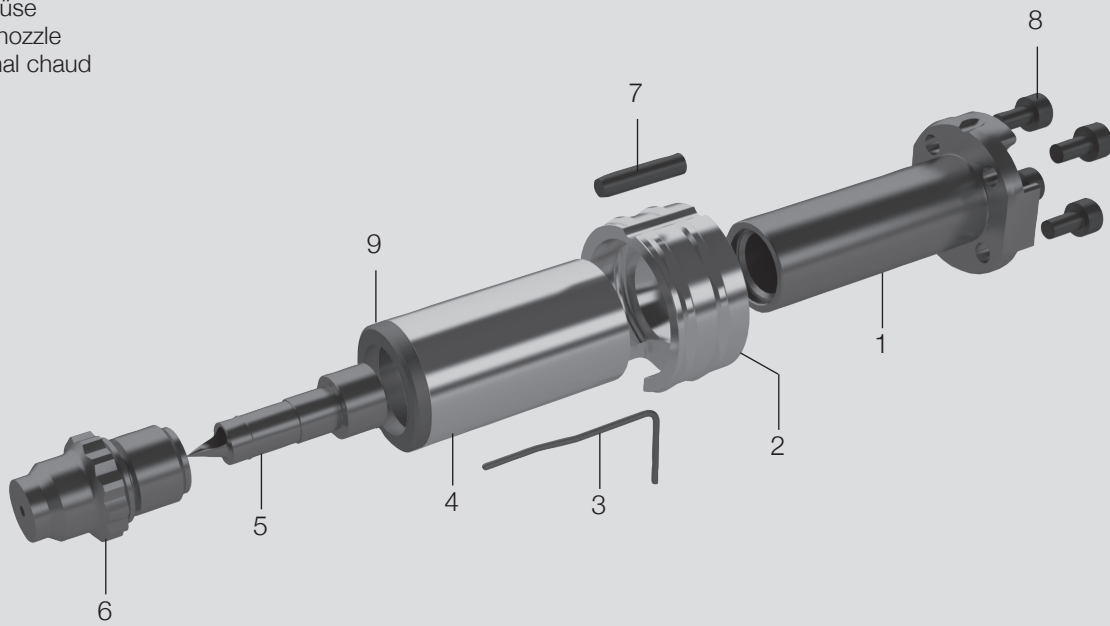

H6111/...

Speziallegierung  
Special alloy  
Alliage special

H61111/...

Speziallegierung beschichtet  
Special alloy coated  
Alliage special revêtu

Vario Shot®  
Heißkanaldüse  
Hotrunner nozzle  
Buse á canal chaud

Pos.	Benennung	Designation	Désignation	Stück Quantity Pièce
1	Düsenkörper	Nozzle body	Corps de buse	1
2	Düsenkopf	Nozzle head	Tête de buse	1
3	Thermofühler	Thermocouple	Thermocouple	1
4	Heizung	Heater	Élément chauffant	1
5	Torpedospitze	Nozzle tip	Pointe torpédo	1
6	Vorkammer kurz	Pre-chamber short	Écrou court	1
7	Zylinderstift	Dowel pin	Goupille cylindrique	1
8	Zylinderschraube	Socket head cap screw	Vis á tête cylindrique á six pans creux	4
9	Fühlerring	Sensor ring	Anneau de sonde	1