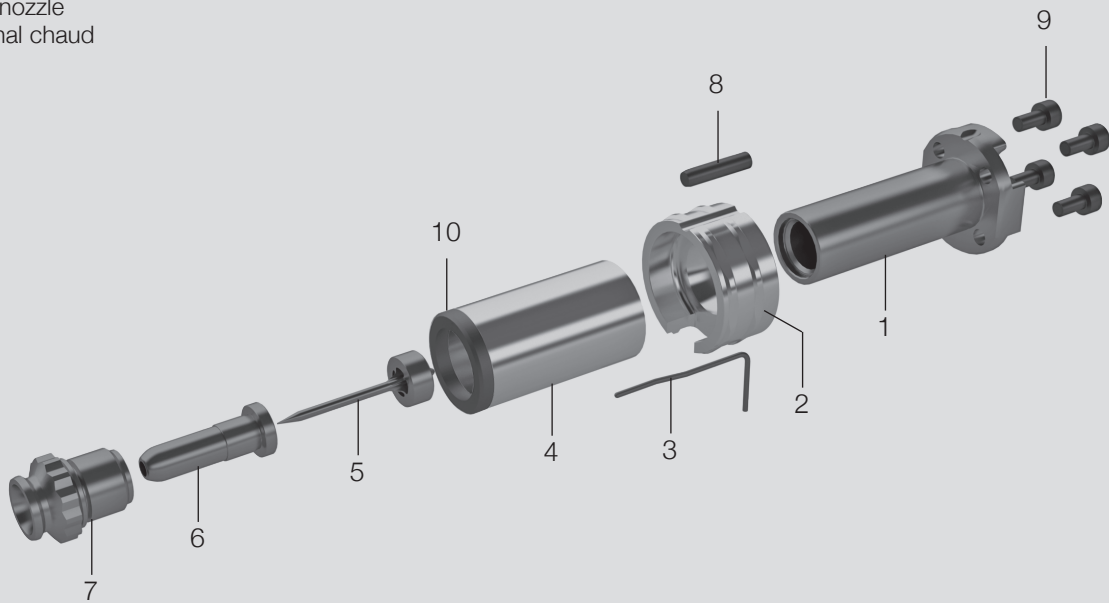

H6120 /...

Vario Shot®
 Heißkanaldüse
 Hotrunner nozzle
 Buse á canal chaud

Pos.	1	2	3	4
H6120/...	H6001/...	H6101/...	H1295/6/...	H6002/...
...25x 56	...25x 56	...25	...1x 55	...25x 56
63	63	...25		63
71	71	...25	...1x 65	71
80	80	...25	...1x 75	80
100	100	...25	...1x 95	100
125	125	...25	...1x120	125
140	140	...25	...1x135	140
160	160	...25	...1x155	160
...32x 63	...32x 63	...32	...1x 55	...32x 63
71	71	...32	...1x 65	71
80	80	...32	...1x 75	80
90	90	...32	...1x 84	90
100	100	...32	...1x 95	100
125	125	...32	...1x120	125
140	140	...32	...1x135	140
160	160	...32	...1x155	160
...40x 80	...40x 80	...40	...1x 75	...40x 80
90	90	...40	...1x 84	90
100	100	...40	...1x 95	100
112	112	...40	...1x110	112
125	125	...40	...1x120	125
140	140	...40	...1x135	140
160	160	...40	...1x155	160
180	180	...40	...1x175	180
200	200	...26	...1x195	200
...50x100	...50x100	...50	...1x 84	...50x100
112	112	...50	...1x 95	112
125	125	...50	...1x110	125
140	140	...50	...1x135	140
160	160	...50	...1x155	160
200	200	...50	...1x195	200
250	250	...50	...1x235	250
300	300	...50	...1x285	300

Ersatzteile / Spare parts / Pièces détachées

Pos.	Benennung	Designation	Désignation	Stück Quantity Pièce
1	Düsenkörper	Nozzle body	Corps de buse	1
2	Düsenkopf	Nozzle head	Tête de buse	1
3	Thermofühler	Thermocouple	Thermocouple	1
4	Heizung	Heater	Élément chauffant	1
5	Torpedospitze	Nozzle tip	Pointe torpédo	1
6	Hülse	Sleeve	Douille	1
7	Überwurfmutter	Sleeve nut	Écrou	1
8	Zylinderstift	Dowel pin	Goupille cylindrique	1
9	Zylinderschraube	Socket head cap screw	Vis à tête cylindrique à six pans creux	4
10	Fühlerring	Sensor ring	Anneau de sonde	1

Vario Shot

5	6	7	8	9	10
H6020/...	H6050/...	H6060/...	Z25/...	Z31/...	H6003/...
...25	...25	...25	...3x14	...3x 6	...25
...32	...32	...32	...5x14		...32
...40	...40	...40	...6x14	...4x 8	...40
...50	...50	...50		...5x10	...50