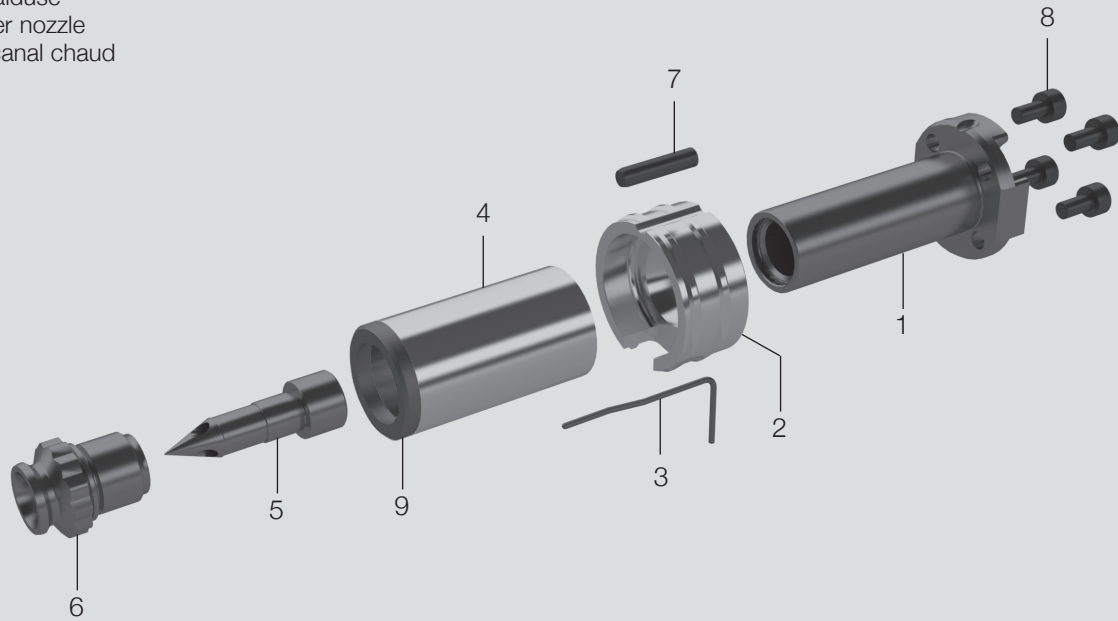

H 6130 / ...

Speziallegierung
Special alloy
Alliage special

H 61301 / ...

Speziallegierung beschichtet
Special alloy coated
Alliage special revêtu

Vario Shot®
Heißkanaldüse
Hotrunner nozzle
Buse á canal chaud

Pos.	Benennung	Designation	Désignation	Stück Quantity Pièce
1	Düsenkörper	Nozzle body	Corps de buse	1
2	Düsenkopf	Nozzle head	Tête de buse	1
3	Thermofühler	Thermocouple	Thermocouple	1
4	Heizung	Heater	Élément chauffant	1
5	Torpedospitze	Nozzle tip	Pointe torpédo	1
6	Überwurfmutter	Sleeve nut	Écrou	1
7	Zylinderstift	Dowel pin	Goupille cylindrique	1
8	Zylinderschraube	Socket head cap screw	Vis á tête cylindrique á six pans creux	4
9	Fühlerring	Sensor ring	Anneau de sonde	1