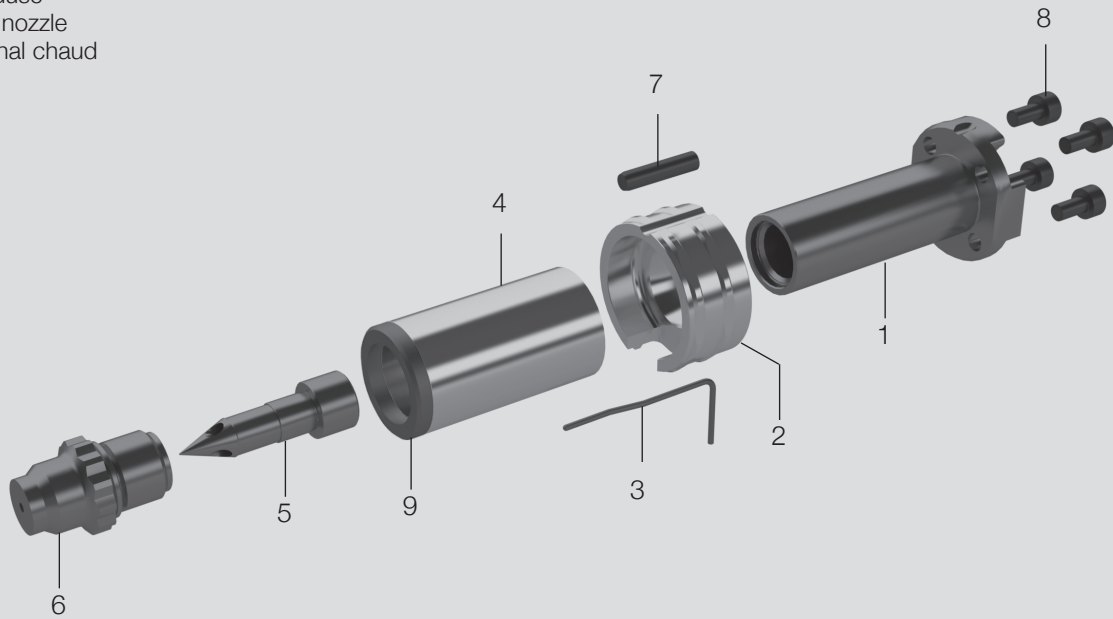

H 6131 / ...

Speziallegierung
Special alloy
Alliage special

H 61311 / ...

Speziallegierung beschichtet
Special alloy coated
Alliage special revêtu

Vario Shot®
Heißkanaldüse
Hotrunner nozzle
Buse á canal chaud

Pos.	Benennung	Designation	Désignation	Stück Quantity Pièce
1	Düsenkörper	Nozzle body	Corps de buse	1
2	Düsenkopf	Nozzle head	Tête de buse	1
3	Thermofühler	Thermocouple	Thermocouple	1
4	Heizung	Heater	Élément chauffant	1
5	Torpedospitze	Nozzle tip	Pointe torpédo	1
6	Vorkammer kurz	Pre-chamber short	Écrou court	1
7	Zylinderstift	Dowel pin	Goupille cylindrique	1
8	Zylinderschraube	Socket head cap screw	Vis á tête cylindrique á six pans creux	4
9	Fühlerring	Sensor ring	Anneau de sonde	1