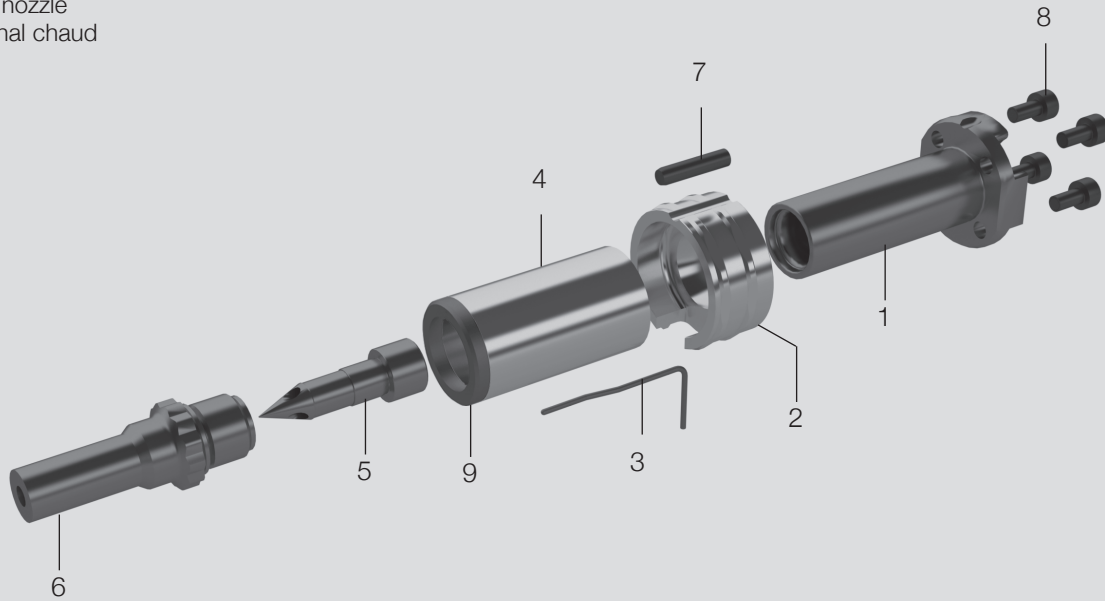

H 6132 / ...

Speziallegierung
Special alloy
Alliage special

H 61321 / ...

Speziallegierung beschichtet
Special alloy coated
Alliage special revêtu

Vario Shot®
Heißkanaldüse
Hotrunner nozzle
Buse á canal chaud

Pos.	Benennung	Designation	Désignation	Stück Quantity Pièce
1	Düsenkörper	Nozzle body	Corps de buse	1
2	Düsenkopf	Nozzle head	Tête de buse	1
3	Thermofühler	Thermocouple	Thermocouple	1
4	Heizung	Heater	Élément chauffant	1
5	Torpedospitze	Nozzle tip	Pointe torpédo	1
6	Vorkammer lang	Pre-chamber long	Écrou long	1
7	Zylinderstift	Dowel pin	Goupille cylindrique	1
8	Zylinderschraube	Socket head cap screw	Vis á tête cylindrique á six pans creux	4
9	Fühlerring	Sensor ring	Anneau de sonde	1