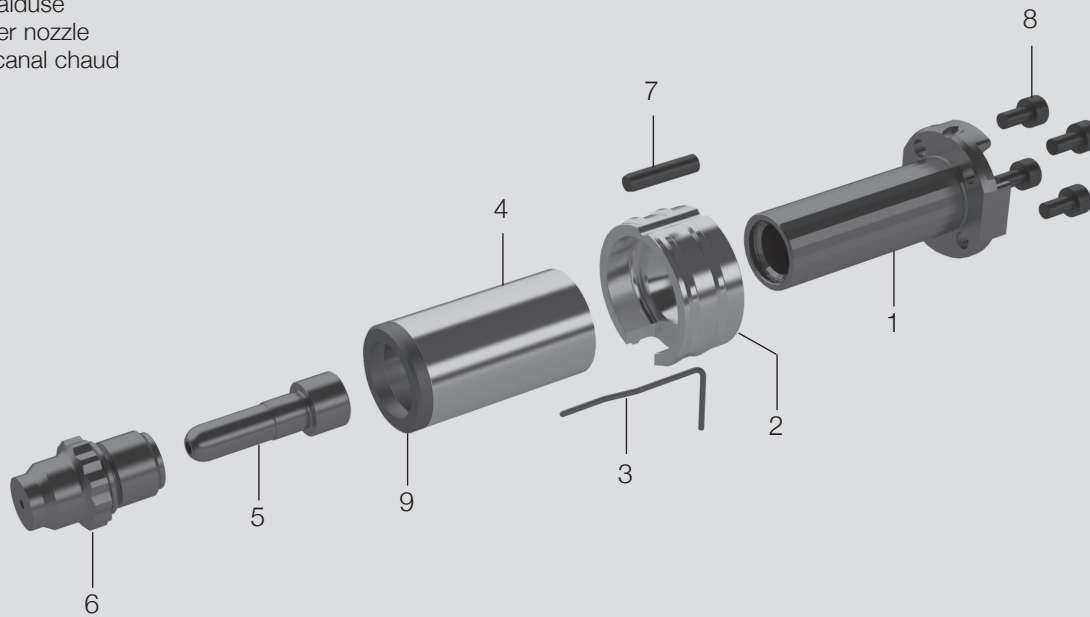

H6141/...

Vario Shot®
 Heißkanaldüse
 Hotrunner nozzle
 Buse á canal chaud

Pos.	Benennung	Designation	Désignation	Stück Quantity Pièce
1	Düsenkörper	Nozzle body	Corps de buse	1
2	Düsenkopf	Nozzle head	Tête de buse	1
3	Thermofühler	Thermocouple	Thermocouple	1
4	Heizung	Heater	Élément chauffant	1
5	Torpedospitze	Nozzle tip	Pointe torpédo	1
6	Vorkammer kurz	Pre-chamber short	Écrou court	1
7	Zylinderstift	Dowel pin	Goupille cylindrique	1
8	Zylinderschraube	Socket head cap screw	Vis á tête cylindrique á six pans creux	4
9	Fühlerring	Sensor ring	Anneau de sonde	1

Ersatzteile/Spare parts/Pièces détachées

Pos.	1	2	3	4	5	6	7	8	9						
H6141/...	H6001/...	H6101/...	H1295/6/...	H6002/...	H6040/...	H6070/...	Z25/...	Z31/...	H6003/...						
...25x 56	...25x 56	...25	...1x 55	...25x 56	...25	...25	...3x14	...3x 6	...25						
63	63			63											
71	71		...1x 65	71											
80	80		...1x 75	80											
100	100		...1x 95	100											
125	125		...1x120	125											
140	140		...1x135	140											
160	160		...1x155	160											
...32x 63	...32x 63		...32	...1x 55						...32x 63	...32	...32	...5x14		...32
71	71			...1x 65						71					
80	80	...1x 75		80											
90	90	...1x 84		90											
100	100	...1x 95		100											
125	125	...1x120		125											
140	140	...1x135		140											
160	160	...1x155		160											
...40x 80	...40x 80	...40		...1x 75	...40x 80	...40	...40	...6x14	...4x 8	...40					
90	90			...1x 84	90										
100	100		...1x 95	100											
112	112		...1x110	112											
125	125		...1x120	125											
140	140		...1x135	140											
160	160		...1x155	160											
180	180		...1x175	180											
200	200		...1x195	200											
...50x100	...50x100		...50	...1x 84	...50x100						...50	...50		...5x10	...50
112	112	...1x 95		112											
125	125	...1x110		125											
140	140	...1x135		140											
160	160	...1x155		160											
200	200	...1x195		200											
250	250	...1x235		250											
300	300	...1x285		300											