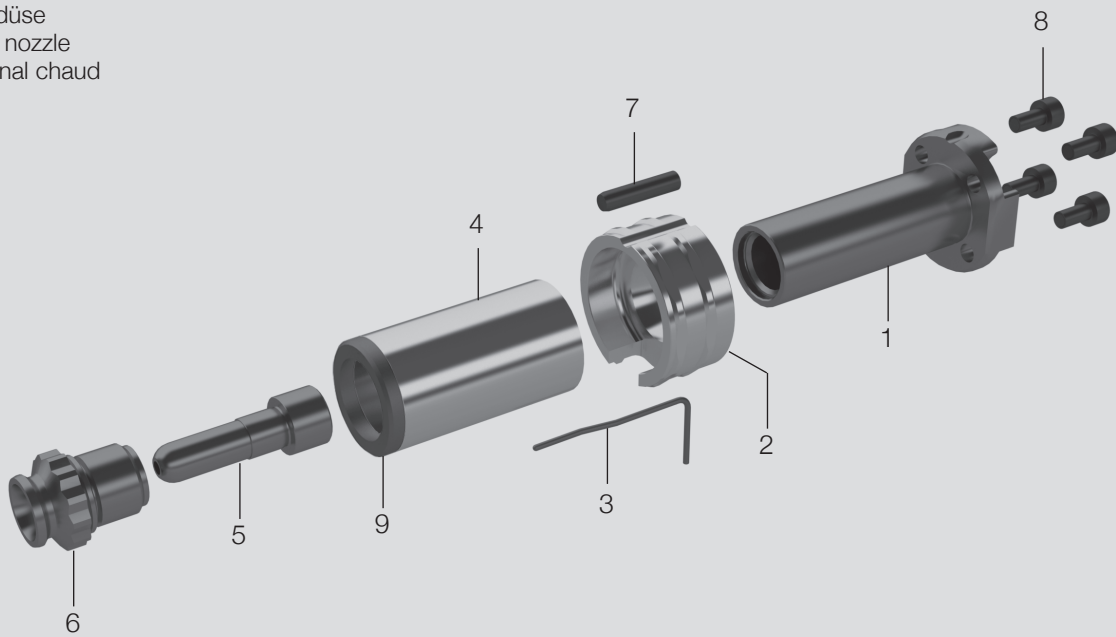

H 6160/...

Vario Shot®
 Heißkanaldüse
 Hotrunner nozzle
 Buse á canal chaud

Pos.	Benennung	Designation	Désignation	Stück Quantity Pièce
1	Düsenkörper	Nozzle body	Corps de buse	1
2	Düsenkopf	Nozzle head	Tête de buse	1
3	Thermofühler	Thermocouple	Thermocouple	1
4	Heizung	Heater	Élément chauffant	1
5	Torpedospitze	Nozzle tip	Pointe torpédo	1
6	Überwurfmutter	Sleeve nut	Écrou	1
7	Zylinderstift	Dowel pin	Goupille cylindrique	1
8	Zylinderschraube	Socket head cap screw	Vis á tête cylindrique á six pans creux	4
9	Fühlerring	Sensor ring	Anneau de sonde	1

Ersatzteile/Spare parts/Pièces détachées

Pos.	1	2	3	4	5	6	7	8	9						
H6160/...	H6001/...	H6101/...	H1295/6/...	H6002/...	H60406/...	H6060/...	Z25/...	Z31/...	H6003/...						
...25x 56	...25x 56	...25	...1x 55	...25x 56	...25	...25	...3x14	...3x 6	...25						
63	63			63											
71	71		...1x 65	71											
80	80		...1x 75	80											
100	100		...1x 95	100											
125	125		...1x120	125											
140	140		...1x135	140											
160	160		...1x155	160											
...32x 63	...32x 63		...32	...1x 55						...32x 63	...32	...32	...5x14		...32
71	71			...1x 65						71					
80	80	...1x 75		80											
90	90	...1x 84		90											
100	100	...1x 95		100											
125	125	...1x120		125											
140	140	...1x135		140											
160	160	...1x155		160											
...40x 80	...40x 80	...40		...1x 75	...40x 80	...40	...40	...6x14	...4x 8	...40					
90	90			...1x 84	90										
100	100		...1x 95	100											
112	112		...1x110	112											
125	125		...1x120	125											
140	140		...1x135	140											
160	160		...1x155	160											
180	180		...1x175	180											
200	200		...1x195	200											
...50x100	...50x100		...50	...1x 84	...50x100						...50	...50		...5x10	...50
112	112	...1x 95		112											
125	125	...1x110		125											
140	140	...1x135		140											
160	160	...1x155		160											
200	200	...1x195		200											
250	250	...1x235		250											
300	300	...1x285		300											