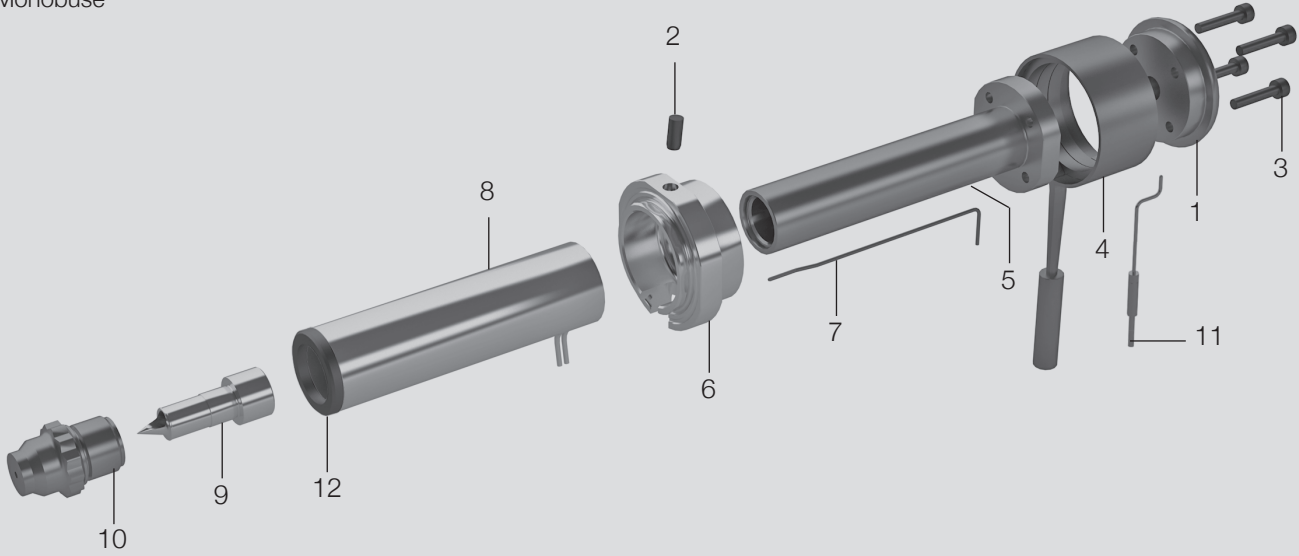

H6211/...

Speziallegierung
Special alloy
Alliage special

H62111/...

Speziallegierung beschichtet
Special alloy coated
Alliage special revêtu

Vario Shot®
Mono-Düse
Mono nozzle
Monobuse

Pos.	1		1		1	2	3					
H6211/...	H6204/...	H6211/... (sr1 = 15,5)	H6204/...	H6211/... (sr1 = 40)	H6204/...	Z25/...	Z31/...					
H62111/...		H62111/...	(sr1 = 15,5)	H62111/...	(sr1 = 40)							
...25x 66	...25	...25x 66x15,5	...25x15,5	...25x 66x40	...25x40	...3x10	...3x16					
73		73		73								
81		81		81								
90		90		90								
110		110		110								
135		135		135								
150		150		150								
170		170		170								
...32x 73		...32		...32x 73x15,5				...32x15,5	...32x 73x40	...32x40	...4x10	
81				81					81			
90	90		90									
100	100		100									
110	110		110									
135	135		135									
150	150		150									
170	170		170									
...40x 90	...40		...40x 90x15,5	...40x15,5	...40x 90x40	...40x40	...4x14		...4x16			
100			100		100							
110		110	110									
122		122	122									
135		135	135									
150		150	150									
170		170	170									
190		190	190									
210		210	210									
...50x 115		...50	...50x 115x15,5		...50x15,5			...50x 115x40		...50x40	...5x12	...5x25
127	127		127									
140	140		140									
155	155		155									
175	175		175									
215	215		215									
265	265		265									
315	315		315