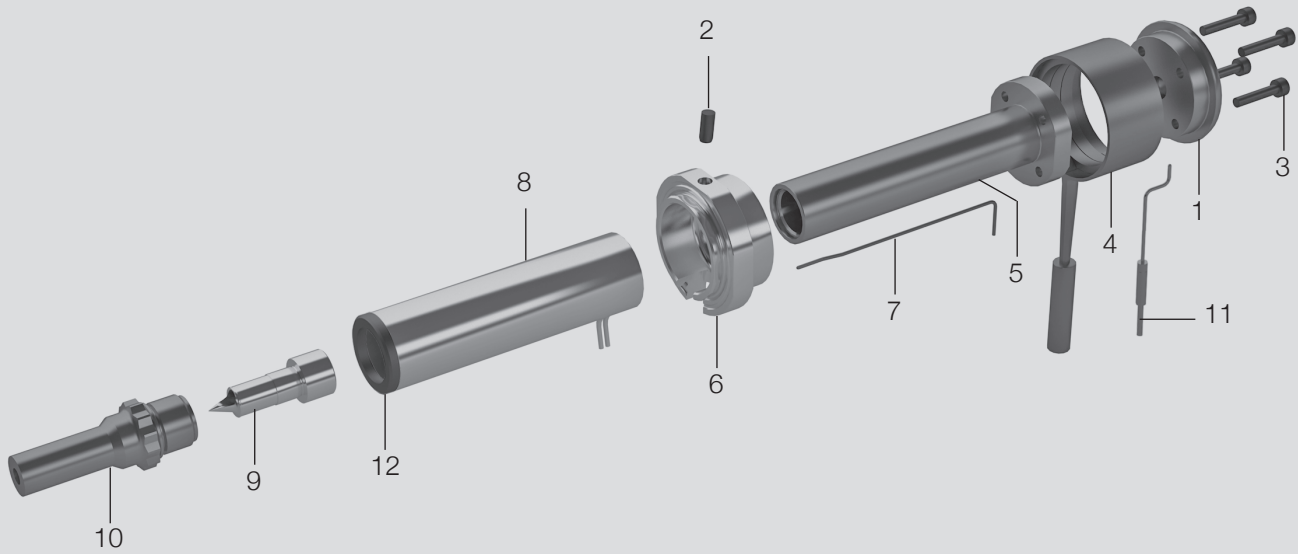

H 6212 / ...

Speziallegierung
Special alloy
Alliage special

H 62121 / ...

Speziallegierung beschichtet
Special alloy coated
Alliage special revêtu

Vario Shot®
Mono-Düse
Mono nozzle
Monobuse

Pos.	1		1		1	2	3
H6212/...	H6204/...	H6212/... (sr1 = 15,5)	H6204/...	H6212/... (sr1 = 40)	H6204/...	Z25/...	Z31/...
H62121/...		H62121/...	(sr1 = 15,5)	H62121/...	(sr1 = 40)		
...25x 66	...25	...25x 66x 15,5	...25x 15,5	...25x 66x 40	...25x 40	...3x 10	...3x 16
73		73		73			
81		81		81			
90		90		90			
110		110		110			
135		135		135			
150		150		150			
170		170		170			
...32x 73		...32		...32x 73x 15,5			
81	81		81				
90	90		90				
100	100		100				
110	110		110				
135	135		135				
150	150		150				
170	170		170				
...40x 90	...40		...40x 90x 15,5	...40x 15,5	...40x 90x 40	...40x 40	...4x 14
100		100	100				
110		110	110				
122		122	122				
135		135	135				
150		150	150				
170		170	170				
190		190	190				
210		210	210				
...50x 115	...50	...50x 115x 15,5	...50x 15,5	...50x 115x 40	...50x 40	...5x 12	...5x 25
127		127		127			
140		140		140			
155		155		155			
175		175		175			
215		215		215			
265		265		265			
315		315		315			

Pos.	Benennung	Designation	Désignation	Stück Quantity Pièce
1	Adapterscheibe	Adapter disc	disque d'adaptateur	1
2	Zylinderstift	Dowel pin	Goupille cylindrique	1
3	Zylinderschraube	Socket head cap screw	Vis à tête cylindrique à six pans creux	4
4	Kopfheizung	Heater for nozzle head	Élément chauffant pour tête de buse	1
5	Düsenkörper	Nozzle body	Corps de buse	1
6	Düsenkopf	Nozzle head	Tête de buse	1
7	Thermofühler	Thermocouple	Thermocouple	1
8	Heizung	Heater	Élément chauffant	1
9	Torpedospitze	Nozzle tip	Pointe torpédo	1
10	Vorkammer lang	Pre-chamber long	Écrou long	1
11	Thermofühler	Thermocouple	Thermocouple	1
12	Fühlerring	Sensor ring	Anneau de sonde	1