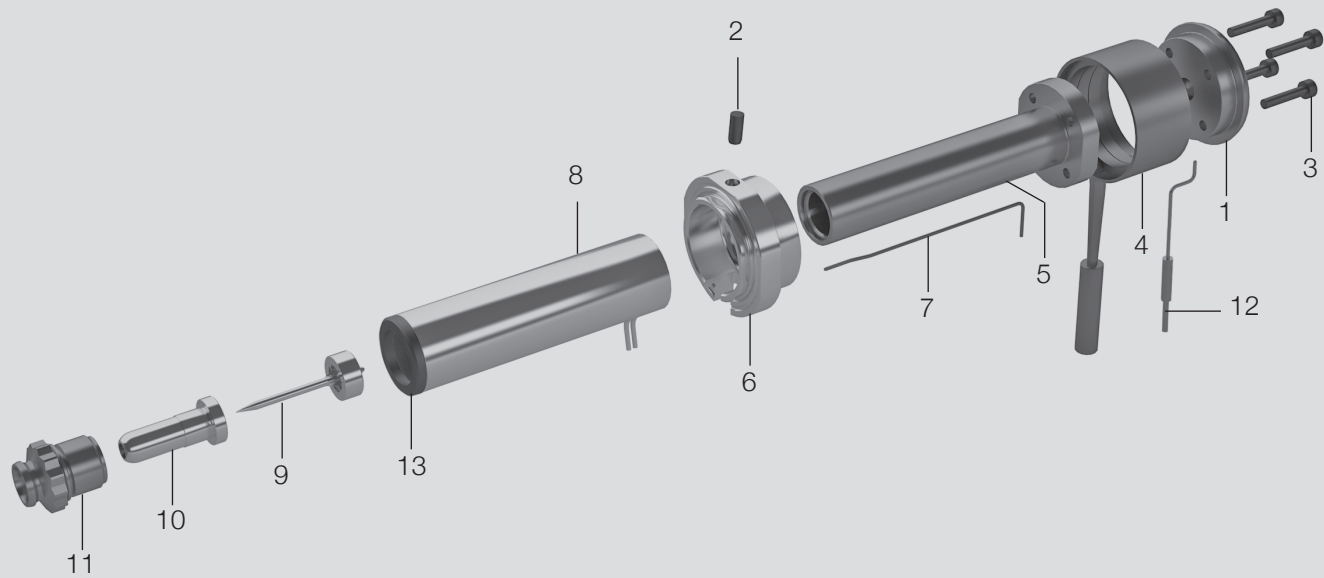

# H6220 /...

Vario Shot®  
Mono-Düse  
Mono nozzle  
Monobuse

Pos.	1		1		1	2	3
H6220/...	H6204/...	H6220/... (sr1 = 15,5)	H6204/... (sr1 = 15,5)	H6220/... (sr1 = 40)	H6204/... (sr1 = 40)	Z25/...	Z31/...
...25x 66	...25	...25x 66x15,5	...25x15,5	...25x 66x40	...25x40	...3x10	...3x16
73		73		73			
81		81		81			
90		90		90			
110		110		110			
135		135		135			
150		150		150			
170		170		170			
...32x 73	...32	...32x 73x15,5	...32x15,5	...32x 73x40	...32x40	...4x10	
81		81		81			
90		90		90			
100		100		100			
110		110		110			
135		135		135			
150		150		150			
170		170		170			
...40x 90	...40	...40x 90x15,5	...40x15,5	...40x 90x40	...40x40	...4x14	...4x16
100		100		100			
110		110		110			
122		122		122			
135		135		135			
150		150		150			
170		170		170			
190		190		190			
210		210		210			
...50x 115	...50	...50x 115x15,5	...50x15,5	...50x 115x40	...50x40	...5x12	...5x25
127		127		127			
140		140		140			
155		155		155			
175		175		175			
215		215		215			
265		265		265			
315		315		315			

Pos.	Benennung	Designation	Désignation	Stück Quantity Pièce
1	Adapterscheibe	Adapter disc	disque d'adaptateur	1
2	Zylinderstift	Dowel pin	Goupille cylindrique	1
3	Zylinderschraube	Socket head cap screw	Vis à tête cylindrique à six pans creux	4
4	Kopfheizung	Heater for nozzle head	Élément chauffant pour tête de buse	1
5	Düsenkörper	Nozzle body	Corps de buse	1
6	Düsenkopf	Nozzle head	Tête de buse	1
7	Thermofühler	Thermocouple	Thermocouple	1
8	Heizung	Heater	Élément chauffant	1
9	Torpedospitze	Nozzle tip	Pointe torpédo	1
10	Hülse	Sleeve	Douille	1
11	Überwurfmutter	Sleeve nut	Écrou	1
12	Thermofühler	Thermocouple	Thermocouple	1
13	Fühlerring	Sensor ring	Anneau de sonde	1