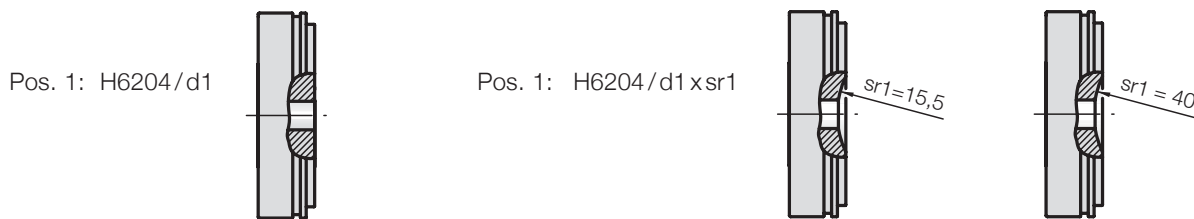

# H6220 /...

Vario Shot®  
Mono-Düse  
Mono nozzle  
Monobuse

Pos.	1		1		1	2	3
H6220/...	H6204/...	H6220/... (sr1 = 15,5)	H6204/... (sr1 = 15,5)	H6220/... (sr1 = 40)	H6204/... (sr1 = 40)	Z25/...	Z31/...
...25x 66	...25	...25x 66x15,5	...25x15,5	...25x 66x40	...25x40	...3x10	...3x16
73		73		73			
81		81		81			
90		90		90			
110		110		110			
135		135		135			
150		150		150			
170		170		170			
...32x 73	...32	...32x 73x15,5	...32x15,5	...32x 73x40	...32x40	...4x10	
81		81		81			
90		90		90			
100		100		100			
110		110		110			
135		135		135			
150		150		150			
170		170		170			
...40x 90	...40	...40x 90x15,5	...40x15,5	...40x 90x40	...40x40	...4x14	...4x16
100		100		100			
110		110		110			
122		122		122			
135		135		135			
150		150		150			
170		170		170			
190		190		190			
210		210		210			
...50x 115	...50	...50x 115x15,5	...50x15,5	...50x 115x40	...50x40	...5x12	...5x25
127		127		127			
140		140		140			
155		155		155			
175		175		175			
215		215		215			
265		265		265			
315		315		315			

Pos.	Benennung	Designation	Désignation	Stück Quantity Pièce
1	Adapterscheibe	Adapter disc	disque d'adaptateur	1
2	Zylinderstift	Dowel pin	Goupille cylindrique	1
3	Zylinderschraube	Socket head cap screw	Vis à tête cylindrique à six pans creux	4
4	Kopfheizung	Heater for nozzle head	Élément chauffant pour tête de buse	1
5	Düsenkörper	Nozzle body	Corps de buse	1
6	Düsenkopf	Nozzle head	Tête de buse	1
7	Thermofühler	Thermocouple	Thermocouple	1
8	Heizung	Heater	Élément chauffant	1
9	Torpedospitze	Nozzle tip	Pointe torpédo	1
10	Hülse	Sleeve	Douille	1
11	Überwurfmutter	Sleeve nut	Écrou	1
12	Thermofühler	Thermocouple	Thermocouple	1
13	Fühlerring	Sensor ring	Anneau de sonde	1