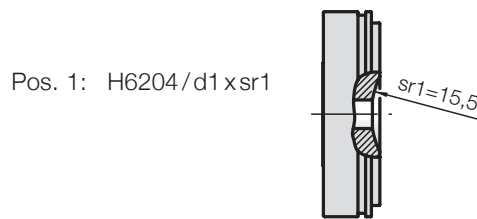

H6221/...

Vario Shot®
Mono-Düse
Mono nozzle
Monobuse

Pos.	1		1		1	2	3
H6221/...	H6204/...	H6221/... (sr1 = 15,5)	H6204/... (sr1 = 15,5)	H6221/... (sr1 = 40)	H6204/... (sr1 = 40)	Z25/...	Z31/...
...25x 66	...25	...25x 66x15,5	...25x15,5	...25x 66x40	...25x40	...3x10	...3x16
73		73		73			
81		81		81			
90		90		90			
110		110		110			
135		135		135			
150		150		150			
170		170		170			
...32x 73	...32	...32x 73x15,5	...32x15,5	...32x 73x40	...32x40	...4x10	
81		81		81			
90		90		90			
100		100		100			
110		110		110			
135		135		135			
150		150		150			
170		170		170			
...40x 90	...40	...40x 90x15,5	...40x15,5	...40x 90x40	...40x40	...4x14	...4x16
100		100		100			
110		110		110			
122		122		122			
135		135		135			
150		150		150			
170		170		170			
190		190		190			
210		210		210			
...50x 115	...50	...50x 115x15,5	...50x15,5	...50x 115x40	...50x40	...5x12	...5x25
127		127		127			
140		140		140			
155		155		155			
175		175		175			
215		215		215			
265		265		265			
315		315		315			

Pos.	Benennung	Designation	Désignation	Stück Quantity Pièce
1	Adapterscheibe	Adapter disc	disque d'adaptateur	1
2	Zylinderstift	Dowel pin	Goupille cylindrique	1
3	Zylinderschraube	Socket head cap screw	Vis à tête cylindrique à six pans creux	4
4	Kopfheizung	Heater for nozzle head	Élément chauffant pour tête de buse	1
5	Düsenkörper	Nozzle body	Corps de buse	1
6	Düsenkopf	Nozzle head	Tête de buse	1
7	Thermofühler	Thermocouple	Thermocouple	1
8	Heizung	Heater	Élément chauffant	1
9	Torpedospitze	Nozzle tip	Pointe torpédo	1
10	Hülse	Sleeve	Douille	1
11	Vorkammer kurz	Pre-chamber short	Écrou court	1
12	Thermofühler	Thermocouple	Thermocouple	1
13	Fühlerring	Sensor ring	Anneau de sonde	1