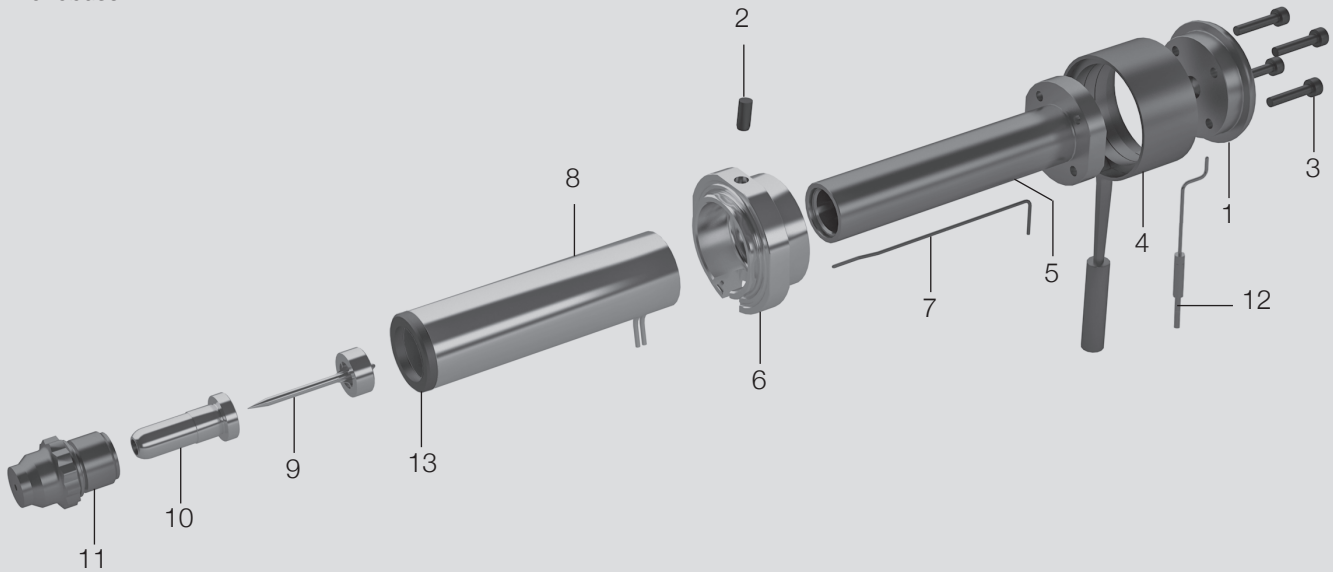

H6221/...

Vario Shot®
Mono-Düse
Mono nozzle
Monobuse

Pos.	1		1		1	2	3
H6221/...	H6204/...	H6221/... (sr1 = 15,5)	H6204/... (sr1 = 15,5)	H6221/... (sr1 = 40)	H6204/... (sr1 = 40)	Z25/...	Z31/...
...25x 66	...25	...25x 66x15,5	...25x15,5	...25x 66x40	...25x40	...3x10	...3x16
73		73		73			
81		81		81			
90		90		90			
110		110		110			
135		135		135			
150		150		150			
170		170		170			
...32x 73	...32	...32x 73x15,5	...32x15,5	...32x 73x40	...32x40	...4x10	
81		81		81			
90		90		90			
100		100		100			
110		110		110			
135		135		135			
150		150		150			
170		170		170			
...40x 90	...40	...40x 90x15,5	...40x15,5	...40x 90x40	...40x40	...4x14	...4x16
100		100		100			
110		110		110			
122		122		122			
135		135		135			
150		150		150			
170		170		170			
190		190		190			
210		210		210			
...50x 115	...50	...50x 115x15,5	...50x15,5	...50x 115x40	...50x40	...5x12	...5x25
127		127		127			
140		140		140			
155		155		155			
175		175		175			
215		215		215			
265		265		265			
315		315		315			

Pos.	Benennung	Designation	Désignation	Stück Quantity Pièce
1	Adapterscheibe	Adapter disc	disque d'adaptateur	1
2	Zylinderstift	Dowel pin	Goupille cylindrique	1
3	Zylinderschraube	Socket head cap screw	Vis à tête cylindrique à six pans creux	4
4	Kopfheizung	Heater for nozzle head	Élément chauffant pour tête de buse	1
5	Düsenkörper	Nozzle body	Corps de buse	1
6	Düsenkopf	Nozzle head	Tête de buse	1
7	Thermofühler	Thermocouple	Thermocouple	1
8	Heizung	Heater	Élément chauffant	1
9	Torpedospitze	Nozzle tip	Pointe torpédo	1
10	Hülse	Sleeve	Douille	1
11	Vorkammer kurz	Pre-chamber short	Écrou court	1
12	Thermofühler	Thermocouple	Thermocouple	1
13	Fühlerring	Sensor ring	Anneau de sonde	1