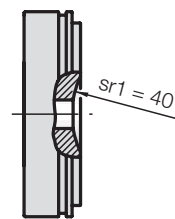

H6221/...

Vario Shot®
Mono-Düse
Mono nozzle
Monobuse

Pos.	1		1		1	2	3
H6221/...	H6204/...	H6221/... (sr1 = 15,5)	H6204/... (sr1 = 15,5)	H6221/... (sr1 = 40)	H6204/... (sr1 = 40)	Z25/...	Z31/...
...25x 66	...25	...25x 66x15,5	...25x15,5	...25x 66x40	...25x40	...3x10	...3x16
73		73		73			
81		81		81			
90		90		90			
110		110		110			
135		135		135			
150		150		150			
170		170		170			
...32x 73	...32	...32x 73x15,5	...32x15,5	...32x 73x40	...32x40	...4x10	
81		81		81			
90		90		90			
100		100		100			
110		110		110			
135		135		135			
150		150		150			
170		170		170			
...40x 90	...40	...40x 90x15,5	...40x15,5	...40x 90x40	...40x40	...4x14	...4x16
100		100		100			
110		110		110			
122		122		122			
135		135		135			
150		150		150			
170		170		170			
190		190		190			
210		210		210			
...50x 115	...50	...50x 115x15,5	...50x15,5	...50x 115x40	...50x40	...5x12	...5x25
127		127		127			
140		140		140			
155		155		155			
175		175		175			
215		215		215			
265		265		265			
315		315		315			

Pos.	Benennung	Designation	Désignation	Stück Quantity Pièce
1	Adapterscheibe	Adapter disc	disque d'adaptateur	1
2	Zylinderstift	Dowel pin	Goupille cylindrique	1
3	Zylinderschraube	Socket head cap screw	Vis à tête cylindrique à six pans creux	4
4	Kopfheizung	Heater for nozzle head	Élément chauffant pour tête de buse	1
5	Düsenkörper	Nozzle body	Corps de buse	1
6	Düsenkopf	Nozzle head	Tête de buse	1
7	Thermofühler	Thermocouple	Thermocouple	1
8	Heizung	Heater	Élément chauffant	1
9	Torpedospitze	Nozzle tip	Pointe torpédo	1
10	Hülse	Sleeve	Douille	1
11	Vorkammer kurz	Pre-chamber short	Écrou court	1
12	Thermofühler	Thermocouple	Thermocouple	1
13	Fühlerring	Sensor ring	Anneau de sonde	1