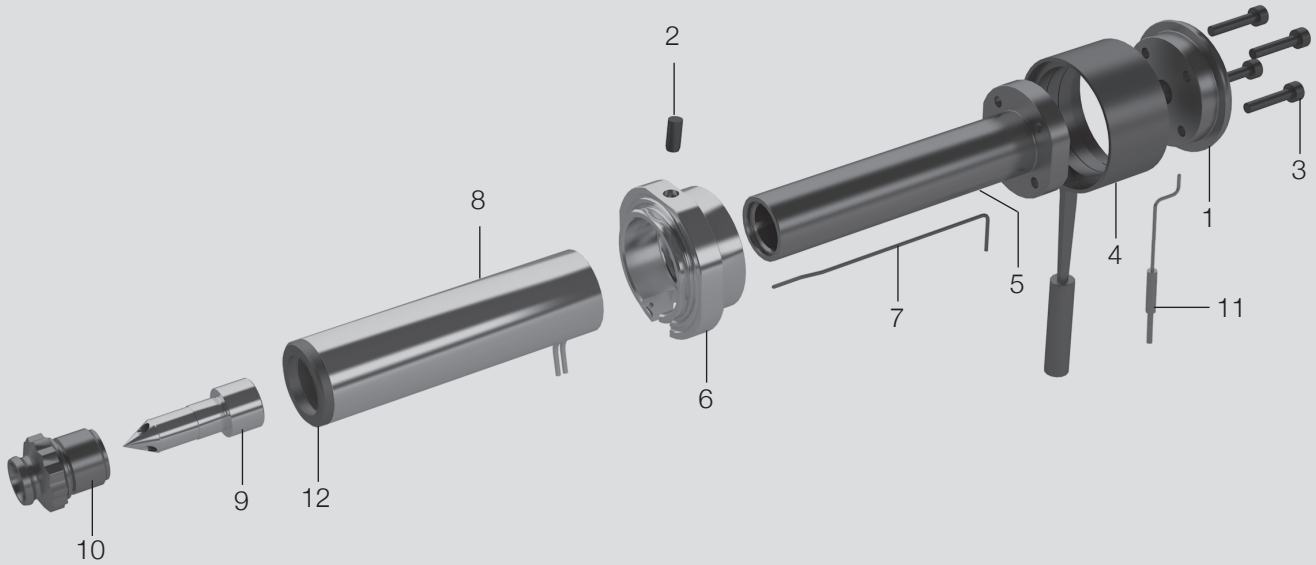

H 6230 / ...

Speziallegierung
Special alloy
Alliage special

H 62301 / ...

Speziallegierung beschichtet
Special alloy coated
Alliage special revêtu

Vario Shot®
Mono-Düse
Mono nozzle
Monobuse

Pos.	1		1		1	2	3
H6230/...	H6204/...	H6230/... (sr1 = 15,5)	H6204/...	H6230/... (sr1 = 40)	H6204/...	Z25/...	Z31/...
H62301/...		H62301/...	(sr1 = 15,5)	H62301/...	(sr1 = 40)		
...25x 66	...25	...25x 66x 15,5	...25x 15,5	...25x 66x 40	...25x 40	...3x 10	...3x 16
73		73		73			
81		81		81			
90		90		90			
110		110		110			
135		135		135			
150		150		150			
170		170		170			
...32x 73	...32	...32x 73x 15,5	...32x 15,5	...32x 73x 40	...32x 40	...4x 10	
81		81		81			
90		90		90			
100		100		100			
110		110		110			
135		135		135			
150		150		150			
170		170		170			
...40x 90	...40	...40x 90x 15,5	...40x 15,5	...40x 90x 40	...40x 40	...4x 14	...4x 16
100		100		100			
110		110		110			
122		122		122			
135		135		135			
150		150		150			
170		170		170			
190		190		190			
210	210	210					
...50x 115	...50	...50x 115x 15,5	...50x 15,5	...50x 115x 40	...50x 40	...5x 12	...5x 25
127		127		127			
140		140		140			
155		155		155			
175		175		175			
215		215		215			
265		265		265			
315		315		315			