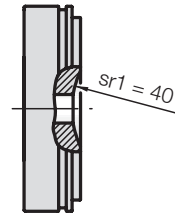

# Ersatzteile / Spare parts / Pièces détachées

Vario Shot

Pos.	Benennung	Designation	Désignation	Stück Quantity Pièce
1	Adapterscheibe	Adapter disc	disque d'adaptateur	1
2	Zylinderstift	Dowel pin	Goupille cylindrique	1
3	Zylinderschraube	Socket head cap screw	Vis à tête cylindrique à six pans creux	4
4	Kopfheizung	Heater for nozzle head	Élément chauffant pour tête de buse	1
5	Düsenkörper	Nozzle body	Corps de buse	1
6	Düsenkopf	Nozzle head	Tête de buse	1
7	Thermofühler	Thermocouple	Thermocouple	1
8	Heizung	Heater	Élément chauffant	1
9	Torpedospitze	Nozzle tip	Pointe torpédo	1
10	Vorkammer kurz	Pre-chamber short	Écrou court	1
11	Thermofühler	Thermocouple	Thermocouple	1
12	Fühlerring	Sensor ring	Anneau de sonde	1

Pos. 1: H6204/d1

Pos. 1: H6204/d1 x sr1

4	5	6	7	8	9	10	11	12
H6203/...	H6001/...	H6201/...	H 1295/6/...	H6002/...	H6030/... H60301/...	H6070/...	H1295/5/...	H6003/...
...2532	...25x 56 63 71 80 100 125 140 160 ...32x 63 71 80 90 100 125 140 160	...25 ...32	...1x 55 ...1x 65 ...1x 75 ...1x 95 ...1x120 ...1x135 ...1x155 ...1x 55 ...1x 65 ...1x 75 ...1x 84 ...1x 95 ...1x120 ...1x135 ...1x155	...25x 56 63 71 80 100 125 160 ...32x 63 71 80 90 100 125 160	...25 ...32 ...40	...25 ...32 ...40	...1x45	...25 ...32 ...40
...40	...40x 80 90 100 112 125 140 160 180 200	...40	...1x 75 ...1x 84 ...1x 95 ...1x110 ...1x120 ...1x135 ...1x155 ...1x175 ...1x195	...40x 80 90 100 112 125 140 160 180 200	...40	...40		...40
...50	...50x100 112 125 140 160 200 250 300	...50	...1x 84 ...1x 95 ...1x110 ...1x135 ...1x155 ...1x195 ...1x235 ...1x285	...50x100 112 125 140 160 200 250 300	...50	...50		...50