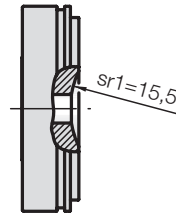

# Ersatzteile / Spare parts / Pièces détachées

Vario Shot

Pos.	Benennung	Designation	Désignation	Stück Quantity Pièce
1	Adapterscheibe	Adapter disc	disque d'adaptateur	1
2	Zylinderstift	Dowel pin	Goupille cylindrique	1
3	Zylinderschraube	Socket head cap screw	Vis à tête cylindrique à six pans creux	4
4	Kopfheizung	Heater for nozzle head	Élément chauffant pour tête de buse	1
5	Düsenkörper	Nozzle body	Corps de buse	1
6	Düsenkopf	Nozzle head	Tête de buse	1
7	Thermofühler	Thermocouple	Thermocouple	1
8	Heizung	Heater	Élément chauffant	1
9	Torpedospitze	Nozzle tip	Pointe torpédo	1
10	Vorkammer kurz	Pre-chamber short	Écrou court	1
11	Thermofühler	Thermocouple	Thermocouple	1
12	Fühlerring	Sensor ring	Anneau de sonde	1

Pos. 1: H6204/d1

Pos. 1: H6204/d1 x sr1

4	5	6	7	8	9	10	11	12
H6203/...	H6001/...	H6201/...	H 1295/6/...	H6002/...	H6030/... H60301/...	H6070/...	H1295/5/...	H6003/...
...2532	...25x 56 63 71 80 100 125 140 160 ...32x 63 71 80 90 100 125 140 160	...25 ...32	...1x 55 ...1x 65 ...1x 75 ...1x 95 ...1x120 ...1x135 ...1x155 ...1x 55 ...1x 65 ...1x 75 ...1x 84 ...1x 95 ...1x120 ...1x135 ...1x155	...25x 56 63 71 80 100 125 160 ...32x 63 71 80 90 100 125 160	...25 ...32 ...40	...25 ...32 ...40	...1x45	...25 ...32 ...40
...40	...40x 80 90 100 112 125 140 160 180 200	...40	...1x 75 ...1x 84 ...1x 95 ...1x110 ...1x120 ...1x135 ...1x155 ...1x175 ...1x195	...40x 80 90 100 112 125 140 160 180 200	...40	...40		...40
...50	...50x100 112 125 140 160 200 250 300	...50	...1x 84 ...1x 95 ...1x110 ...1x135 ...1x155 ...1x195 ...1x235 ...1x285	...50x100 112 125 140 160 200 250 300	...50	...50		...50