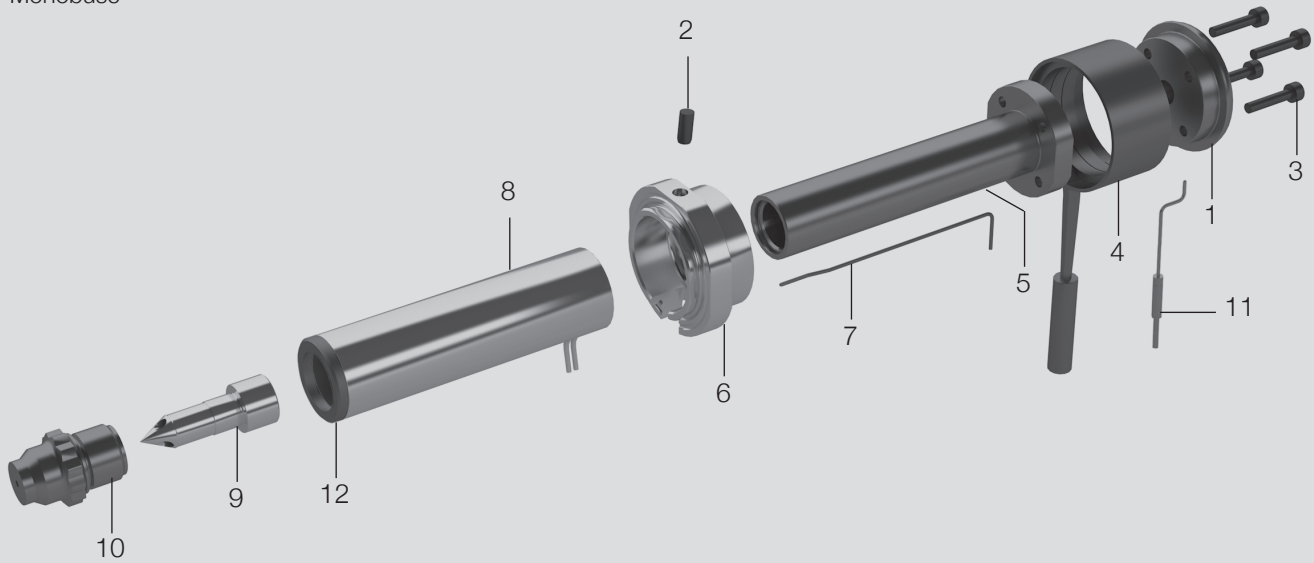

H6231/...

Speziallegierung  
Special alloy  
Alliage special

H62311/...

Speziallegierung beschichtet  
Special alloy coated  
Alliage special revêtu

Vario Shot®  
Mono-Düse  
Mono nozzle  
Monobuse

Pos.	1		1		1	2	3
H6231/...	H6204/...	H6231/... (sr1 = 15,5)	H6204/...	H6231/... (sr1 = 40)	H6204/...	Z25/...	Z31/...
H62311/...		H62311/...	(sr1 = 15,5)	H62311/...	(sr1 = 40)		
...25x 66	...25	...25x 66x 15,5	...25x 15,5	...25x 66x 40	...25x 40	...3x 10	...3x 16
73		73		73			
81		81		81			
90		90		90			
110		110		110			
135		135		135			
150		150		150			
170		170		170			
...32x 73		...32		...32x 73x 15,5			
81	81		81				
90	90		90				
100	100		100				
110	110		110				
135	135		135				
150	150		150				
170	170		170				
...40x 90	...40		...40x 90x 15,5	...40x 15,5	...40x 90x 40	...40x 40	...4x 14
100		100	100				
110		110	110				
122		122	122				
135		135	135				
150		150	150				
170		170	170				
190		190	190				
210		210	210				
...50x 115	...50	...50x 115x 15,5	...50x 15,5	...50x 115x 40	...50x 40	...5x 12	...5x 25
127		127		127			
140		140		140			
155		155		155			
175		175		175			
215		215		215			
265		265		265			
315		315		315			

# Ersatzteile / Spare parts / Pièces détachées

Vario Shot

Pos.	Benennung	Designation	Désignation	Stück Quantity Pièce
1	Adapterscheibe	Adapter disc	disque d'adaptateur	1
2	Zylinderstift	Dowel pin	Goupille cylindrique	1
3	Zylinderschraube	Socket head cap screw	Vis à tête cylindrique à six pans creux	4
4	Kopfheizung	Heater for nozzle head	Élément chauffant pour tête de buse	1
5	Düsenkörper	Nozzle body	Corps de buse	1
6	Düsenkopf	Nozzle head	Tête de buse	1
7	Thermofühler	Thermocouple	Thermocouple	1
8	Heizung	Heater	Élément chauffant	1
9	Torpedospitze	Nozzle tip	Pointe torpédo	1
10	Vorkammer kurz	Pre-chamber short	Écrou court	1
11	Thermofühler	Thermocouple	Thermocouple	1
12	Fühlerring	Sensor ring	Anneau de sonde	1