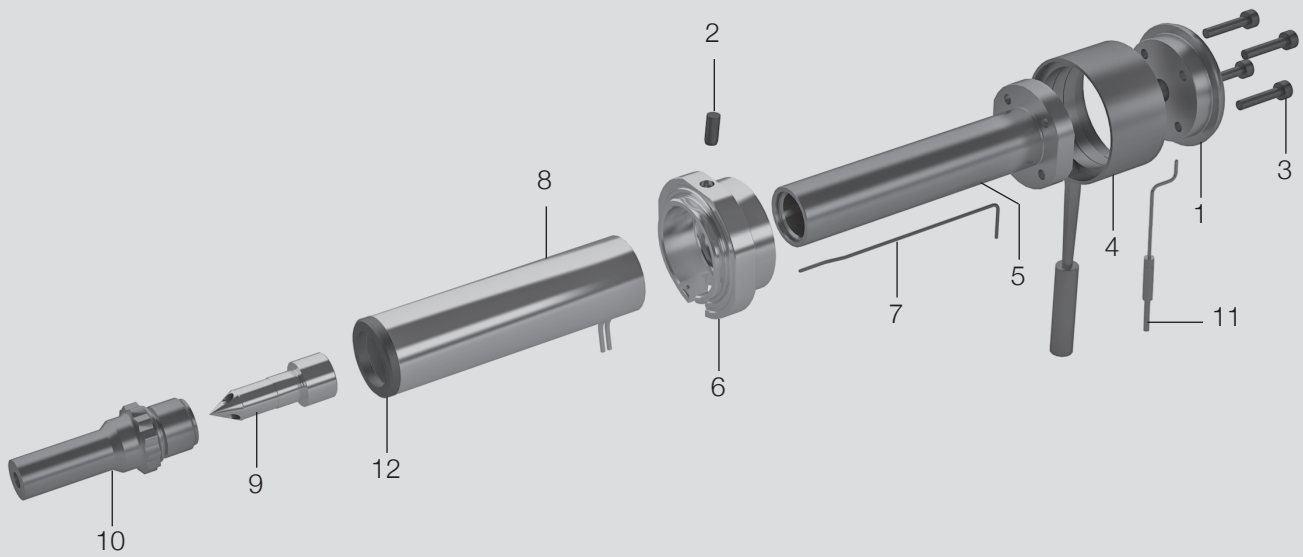

H 6232 / ...

Speziallegierung
Special alloy
Alliage special

H 62321 / ...

Speziallegierung beschichtet
Special alloy coated
Alliage special revêtu

Vario Shot®
Mono-Düse
Mono nozzle
Monobuse

Pos.	1		1		1	2	3					
H6232/...	H6204/...	H6232/... (sr1 = 15,5)	H6204/... (sr1 = 15,5)	H6232/... (sr1 = 40)	H6204/... (sr1 = 40)	Z25/...	Z31/...					
H62321/...		H62321/...		H62321/...								
...25x 66	...25	...25x 66x 15,5	...25x 15,5	...25x 66x 40	...25x 40	...3x 10	...3x 16					
73		73		73								
81		81		81								
90		90		90								
110		110		110								
135		135		135								
150		150		150								
170		170		170								
...32x 73		...32		...32x 73x 15,5				...32x 15,5	...32x 73x 40	...32x 40	...4x 10	
81				81					81			
90	90		90									
100	100		100									
110	110		110									
135	135		135									
150	150		150									
170	170		170									
...40x 90	...40		...40x 90x 15,5	...40x 15,5	...40x 90x 40	...40x 40	...4x 14		...4x 16			
100			100		100							
110		110	110									
122		122	122									
135		135	135									
150		150	150									
170		170	170									
190		190	190									
210		210	210									
...50x 115		...50	...50x 115x 15,5		...50x 15,5			...50x 115x 40		...50x 40	...5x 12	...5x 25
127	127		127									
140	140		140									
155	155		155									
175	175		175									
215	215		215									
265	265		265									
315	315		315