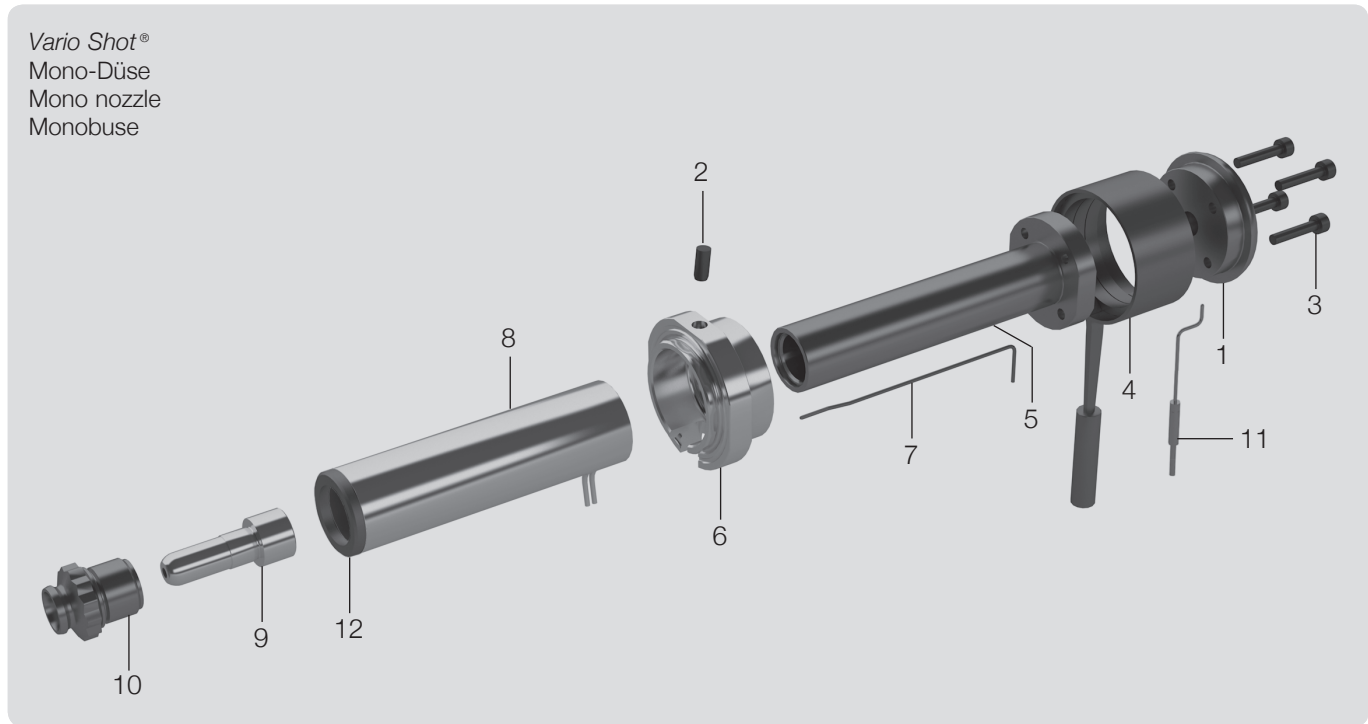

H6240 /...

Vario Shot®
Mono-Düse
Mono nozzle
Monobuse

Pos.	1		1		1	2	3
H6240/...	H6204/...	H6240/... (sr1 = 15,5)	H6204/... (sr1 = 15,5)	H6240/... (sr1 = 40)	H6204/... (sr1 = 40)	Z25/...	Z31/...
...25x 66	...25	...25x 66x15,5	...25x15,5	...25x 66x40	...25x40	...3x10	...3x16
73		73		73			
81		81		81			
90		90		90			
110		110		110			
135		135		135			
150		150		150			
170		170		170			
...32x 73	...32	...32x 73x15,5	...32x15,5	...32x 73x40	...32x40	...4x10	
81		81		81			
90		90		90			
100		100		100			
110		110		110			
135		135		135			
150		150		150			
170		170		170			
...40x 90	...40	...40x 90x15,5	...40x15,5	...40x 90x40	...40x40	...4x14	...4x16
100		100		100			
110		110		110			
122		122		122			
135		135		135			
150		150		150			
170		170		170			
190		190		190			
210		210		210			
...50x 115	...50	...50x 115x15,5	...50x15,5	...50x 115x40	...50x40	...5x12	...5x25
127		127		127			
140		140		140			
155		155		155			
175		175		175			
215		215		215			
265		265		265			
315		315		315			

Pos.	Benennung	Designation	Désignation	Stück Quantity Pièce
1	Adapterscheibe	Adapter disc	disque d'adaptateur	1
2	Zylinderstift	Dowel pin	Goupille cylindrique	1
3	Zylinderschraube	Socket head cap screw	Vis à tête cylindrique à six pans creux	4
4	Kopfheizung	Heater for nozzle head	Élément chauffant pour tête de buse	1
5	Düsenkörper	Nozzle body	Corps de buse	1
6	Düsenkopf	Nozzle head	Tête de buse	1
7	Thermofühler	Thermocouple	Thermocouple	1
8	Heizung	Heater	Élément chauffant	1
9	Torpedospitze	Nozzle tip	Pointe torpédo	1
10	Überwurfmutter	Sleeve nut	Écrou	1
11	Thermofühler	Thermocouple	Thermocouple	1
12	Fühlerring	Sensor ring	Anneau de sonde	1