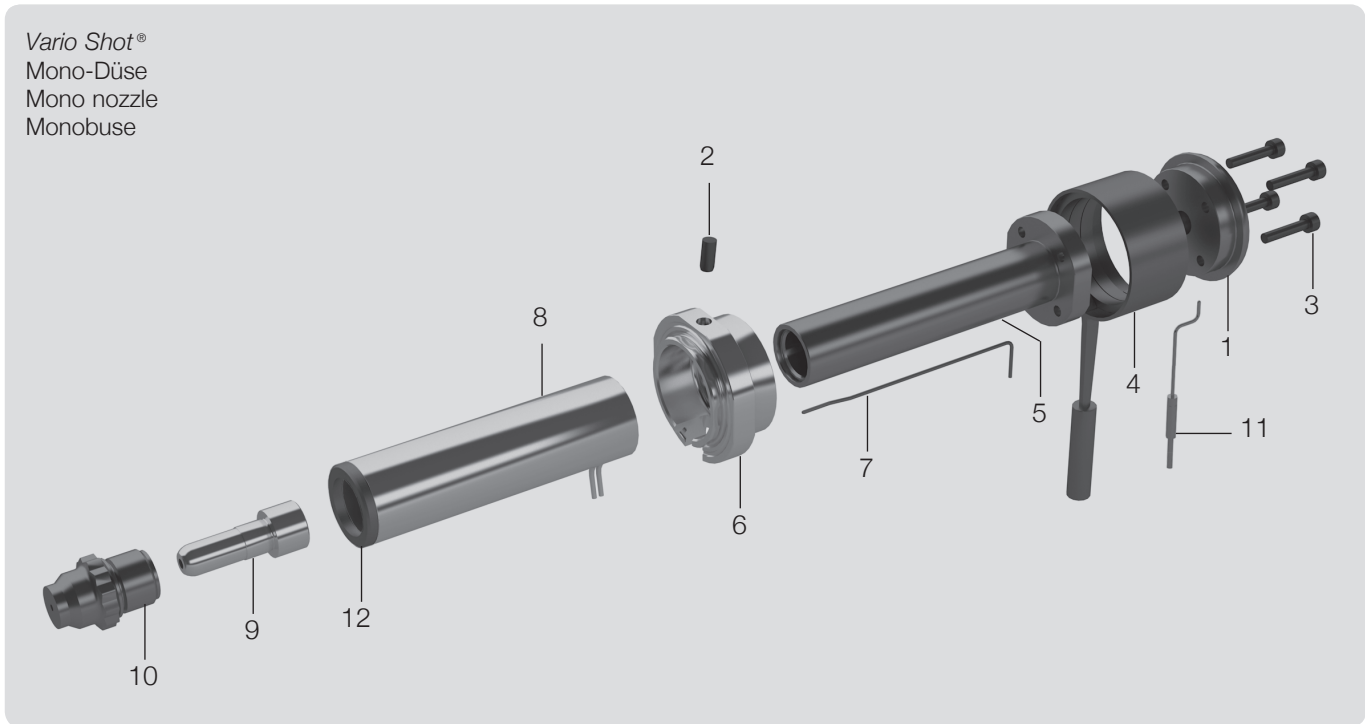

H6241/...

Vario Shot®
Mono-Düse
Mono nozzle
Monobuse

Pos.	1		1		1	2	3
H6241/...	H6204/...	H6241/... (sr1 = 15,5)	H6204/... (sr1 = 15,5)	H6241/... (sr1 = 40)	H6204/... (sr1 = 40)	Z25/...	Z31/...
...25x 66	...25	...25x 66x15,5	...25x15,5	...25x 66x40	...25x40	...3x10	...3x16
73		73		73			
81		81		81			
90		90		90			
110		110		110			
135		135		135			
150		150		150			
170		170		170			
...32x 73	...32	...32x 73x15,5	...32x15,5	...32x 73x40	...32x40	...4x10	
81		81		81			
90		90		90			
100		100		100			
110		110		110			
135		135		135			
150		150		150			
170		170		170			
...40x 90	...40	...40x 90x15,5	...40x15,5	...40x 90x40	...40x40	...4x14	...4x16
100		100		100			
110		110		110			
122		122		122			
135		135		135			
150		150		150			
170		170		170			
190		190		190			
210	210	210					
...50x 115	...50	...50x 115x15,5	...50x15,5	...50x 115x40	...50x40	...5x12	...5x25
127		127		127			
140		140		140			
155		155		155			
175		175		175			
215		215		215			
265		265		265			
315		315		315			

Pos.	Benennung	Designation	Désignation	Stück Quantity Pièce
1	Adapterscheibe	Adapter disc	disque d'adaptateur	1
2	Zylinderstift	Dowel pin	Goupille cylindrique	1
3	Zylinderschraube	Socket head cap screw	Vis à tête cylindrique à six pans creux	4
4	Kopfheizung	Heater for nozzle head	Élément chauffant pour tête de buse	1
5	Düsenkörper	Nozzle body	Corps de buse	1
6	Düsenkopf	Nozzle head	Tête de buse	1
7	Thermofühler	Thermocouple	Thermocouple	1
8	Heizung	Heater	Élément chauffant	1
9	Torpedospitze	Nozzle tip	Pointe torpédo	1
10	Vorkammer kurz	Pre-chamber short	Écrou court	1
11	Thermofühler	Thermocouple	Thermocouple	1
12	Fühlerring	Sensor ring	Anneau de sonde	1