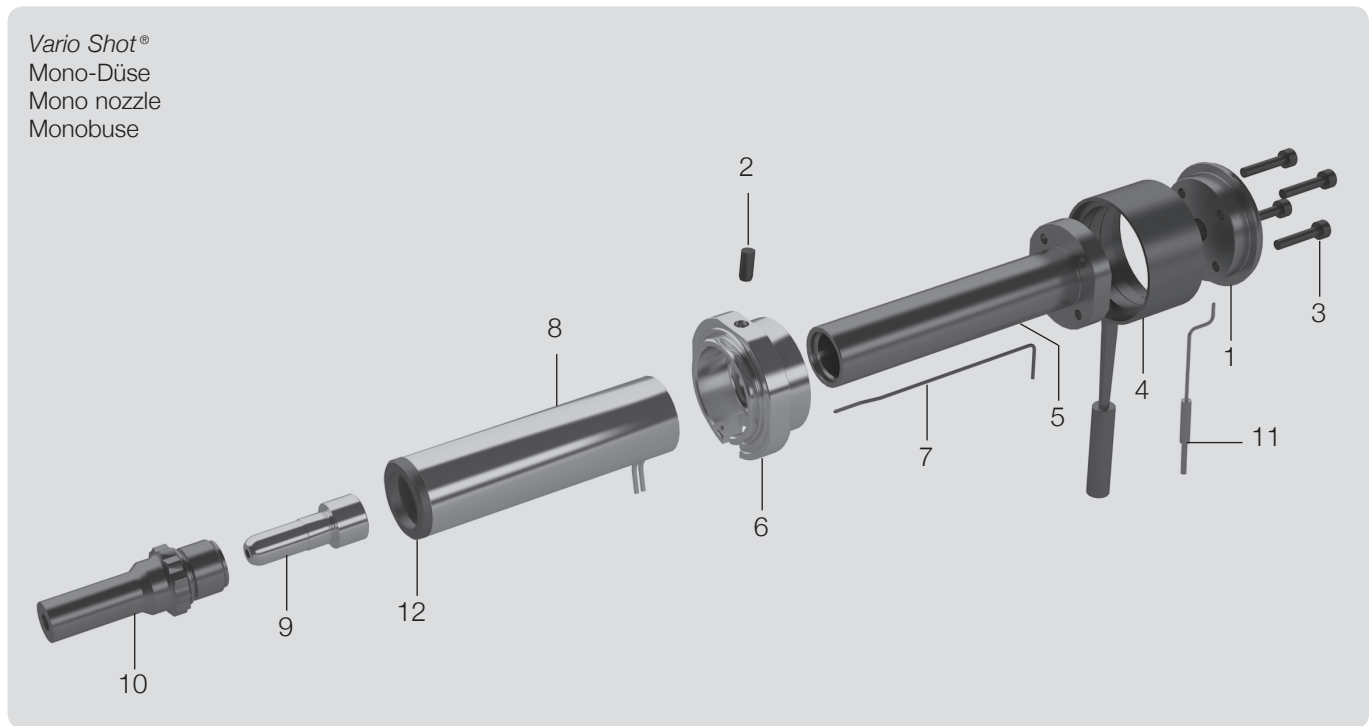

H6242 /...

Vario Shot®
Mono-Düse
Mono nozzle
Monobuse

Pos.	1		1		1	2	3
H6242/...	H6204/...	H6242/... (sr1 = 15,5)	H6204/... (sr1 = 15,5)	H6242/... (sr1 = 40)	H6204/... (sr1 = 40)	Z25/...	Z31/...
...25x 66	...25	...25x 66x15,5	...25x15,5	...25x 66x40	...25x40	...3x10	...3x16
73		73		73			
81		81		81			
90		90		90			
110		110		110			
135		135		135			
150		150		150			
170		170		170			
...32x 73	...32	...32x 73x15,5	...32x15,5	...32x 73x40	...32x40	...4x10	
81		81		81			
90		90		90			
100		100		100			
110		110		110			
135		135		135			
150		150		150			
170		170		170			
...40x 90	...40	...40x 90x15,5	...40x15,5	...40x 90x40	...40x40	...4x14	...4x16
100		100		100			
110		110		110			
122		122		122			
135		135		135			
150		150		150			
170		170		170			
190		190		190			
210		210		210			
...50x 115	...50	...50x 115x15,5	...50x15,5	...50x 115x40	...50x40	...5x12	...5x25
127		127		127			
140		140		140			
155		155		155			
175		175		175			
215		215		215			
265		265		265			
315		315		315			

Pos.	Benennung	Designation	Désignation	Stück Quantity Pièce
1	Adapterscheibe	Adapter disc	disque d'adaptateur	1
2	Zylinderstift	Dowel pin	Goupille cylindrique	1
3	Zylinderschraube	Socket head cap screw	Vis à tête cylindrique à six pans creux	4
4	Kopfheizung	Heater for nozzle head	Élément chauffant pour tête de buse	1
5	Düsenkörper	Nozzle body	Corps de buse	1
6	Düsenkopf	Nozzle head	Tête de buse	1
7	Thermofühler	Thermocouple	Thermocouple	1
8	Heizung	Heater	Élément chauffant	1
9	Torpedospitze	Nozzle tip	Pointe torpédo	1
10	Vorkammer lang	Pre-chamber long	Écrou long	1
11	Thermofühler	Thermocouple	Thermocouple	1
12	Fühlerring	Sensor ring	Anneau de sonde	1