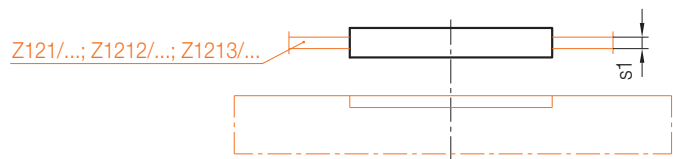

# K 505 /...

Zentrierflansch, ohne Ansatz  
 Locating ring, straight  
 Rondelle de centrage, sans plot

Mat.: 1.1730 / 640 N/mm<sup>2</sup>

**Neu/New/Nouveau**

s1	d1	h1	Nr./No.
-	40	6	K 505/ 40x 6
3		9	40x 9
-	60	8	K 505/ 60x 8
3		11	60x11
5		13	60x13
-	80	8	K 505/ 80x 8
3		11	80x11
5		13	80x13
-	90	8	K 505/ 90x 8
3		11	90x11
-		12	90x12
5		13	90x13
7		15	90x15
8,5		16,5	90x16,5
-	100	8	K 505/ 100x 8
		12	100x12

s1	d1	h1	Nr./No.
-	110	8	K 505/ 110x 8
		12	110x12
	120	8	K 505/ 120x 8
		12	120x12
	125	8	K 505/ 125x 8
		12	125x12
	130		K 505/ 130x12
		140	140x12
	150	8	K 505/ 150x 8
		12	150x12
	160	8	K 505/ 160x 8
		12	160x12
	175	8	K 505/ 175x 8
		12	175x12
	200	8	K 505/ 200x 8
		12	200x12
	250		250x12