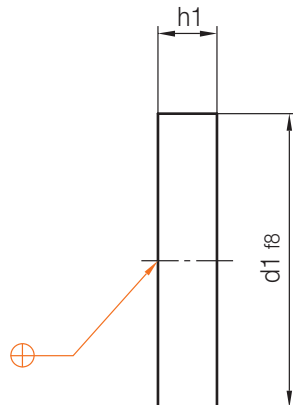

# K 505 /...

Zentrierflansch, ohne Ansatz  
 Locating ring, straight  
 Rondelle de centrage, sans plot

Mat.: 1.1730 / 640 N/mm<sup>2</sup>

**Neu/New/Nouveau**

s1	d1	h1	Nr./No.
-	40	6	K 505/ 40x 6
3		9	40x 9
-	60	8	K 505/ 60x 8
3		11	60x11
5		13	60x13
-	80	8	K 505/ 80x 8
3		11	80x11
5		13	80x13
-	90	8	K 505/ 90x 8
3		11	90x11
-		12	90x12
5		13	90x13
7		15	90x15
8,5		16,5	90x16,5
-	100	8	K 505/ 100x 8
		12	100x12

s1	d1	h1	Nr./No.
-	110	8	K 505/ 110x 8
		12	110x12
	120	8	K 505/ 120x 8
		12	120x12
	125	8	K 505/ 125x 8
		12	125x12
	130		K 505/ 130x12
		140	140x12
	150	8	K 505/ 150x 8
		12	150x12
	160	8	K 505/ 160x 8
		12	160x12
	175	8	K 505/ 175x 8
		12	175x12
	200	8	K 505/ 200x 8
		12	200x12
	250		250x12