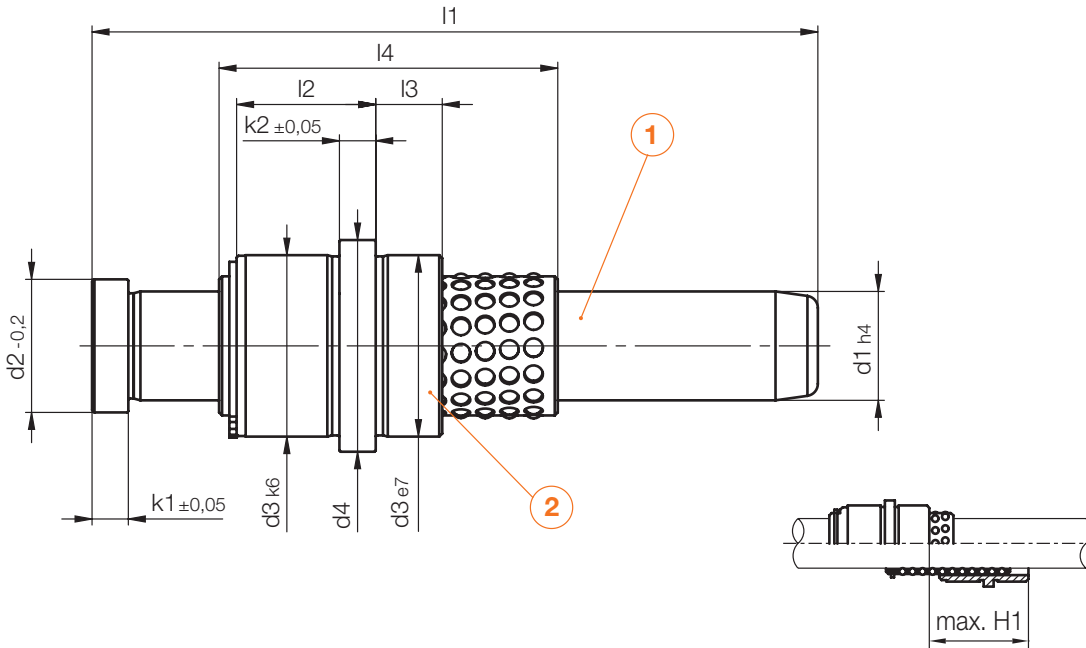

Z0122/...

Kugelführungseinheit, mit Bund
 Ball guiding unit, with collar
 Unité de guidage à bille, avec tête

max. H1 = Hub
 Stroke
 Course

Pos 2 Z12/...	Pos 1 Z012/...	k2	k1	l4	l3	l2	d4	d3	d2	d1	l1	max. H1	Nr./No.
12x40	12x 80	6	4	40	6	18	26	22	16	12	80	50	Z0122/12x 80x 50
	100											12x100x 50	
12x56	12x120	6	4	56	6	18	26	22	16	12	80	82	82
				40								12x120x 50	
56				56							120	82	82
18x45	18x120	6	6	45	11	23	35	30	22	18	180	44	Z0122/18x120x 44
				56								66	
45	18x140			45							140	44	18x140x 44
56		66											
71				71							140	96	96
45	18x160			45							160	44	18x160x 44
56		66											
71				71							160	96	96
30x56	30x160	6	6	56	21	33	52	46	36	30	180	32	Z0122/30x160x 32
				75								70	
56	30x200			56							200	32	30x200x 32
		75	70										
95				95							200	110	110
56	30x240			56							240	32	30x240x 32
		75	70										
95				95							240	110	110