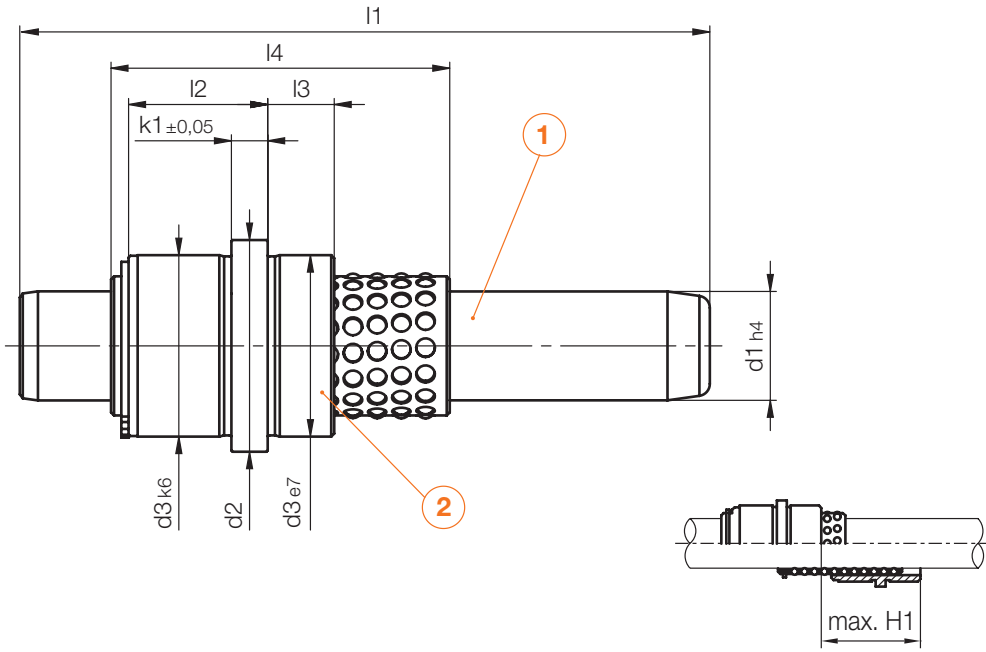

Z0132/...

Kugelführungseinheit, ohne Bund
 Ball guiding unit, without collar
 Unité de guidage à bille, sans tête

max. H1 = Hub
 Stroke
 Course

Pos 2 Z12/...	Pos 1 Z013/...	k1	l4	l3	l2	d3	d2	d1	l1	max. H1	Nr./No.	
12x40	12x100	6	40	6	18	22	26	12	100	50	Z0132/12x100x 50	
56	56		82							82		
40	12x125		40							125	50	12x125x 50
56			56								82	82
18x45	18x125	45	11	23	30	35	18	160	44	Z0132/18x125x 44		
56	56	66							66			
45	18x160	45							160	44	18x160x 44	
56		56								66	66	
71		71							96	96		
30x56	30x160	56	21	33	46	52	30	240	240	32	Z0132/30x160x 32	
75	75	70								70		
56	30x240	56								240	32	240x 32
75		75									70	70
95		95							110	110		