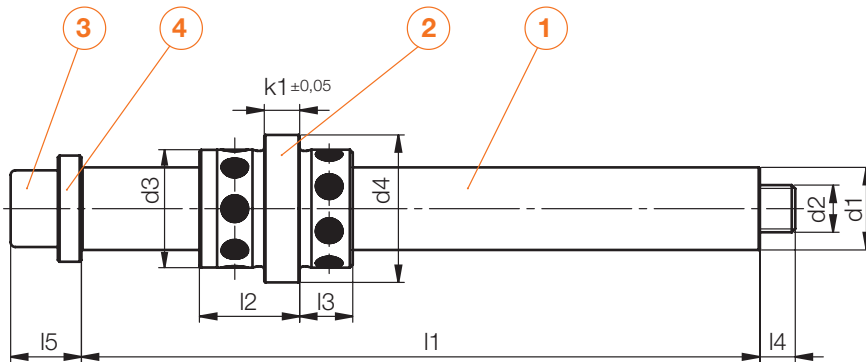

Z0223 W/...

Auswerferpaket Führungseinheit
 Ejector assembly guide unit
 Unité de guidage batterie d'éjection

1

Pos 4 Z561/...	Pos 3 Z31/...	Pos 2 Z13W/...	Pos 1 Z022/...	k1	l5	l4	d4	d3	d2	d1	l1	l2	l3	Nr./No.
14x3	6x 80	12x10	10x 60	6	9	17	16	14	M6	10	60	12	9	Z0223W/10x 60x12x 9
	90		70								70			
	100		80								80			
	120		100								100			
18x4	8x100	17x14	14x 80		12	16	25	20	M8	14	80	17		Z0223W/14x 80x17x 9
	120		100								100			
	140		120								120			
	160		140								140			
	180		160								160			
24x5	10x120	22x18	18x100		15	15	31	26	M10	18	100	22	17	Z0223W/18x 100x22x 17
	140		120								120			
	160		140								140			
	180		160								160			
	200		180								180			
30x6	12x150	27x24	24x120		18	24	35	30	M12	24	120	27	22	Z0223W/24x 120x27x 22
	170		140								140			
	190		160								160			
	210		180								180			
	230		200								200			
40x8	16x150	36x30	30x120		24	22	47	42	M16	30	120	36	27	Z0223W/30x 120x36x 27
	170		140								140			
	190		160								160			
	210		180								180			
	250		220								220			