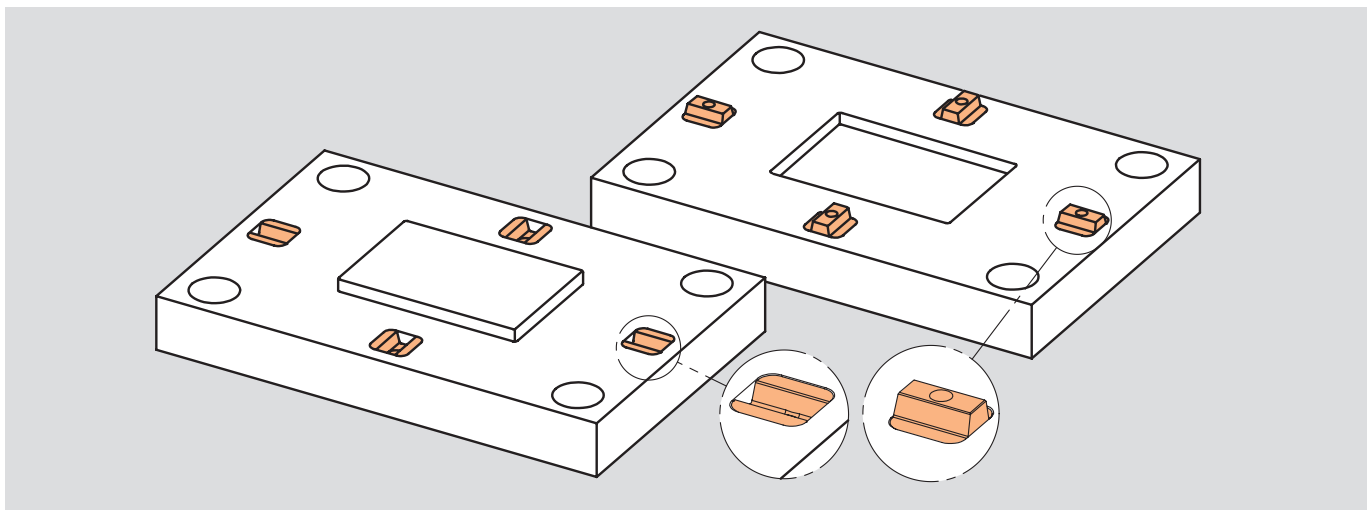

# Z060 /...

Zentriereinheit, eckig  
 Locating unit, square  
 Unité de centrage trapèze, carré

Mat.: 1.2343 / 53HRC

r1	h2	a2	l3	l2	l1	d2	d1	a1	b1	Nr./No.
4	5,5	14	4	12	28	M4	M5	20	20	Z060/20x20
5	7,5	16	8	13	32	M5	M6	25	25	25x25
6	9,5	18	12	15	36	M6	M8	32	32	32x32
	11,5	22,5	10	17	45	M8	M10	40	40	40x40