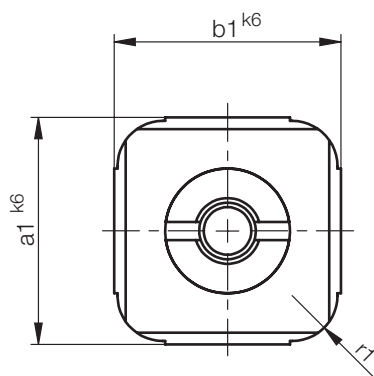

# Z060 /...

Zentriereinheit, eckig  
 Locating unit, square  
 Unité de centrage trapèze, carré

Mat.: 1.2343 / 53HRC

r1	h2	a2	l3	l2	l1	d2	d1	a1	b1	Nr./No.
4	5,5	14	4	12	28	M4	M5	20	20	Z060/20x20
5	7,5	16	8	13	32	M5	M6	25	25	25x25
6	9,5	18	12	15	36	M6	M8	32	32	32x32
	11,5	22,5	10	17	45	M8	M10	40	40	40x40