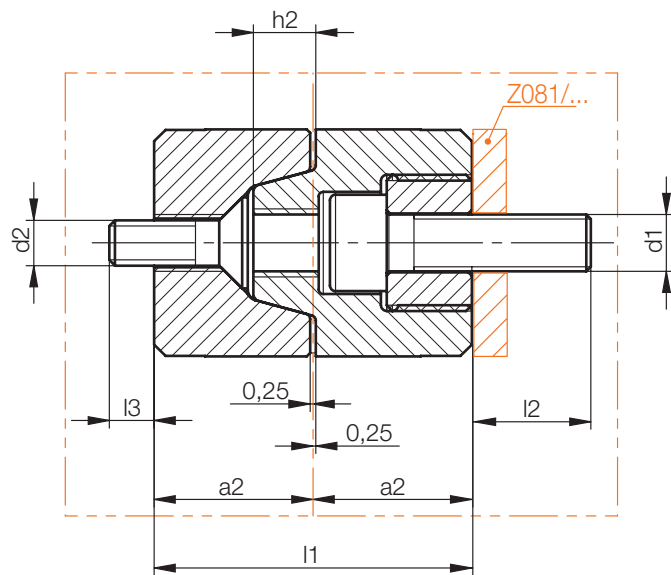

# Z060 /...

Zentriereinheit, eckig  
 Locating unit, square  
 Unité de centrage trapèze, carré

Mat.: 1.2343 / 53HRC

r1	h2	a2	l3	l2	l1	d2	d1	a1	b1	Nr./No.
4	5,5	14	4	12	28	M4	M5	20	20	Z060/20x20
5	7,5	16	8	13	32	M5	M6	25	25	25x25
6	9,5	18	12	15	36	M6	M8	32	32	32x32
	11,5	22,5	10	17	45	M8	M10	40	40	40x40