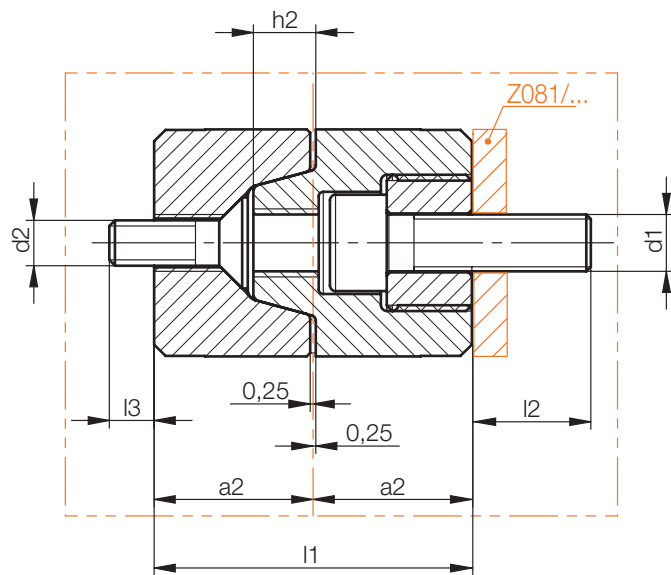

Z060 /...

Zentriereinheit, eckig
 Locating unit, square
 Unité de centrage trapèze, carré

Mat.: 1.2343 / 53HRC

r1	h2	a2	l3	l2	l1	d2	d1	a1	b1	Nr./No.
4	5,5	14	4	12	28	M4	M5	20	20	Z060/20x20
5	7,5	16	8	13	32	M5	M6	25	25	25x25
6	9,5	18	12	15	36	M6	M8	32	32	32x32
	11,5	22,5	10	17	45	M8	M10	40	40	40x40