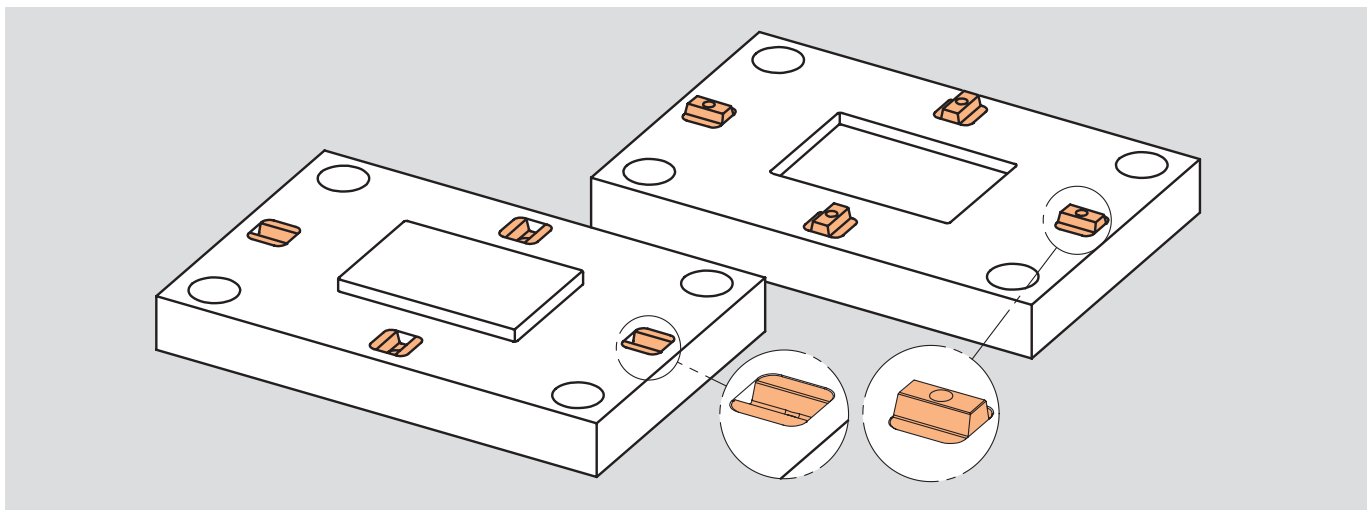

Z060 /...

Zentriereinheit, eckig
 Locating unit, square
 Unité de centrage trapèze, carré

Mat.: 1.2343 / 53HRC

r1	h2	a2	l3	l2	l1	d2	d1	a1	b1	Nr./No.
4	5,5	14	4	12	28	M4	M5	20	20	Z060/20x20
5	7,5	16	8	13	32	M5	M6	25	25	25x25
6	9,5	18	12	15	36	M6	M8	32	32	32x32
	11,5	22,5	10	17	45	M8	M10	40	40	40x40