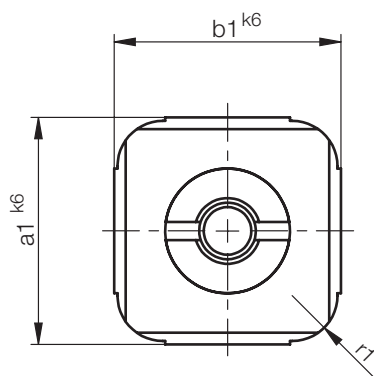

Z060 /...

Zentriereinheit, eckig
 Locating unit, square
 Unité de centrage trapèze, carré

Mat.: 1.2343 / 53HRC

r1	h2	a2	l3	l2	l1	d2	d1	a1	b1	Nr./No.
4	5,5	14	4	12	28	M4	M5	20	20	Z060/20x20
5	7,5	16	8	13	32	M5	M6	25	25	25x25
6	9,5	18	12	15	36	M6	M8	32	32	32x32
	11,5	22,5	10	17	45	M8	M10	40	40	40x40