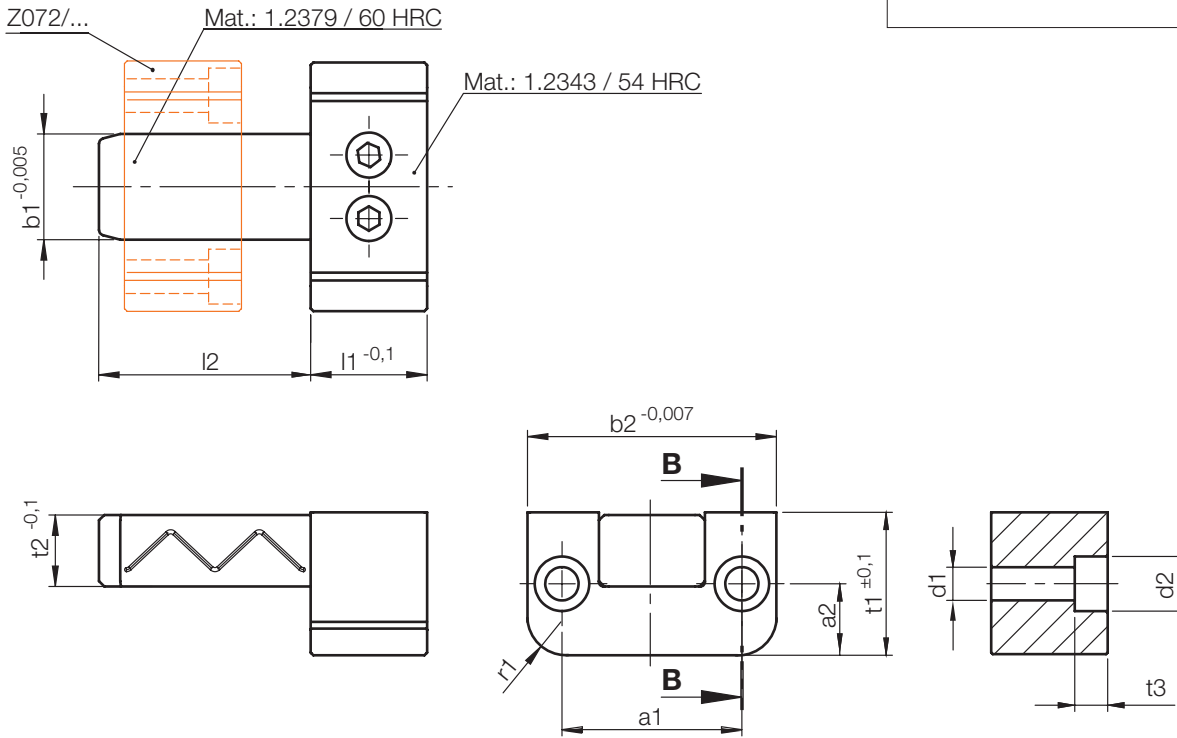

Z071/.../1

Rechteckführung
Square guide bar
Guidage rectangulaire

r1	t3	t2	t1	a2	a1	b2	d2	d1	b1	l1	l2	Typ	Nr./No.	
6	6,2	13,5	27	13,5	34	47	10,3	6,3	20	22	22	1	Z071/20x22x 22 /1	
											40		40	
8	9	14,5	30	15	39	52	15	9	25	27	63	1	Z071/25x27x 40 /1	
											40		63	
											80		80	
10	11	22,5	50	23	63	88	18	11	40	46	50	1	Z071/40x46x 50 /1	
											100		100	
											56		56	
											112		112	
	13	24,5	55	27,5	75	100	20	14	50	56			Z071/50x56x 56 /1	
														112

Z071/.../2

Rechteckführung, DLC
 Square guide bar, DLC
 Guidage rectangulaire, DLC

r1	t3	t2	t1	a2	a1	b2	d2	d1	b1	l1	l2	Typ	Nr./No.
6	6,2	13,5	27	13,5	34	47	10,3	6,3	20	22	22	2	Z071/20x22x 22 /2
											40		40
8	9	14,5	30	15	39	52	15	9	25	27	25	2	Z071/25x27x 40 /2
											63		63
											40		80
10	11	22,5	40	20	49	67	15	9	32	36	40	2	Z071/32x36x 40 /2
											80		80
											50		100
											56		112
10	13	24,5	55	27,5	75	100	20	14	50	56	56	2	Z071/40x46x 50 /2
											100		112
											56		Z071/50x56x 56 /2
											112		112