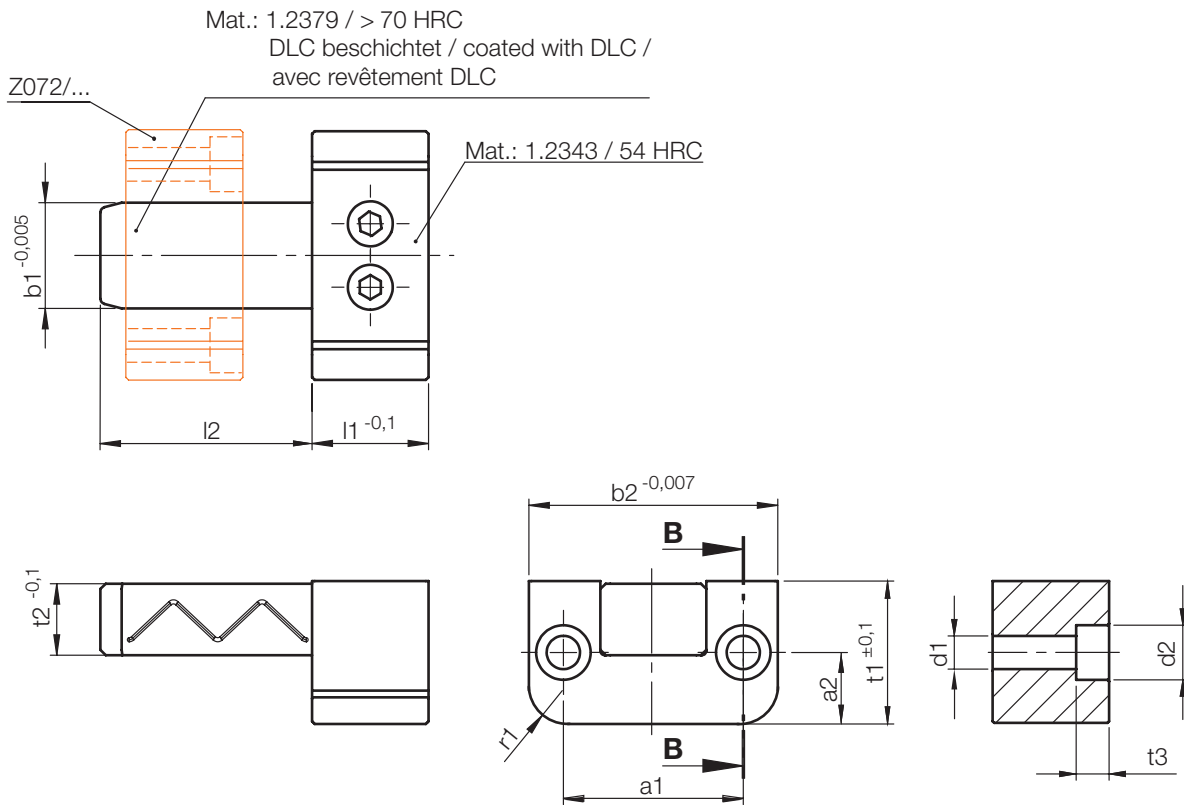

Z071/.../1

Rechteckführung
Square guide bar
Guidage rectangulaire

r1	t3	t2	t1	a2	a1	b2	d2	d1	b1	l1	l2	Typ	Nr./No.	
6	6,2	13,5	27	13,5	34	47	10,3	6,3	20	22	22	1	Z071/20x22x 22 /1	
											40		40	
8	9	14,5	30	15	39	52	15	9	25	27	63	1	Z071/25x27x 40 /1	
											40		63	
											80		80	
10	11	22,5	50	23	63	88	18	11	40	46	50	1	Z071/40x46x 50 /1	
											100		100	
											56		56	
											112		112	
	13	24,5	55	27,5	75	100	20	14	50	56			Z071/50x56x 56 /1	
														112

Z071/.../2

Rechteckführung, DLC
 Square guide bar, DLC
 Guidage rectangulaire, DLC

r1	t3	t2	t1	a2	a1	b2	d2	d1	b1	l1	l2	Typ	Nr./No.
6	6,2	13,5	27	13,5	34	47	10,3	6,3	20	22	22	2	Z071/20x22x 22 /2
											40		40
8	9	14,5	30	15	39	52	15	9	25	27	25	2	Z071/25x27x 40 /2
											63		63
											40		80
10	11	22,5	40	20	49	67	15	9	32	36	40	2	Z071/32x36x 40 /2
											80		80
											50		100
											56		112
10	13	24,5	55	27,5	75	100	20	14	50	56	56	2	Z071/40x46x 50 /2
											100		112
											56		Z071/50x56x 56 /2
											112		112