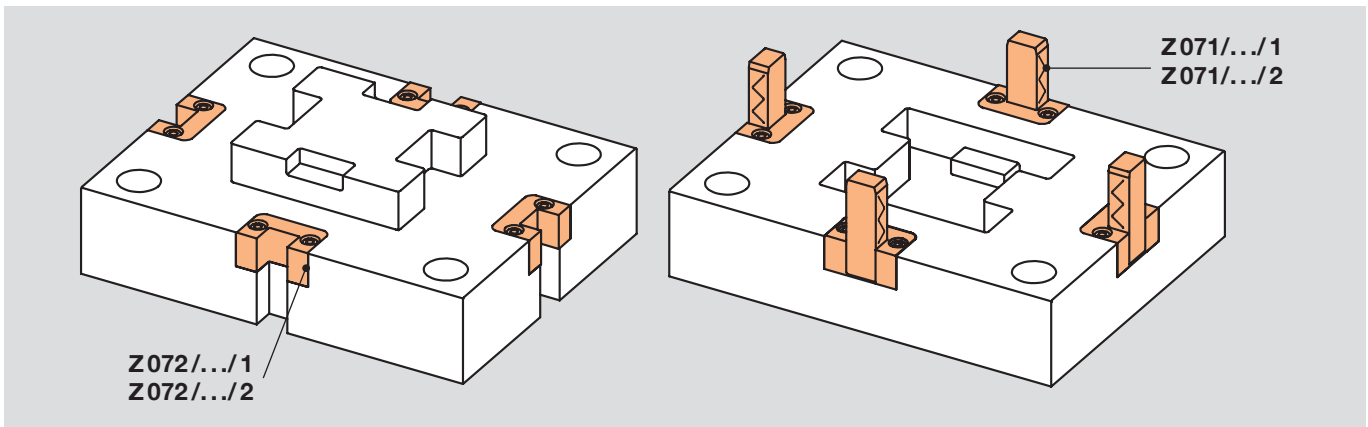

Z071/.../1

Rechteckführung
Square guide bar
Guidage rectangulaire

r1	t3	t2	t1	a2	a1	b2	d2	d1	b1	l1	l2	Typ	Nr./No.	
6	6,2	13,5	27	13,5	34	47	10,3	6,3	20	22	22	1	Z071/20x22x 22 /1	
											40		40	
8	9	14,5	30	15	39	52	15	9	25	27	63	1	Z071/25x27x 40 /1	
											40		63	
											80		80	
10	11	22,5	50	23	63	88	18	11	40	46	50	1	Z071/40x46x 50 /1	
											100		100	
											56		56	
											112		112	
	13	24,5	55	27,5	75	100	20	14	50	56			Z071/50x56x 56 /1	
														112

Z071/.../2

Rechteckführung, DLC
 Square guide bar, DLC
 Guidage rectangulaire, DLC

r1	t3	t2	t1	a2	a1	b2	d2	d1	b1	l1	l2	Typ	Nr./No.
6	6,2	13,5	27	13,5	34	47	10,3	6,3	20	22	22	2	Z071/20x22x 22 /2
											40		40
8	9	14,5	30	15	39	52	15	9	25	27	25	2	Z071/25x27x 40 /2
											63		63
											40		80
10	11	22,5	40	20	49	67	15	9	32	36	40	2	Z071/32x36x 40 /2
											80		80
											50		100
											56		112
10	13	24,5	55	27,5	75	100	20	14	50	56	56	2	Z071/40x46x 50 /2
											100		112
											56		Z071/50x56x 56 /2
											112		112