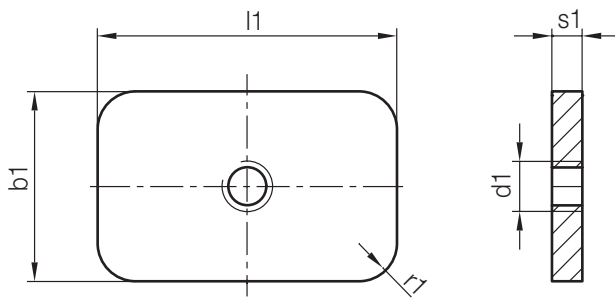

Z081/...

Distanzscheibe
 Spacer disc
 Rondelle de réglage

Mat.: 1.2842/53 ± 1 HRC

1

r1	d1	b1	l1	s1	Nr./No.
5	M6	20	20	3	Z081/ 20x 20x 3
				3,1	3,1
				3,2	3,2
			40	3	40x 3
				3,05	3,05
				3,1	3,1
				3,2	3,2
				3,2	3,2
6	M8	25	25	3	Z081/ 25x 25x 3
				3,1	3,1
				3,2	3,2
			40	3	40x 3
				3,1	3,1
				3,2	3,2
				3,2	3,2

r1	d1	b1	l1	s1	Nr./No.
7	M10	32	32	3	Z081/ 32x 32x 3
				3,1	3,1
				3,2	3,2
			50	3	50x 3
				3,1	3,1
				3,2	3,2
	M12	40	40	3,05	Z081/ 40x 40x 3,05
				3,1	3,1
				3,2	3,2