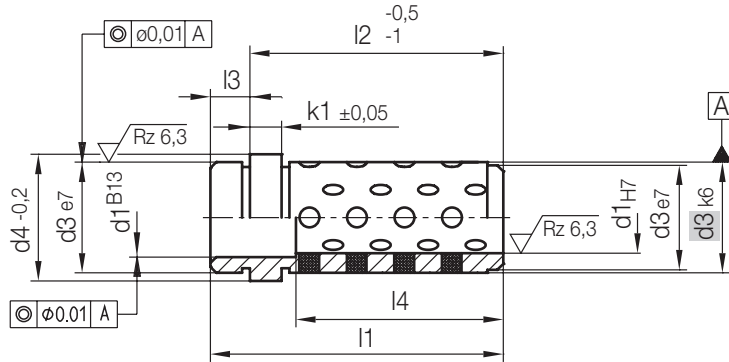

Z1000W/...

Führungsbuchse, mit Zentrieransatz, selbstschmierend
 Guide bush, stepped location head, self-lubricating
 Bague de guidage, avec plot de centrage, autolubrifiante

Mat.: 2.0975
 max.°C: 200

k1	l4	l3	l1	d4	d3	l2	d1	Nr./No.
3	17	5	17	16	14	12	9	Z1000W/ 12x 9
								17
								22
								27
								32
								41
								51
								61
	20	17	17	12	10	12	10	Z1000W/ 12x10
								17
								22
								27
								32
								41
								51
								61
								71
6	23	6	23	25	20	17	14	Z1000W/ 17x14
								22
								27
								32
								41
								51
								61
								71
	28	6	23	17	15	17	15	Z1000W/ 17x15
								22
								27
								32
								41
								51
								61
								71
								82
30	8	25	17	18	17	18	Z1000W/ 17x18	
							22	

k1	l4	l3	l1	d4	d3	l2	d1	Nr./No.
6	35	8	35	31	26	27	18	Z1000W/ 27x18
								36
								44
								54
								64
								74
								84
								94
	40	8	20	17	20	17	20	Z1000W/ 17x20
								22
								27
								36
								46
								56
								66
								76
								86
30	30	35	30	35	30	22	22	Z1000W/ 22x22
								27
								36
								46
								56
								66
								76
								86
	49	30	24	22	24	22	24	Z1000W/ 22x24
								27
								36
								46

Z 1000 W / ...

Führungsbuchse, mit Zentrieransatz, selbstschmierend
 Guide bush, stepped location head, self-lubricating
 Bague de guidage, avec plot de centrage, autolubrifiante

Mat.: 2.0975
 max. °C: 200