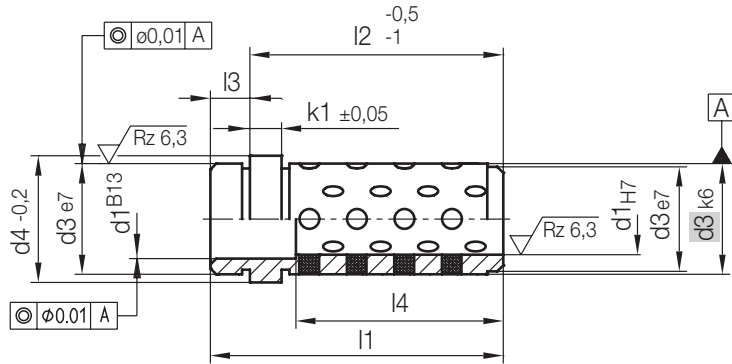

Z1000W/...

Führungsbuchse, mit Zentrieransatz, selbstschmierend
 Guide bush, stepped location head, self-lubricating
 Bague de guidage, avec plot de centrage, autolubrifiante

Mat.: 2.0975
 max.°C: 200

k1	l4	l3	l1	d4	d3	l2	d1	Nr./No.
3	17	5	17	16	14	12	9	Z1000W/ 12x 9
								17
								22
								27
								32
								41
								51
								61
	20	17	17	12	10	12	10	Z1000W/ 12x10
								17
								22
								27
								32
								41
								51
								61
								71
6	23	6	23	25	20	17	14	Z1000W/ 17x14
								22
								27
								32
								41
								51
								61
								71
	28	6	23	17	15	17	15	Z1000W/ 17x15
								22
								27
								32
								41
								51
								61
								71
								82
30	8	25	17	18	17	18	Z1000W/ 17x18	
							22	

k1	l4	l3	l1	d4	d3	l2	d1	Nr./No.
6	35	8	35	31	26	27	18	Z1000W/ 27x18
								36
								44
								54
								64
								74
								84
								94
	40	8	20	17	20	17	20	Z1000W/ 17x20
								22
								27
								36
								46
								56
								66
								76
								86
30	30	35	30	35	30	22	22	Z1000W/ 22x22
								27
								36
								46
								56
								66
								76
								86
	49	30	24	22	24	22	24	Z1000W/ 22x24
								27
								36
								46

Z 1000 W / ...

Führungsbuchse, mit Zentrieransatz, selbstschmierend
 Guide bush, stepped location head, self-lubricating
 Bague de guidage, avec plot de centrage, autolubrifiante

Mat.: 2.0975
 max. °C: 200