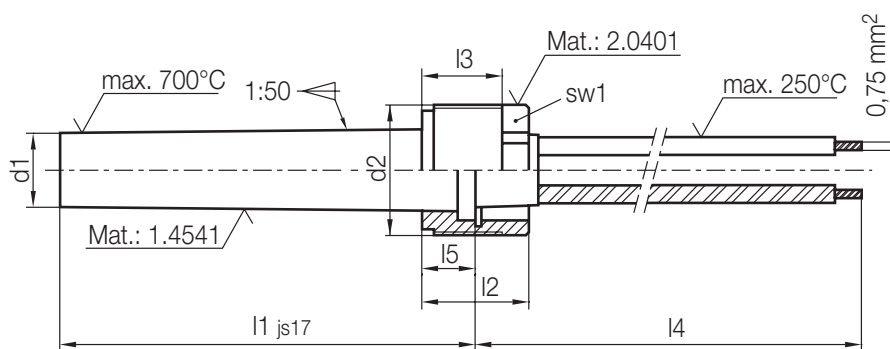

Z111/...

Heizpatrone, konisch
 Cartridge heater, tapered
 Cartouche chauffante, conique

230 V~

CE

P1 [W/cm²]	I [A]	sw1	l5	l4	l3	l2	d2	d1	l1	P [W]	Nr./No.				
10	0,69	20	9	630	13,5	18	M22x1	12,5	60	160	Z111/12,5x 60x160				
16	1,09									250	250				
13	1,74								70	250	70x250				
20									400	400					
10									80	250	80x250				
17	1,74								400	400					
9	1,09								22	800	1000	M24x1	90	250	90x250
14	1,74													400	400
8	1,09												100	250	100x250
12	1,74												400	400	
8	1,37												120	315	120x315
12	2,17												500	500	
7	1,37												130	315	130x315
11	2,17												500	500	
17	3,48	800	800												
6	1,37	150	315	150x315											
9	2,17	500	500												
7	1,74	160	400	160x400	800	400	160x400								
10	2,74					630	630								
13	3,48					800	800								