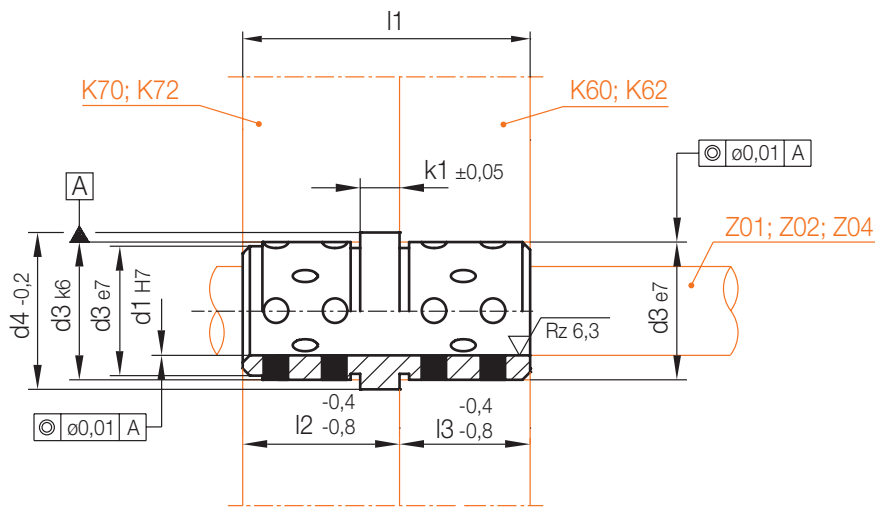

Z13W/...

Führungsbuchse, für Auswerferpaket, selbstschmierend
 Guide bush, for ejector assembly, self-lubricating
 Bague de guidage, pour batterie d'éjection, autolubrifiante

Mat.: 2.0975
 max. °C: 200

k1	l3	l1	d4	d3	l2	d1	Nr./No.
6	9	21	16	14	12	10	Z13W/12x10
		26			17		17x10
	12	29	23	18	12	12	
	9	26	25	20	14	14	
	17	39	22	20	22	Z13W/22x14	
	9	26	17	15	17x15		
	12	29	31	26	18	18	
	17	39	22	20	22	Z13W/22x18	
		44	27	20	27	27x18	
	39	22	20	27	27x20		
	22	49	27	20	27x20		
	17	39	35	30	22	22	22x22
	22	49	27	22	27	27x22	
	17	39	22	24	22	22x24	
	22	49	27	24	27	27x24	
	27	63	36	24	36	36x24	
	22	49	47	42	27	30	27x30
	27	63	36	30	36	36x30	
		73	46	30	46	46x30	
		63	36	32	36	36x32	
36	82	60	54	46	40	46x40	