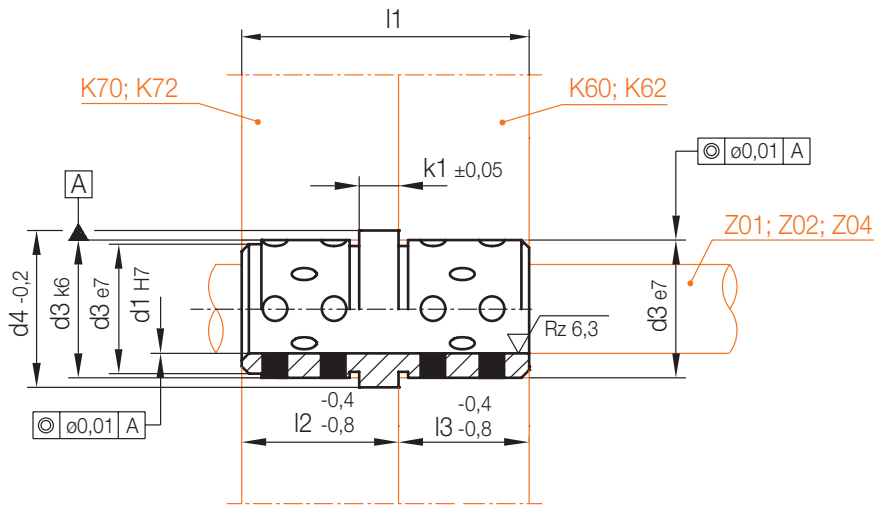

# Z13W/...

Führungsbuchse, für Auswerferpaket, selbstschmierend  
 Guide bush, for ejector assembly, self-lubricating  
 Bague de guidage, pour batterie d'éjection, autolubrifiante

Mat.: 2.0975  
 max. °C: 200

k1	l3	l1	d4	d3	l2	d1	Nr./No.
6	9	21	16	14	12	10	Z13W/12x10
		26			17		17x10
	12	29	23	18	12	12	
	9	26	25	20	14	14	
	17	39			22	Z13W/22x14	
	9	26			17	15	17x15
	12	29	31	26	18	18	
	17	39			22	Z13W/22x18	
		44			27	27x18	
		39			22	20	22x20
	22	49			27	27x20	
	17	39	35	30	22	22	22x22
	22	49			27	27x22	
	17	39			22	24	22x24
	22	49			27	27x24	
	27	63			36	36x24	
	22	49	47	42	27	30	27x30
	27	63			36	36x30	
		73			46	46x30	
		63			36	32	36x32
36	82	60	54	46	40	46x40	