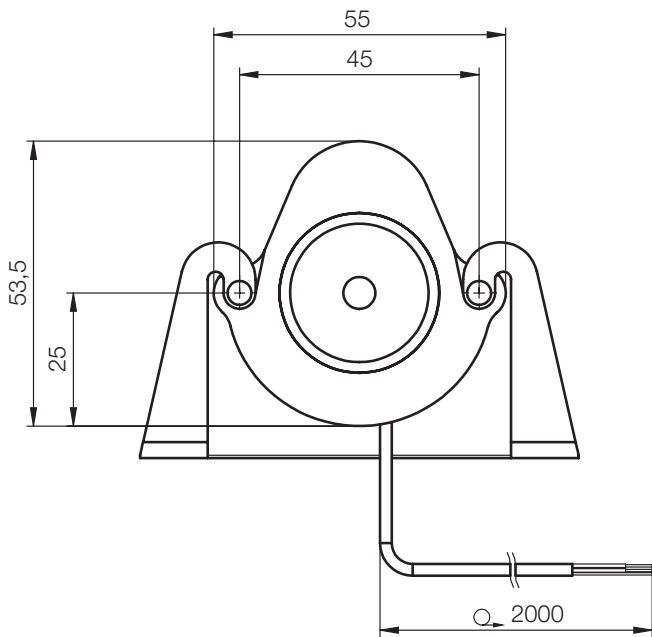

Z 1420 /...

Endschalter, mechanisch
 Limit switch, mechanical
 Commutateur de fin course, mécanique

| Typ | Nr./No. |
|-----|----------|
| 1 | Z 1420/1 |