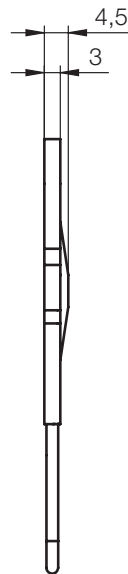

Z 1420 /...

Endschalter, mechanisch
 Limit switch, mechanical
 Commutateur de fin course, mécanique

| Typ | Nr./No. |
|-----|----------|
| 1 | Z 1420/1 |