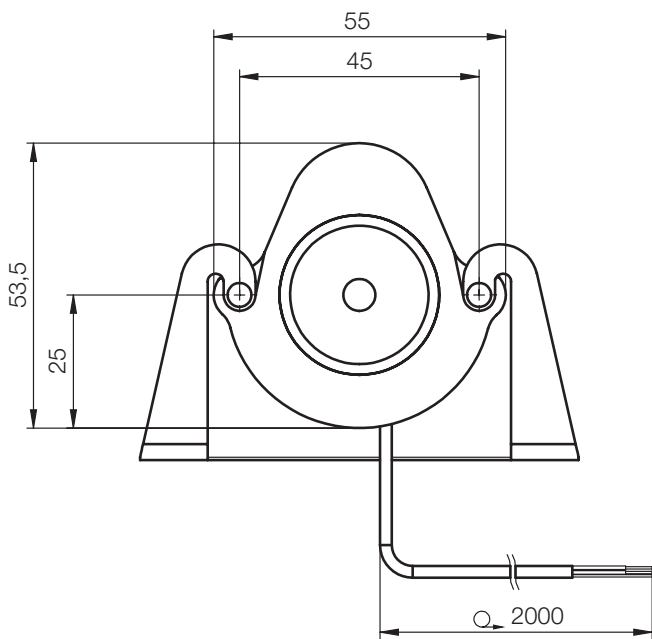

Z 1420 /...

Endschalter, mechanisch
 Limit switch, mechanical
 Commutateur de fin course, mécanique

| Typ | Nr./No. |
|-----|----------|
| 1 | Z 1420/1 |