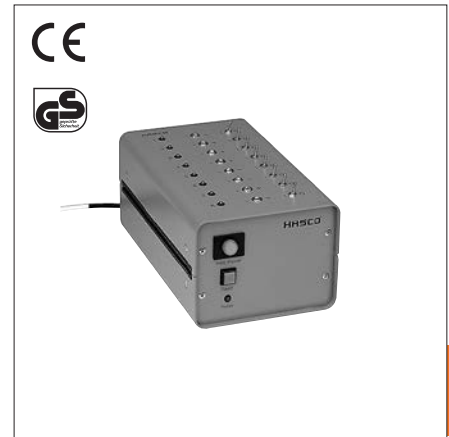

## Z 1453 /...

Infrarot-Sender, frontal  
 Infrared transmitter, straight  
 Émetteur à infrarouges, frontal

max. °C: 100

Kennfarbe: Schwarz  
 Marking: Black  
 Marque: Noir

w1	d1	l1	Nr./No.
0°	8	35	Z1453/8x35

## Z 1454 /...

Infrarot-Empfänger, frontal  
 Infrared receiver, straight  
 Récepteur à infrarouges, frontal

max. °C: 100

Kennfarbe: Grau  
 Marking: Grey  
 Marque: Gris

7

w1	d1	l1	Nr./No.
0°	8	35	Z1454/8x35

# Z145/...

Infrarot-Steuergerät  
Infrared control unit  
Unité de contrôle à infrarouges

230 V~

n1= Anzahl Kanäle  
No. of channels  
Canaux

7

h1	b1	l1	n1	Nr./No.
130	160	260	4	Z145/4
			8	8