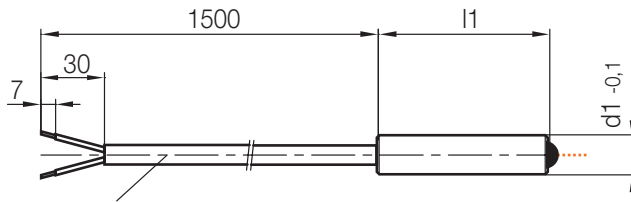

## Z 1453 /...

Infrarot-Sender, frontal  
 Infrared transmitter, straight  
 Émetteur à infrarouges, frontal

max. °C: 100

Kennfarbe: Schwarz  
 Marking: Black  
 Marque: Noir

w1	d1	l1	Nr./No.
0°	8	35	Z1453/8x35

## Z 1454 /...

Infrarot-Empfänger, frontal  
 Infrared receiver, straight  
 Récepteur à infrarouges, frontal

max. °C: 100

Kennfarbe: Grau  
 Marking: Grey  
 Marque: Gris

7

w1	d1	l1	Nr./No.
0°	8	35	Z1454/8x35