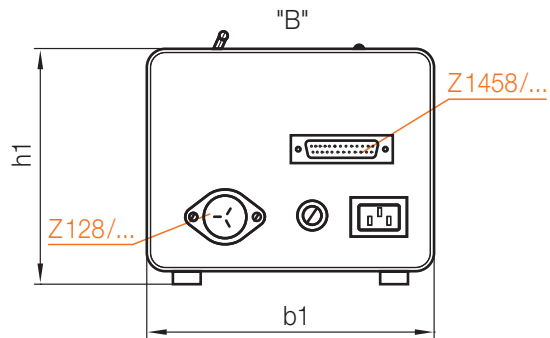

## Z 1453 /...

Infrarot-Sender, frontal  
 Infrared transmitter, straight  
 Émetteur à infrarouges, frontal

max. °C: 100

Kennfarbe: Schwarz  
 Marking: Black  
 Marque: Noir

w1	d1	l1	Nr./No.
0°	8	35	Z1453/8x35

## Z 1454 /...

Infrarot-Empfänger, frontal  
 Infrared receiver, straight  
 Récepteur à infrarouges, frontal

max. °C: 100

Kennfarbe: Grau  
 Marking: Grey  
 Marque: Gris

7

w1	d1	l1	Nr./No.
0°	8	35	Z1454/8x35

# Z145/...

Infrarot-Steuergerät  
Infrared control unit  
Unité de contrôle à infrarouges

230 V~

n1= Anzahl Kanäle  
No. of channels  
Canaux

7

h1	b1	l1	n1	Nr./No.
130	160	260	4	Z145/4
			8	8