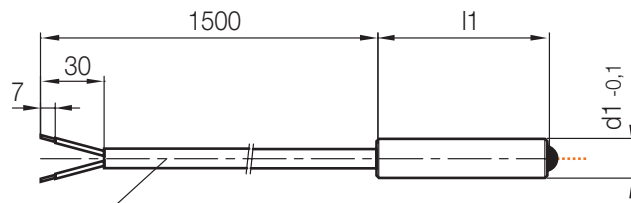

## Z 1453 /...

Infrarot-Sender, frontal  
 Infrared transmitter, straight  
 Émetteur à infrarouges, frontal

max. °C: 100

Kennfarbe: Schwarz  
 Marking: Black  
 Marque: Noir

w1	d1	l1	Nr./No.
0°	8	35	Z1453/8x35

## Z 1454 /...

Infrarot-Empfänger, frontal  
 Infrared receiver, straight  
 Récepteur à infrarouges, frontal

max. °C: 100

Kennfarbe: Grau  
 Marking: Grey  
 Marque: Gris

7

w1	d1	l1	Nr./No.
0°	8	35	Z1454/8x35

# Z145/...

Infrarot-Steuergerät  
Infrared control unit  
Unité de contrôle à infrarouges

230 V~

n1= Anzahl Kanäle  
No. of channels  
Canaux

7

h1	b1	l1	n1	Nr./No.
130	160	260	4	Z145/4
			8	8