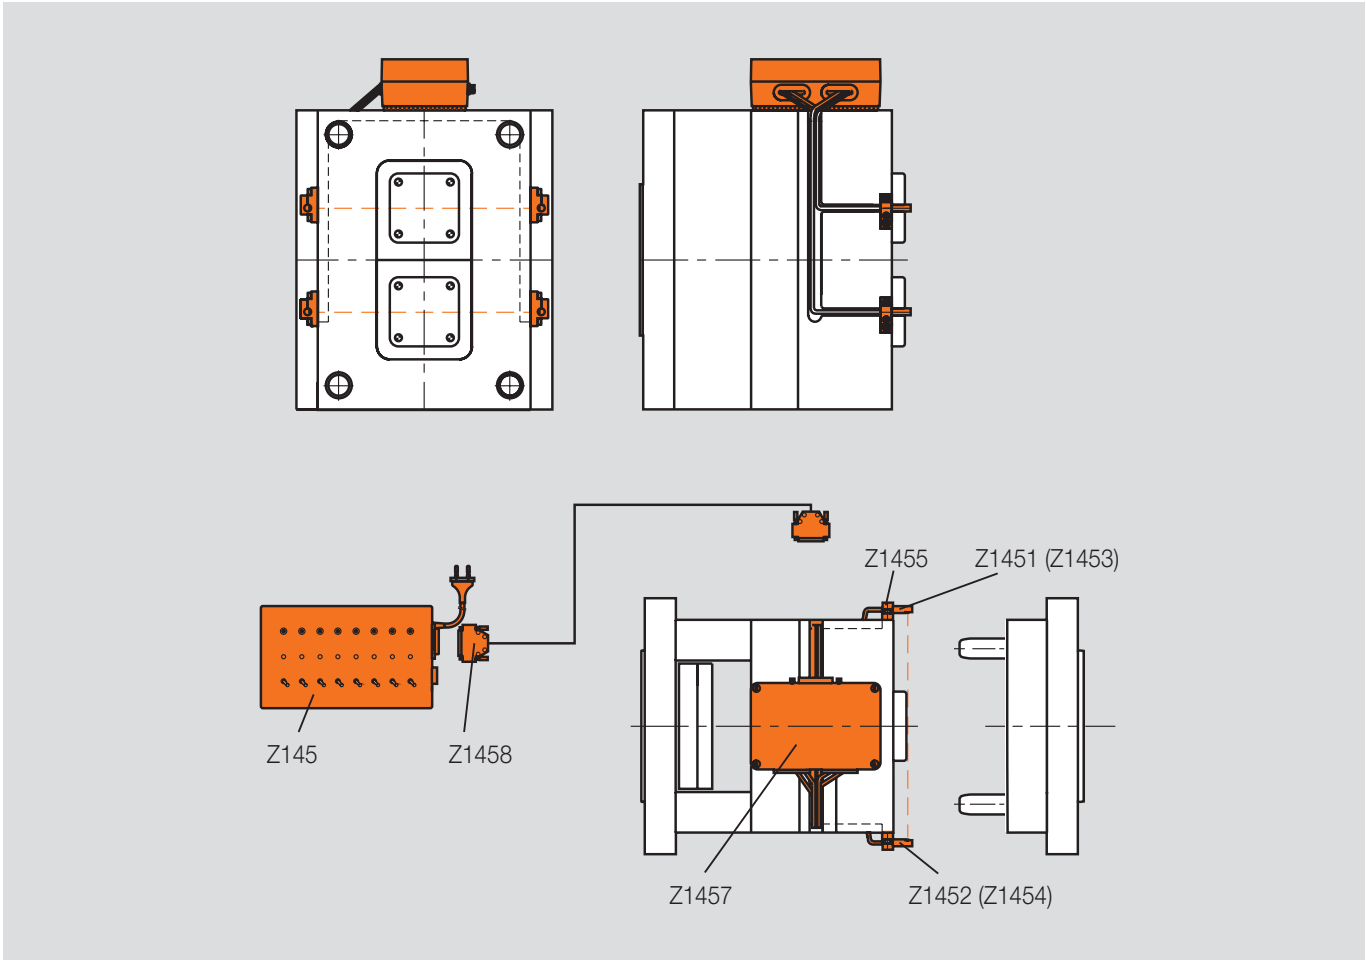

## Z 1453 /...

Infrarot-Sender, frontal  
 Infrared transmitter, straight  
 Émetteur à infrarouges, frontal

max. °C: 100

Kennfarbe: Schwarz  
 Marking: Black  
 Marque: Noir

w1	d1	l1	Nr./No.
0°	8	35	Z1453/8x35

## Z 1454 /...

Infrarot-Empfänger, frontal  
 Infrared receiver, straight  
 Récepteur à infrarouges, frontal

max. °C: 100

Kennfarbe: Grau  
 Marking: Grey  
 Marque: Gris

7

w1	d1	l1	Nr./No.
0°	8	35	Z1454/8x35

# Z145/...

Infrarot-Steuergerät  
Infrared control unit  
Unité de contrôle à infrarouges

230 V~

n1= Anzahl Kanäle  
No. of channels  
Canaux

7

h1	b1	l1	n1	Nr./No.
130	160	260	4	Z145/4
			8	8