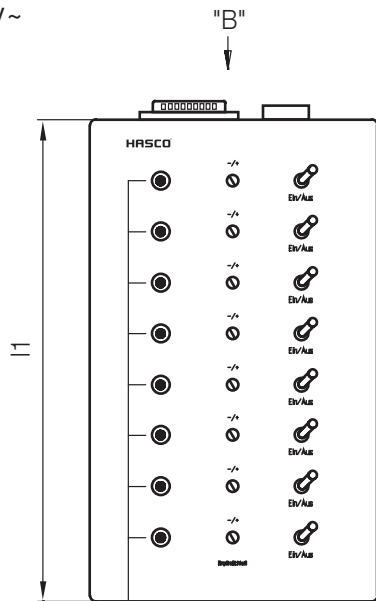

## Z 1453 /...

Infrarot-Sender, frontal  
 Infrared transmitter, straight  
 Émetteur à infrarouges, frontal

max. °C: 100

Kennfarbe: Schwarz  
 Marking: Black  
 Marque: Noir

w1	d1	l1	Nr./No.
0°	8	35	Z1453/8x35

## Z 1454 /...

Infrarot-Empfänger, frontal  
 Infrared receiver, straight  
 Récepteur à infrarouges, frontal

max. °C: 100

Kennfarbe: Grau  
 Marking: Grey  
 Marque: Gris

7

w1	d1	l1	Nr./No.
0°	8	35	Z1454/8x35

# Z145/...

Infrarot-Steuergerät  
Infrared control unit  
Unité de contrôle à infrarouges

230 V~

n1= Anzahl Kanäle  
No. of channels  
Canaux

7

h1	b1	l1	n1	Nr./No.
130	160	260	4	Z145/4
			8	8