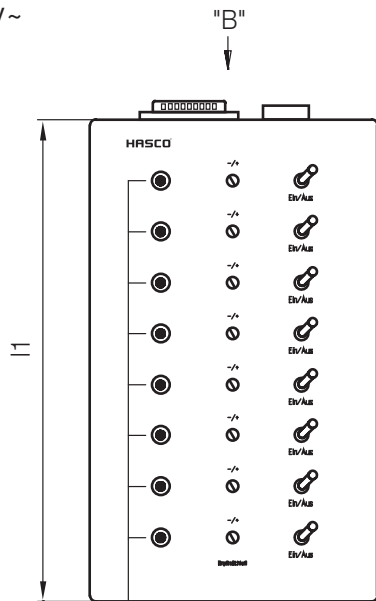

# Z1460/...

Wärmeisolierplatte, für Anschlusskasten  
 Thermal insulating sheet, for wiring box  
 Plaque isolante, Boîte de raccordement

Mat.: Kunstharz/Glasfaser  
 Synthetic resin/Glass fibre  
 Résine synthétique/Fibre de verre

$\lambda = 0,18 \text{ W/mK}$   
 max. °C: 220

Sicherheitsdatenblatt  
 Safety data sheet  
 Fiche de données de sécurité

[www.hasco.com](http://www.hasco.com)

b1	l1	h1	Nr./No.
100	150	5	Z1460/100x150x5

# Z145/...

Infrarot-Steuergerät  
Infrared control unit  
Unité de contrôle à infrarouges

230 V~

n1= Anzahl Kanäle  
No. of channels  
Canaux

7

h1	b1	l1	n1	Nr./No.
130	160	260	4	Z145/4
			8	8