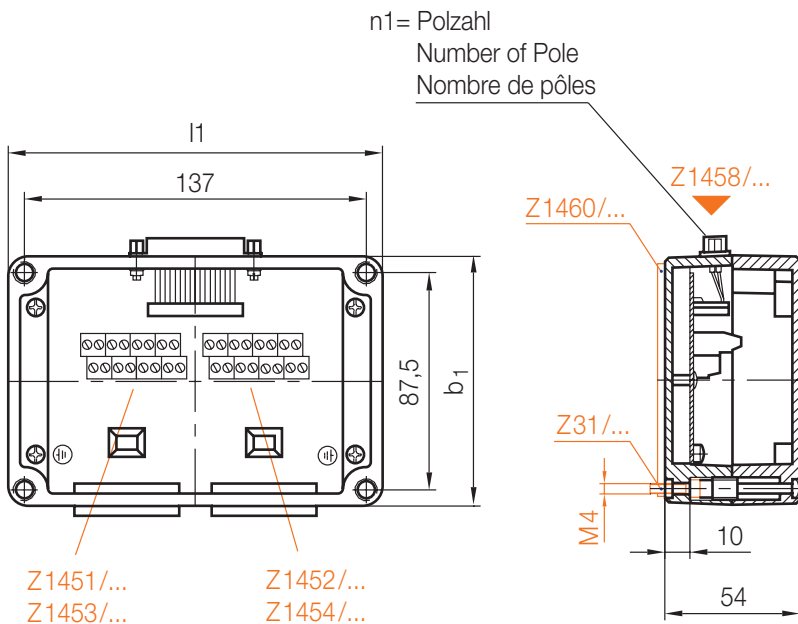

# Z 1455 /...

Halterung  
Bracket  
Support

Mat.: 3.4365

Z1451; Z1452; Z1453; Z1454;  
Z1471; Z1473

Z 1451	Z 1452	Z 1453	Z 1454	Z 1471	Z 1473	Pos. 2	h1	b1	l2	l1	d1	Nr./No.
					X	Z31/5x22	20	13	32	20	6,5	Z1455/20x 6,5
X	X	X	X	X							8	20x 8
				X							8,2	20x 8,2
				X							10	20x10
				X		Z31/5x30	25	14	36	24	12,2	24x12,2
				X		Z31/5x35	30		45	30	18,2	30x18,2

# Z 1457 /...

Anschlusskasten  
Wiring box  
Boîte de raccordement

max. °C: 125

n1	b1	l1	Nr./No.
25	100	150	Z1457/25x100x150

# Z1458/...

Anschlusskabel, Sub-D  
 Connection cable, Sub-D type socket & plug  
 Câble de connexion, Sub-D

n1	l1	Nr./No.
25	3000	Z1458/25x3000