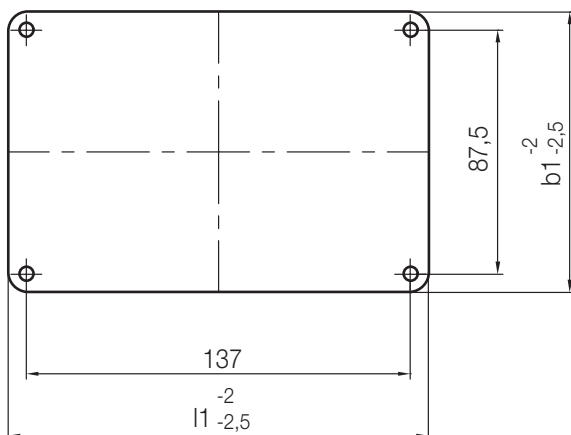

Sicherheitsdatenblatt
Safety data sheet
Fiche de données de sécurité

www.hasco.com

b1	l1	h1	Nr./No.
100	150	5	Z1460/100x150x5