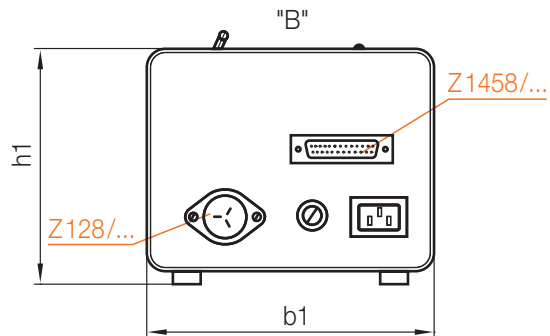

# Z1460/...

Wärmeisolierplatte, für Anschlusskasten  
 Thermal insulating sheet, for wiring box  
 Plaque isolante, Boîte de raccordement

Mat.: Kunstharz/Glasfaser  
 Synthetic resin/Glass fibre  
 Résine synthétique/Fibre de verre

$\lambda = 0,18 \text{ W/mK}$   
 max. °C: 220

Sicherheitsdatenblatt  
 Safety data sheet  
 Fiche de données de sécurité

[www.hasco.com](http://www.hasco.com)

b1	l1	h1	Nr./No.
100	150	5	Z1460/100x150x5

# Z145/...

Infrarot-Steuergerät  
Infrared control unit  
Unité de contrôle à infrarouges

230 V~

n1= Anzahl Kanäle  
No. of channels  
Canaux

7

h1	b1	l1	n1	Nr./No.
130	160	260	4	Z145/4
			8	8