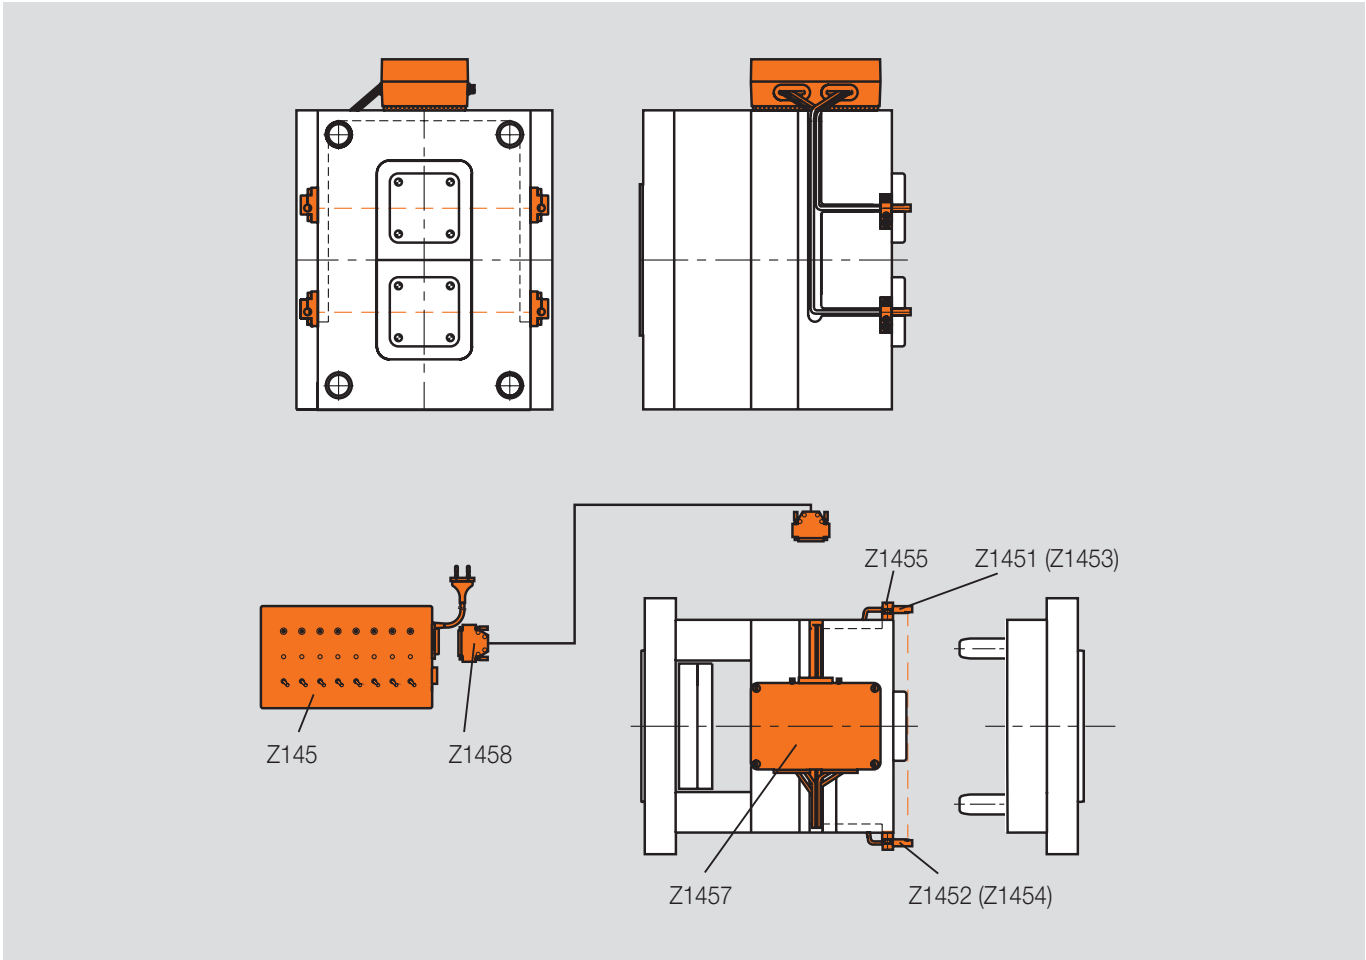

Z145/...

Infrarot-Steuergerät
Infrared control unit
Unité de contrôle à infrarouges

230 V~

n1= Anzahl Kanäle
No. of channels
Canaux

7

h1	b1	l1	n1	Nr./No.
130	160	260	4	Z145/4
			8	8