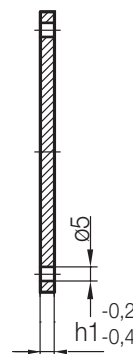

Sicherheitsdatenblatt
Safety data sheet
Fiche de données de sécurité

www.hasco.com

b1	l1	h1	Nr./No.
100	150	5	Z1460/100x150x5