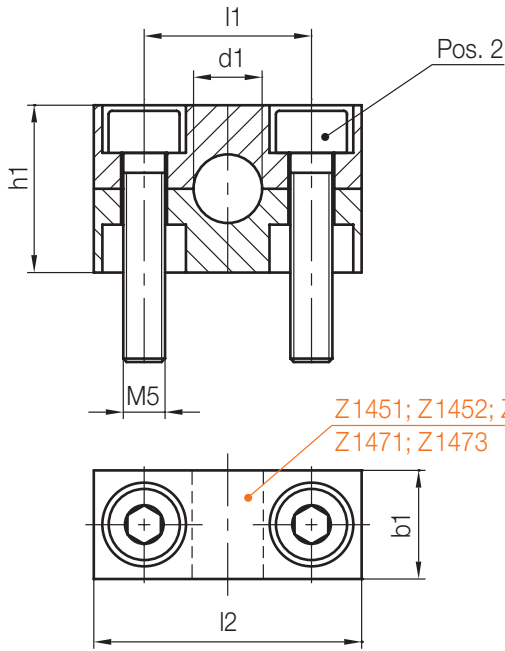

# Z 1455 /...

Halterung  
Bracket  
Support

Mat.: 3.4365

Z1451; Z1452; Z1453; Z1454;  
Z1471; Z1473

Z 1451	Z 1452	Z 1453	Z 1454	Z 1471	Z 1473	Pos. 2	h1	b1	l2	l1	d1	Nr./No.
					X	Z31/5x22	20	13	32	20	6,5	Z1455/20x 6,5
X	X	X	X	X							8	20x 8
				X							8,2	20x 8,2
				X							10	20x10
				X		Z31/5x30	25	14	36	24	12,2	24x12,2
				X		Z31/5x35	30		45	30	18,2	30x18,2

# Z 1457 /...

Anschlusskasten  
Wiring box  
Boîte de raccordement

max. °C: 125

n1	b1	l1	Nr./No.
25	100	150	Z1457/25x100x150

# Z1458/...

Anschlusskabel, Sub-D  
 Connection cable, Sub-D type socket & plug  
 Câble de connexion, Sub-D

n1	l1	Nr./No.
25	3000	Z1458/25x3000