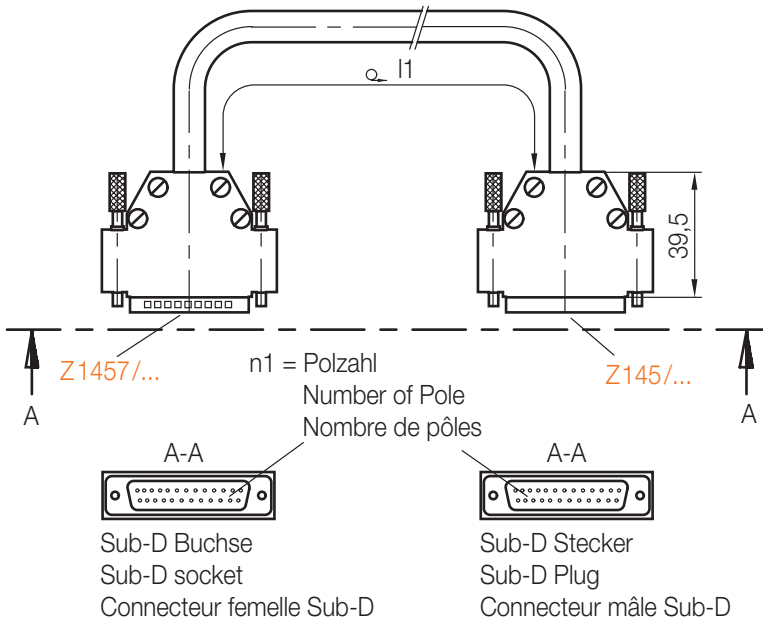

# Z 1457 /...

Anschlusskasten  
Wiring box  
Boîte de raccordement

max. °C: 125

n1	b1	l1	Nr./No.
25	100	150	Z1457/25x100x150

# Z1458/...

Anschlusskabel, Sub-D  
 Connection cable, Sub-D type socket & plug  
 Câble de connexion, Sub-D

n1	l1	Nr./No.
25	3000	Z1458/25x3000

# Z1460/...

Wärmeisolierplatte, für Anschlusskasten  
 Thermal insulating sheet, for wiring box  
 Plaque isolante, Boîte de raccordement

Mat.: Kunstharz/Glasfaser  
 Synthetic resin/Glass fibre  
 Résine synthétique/Fibre de verre