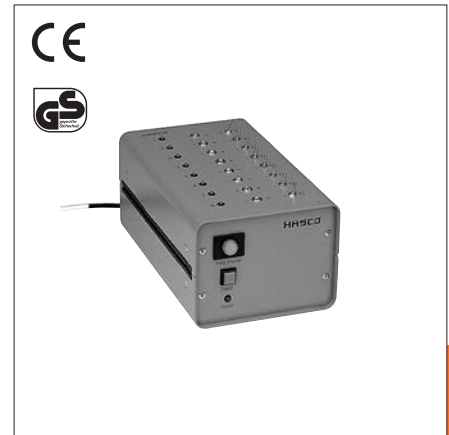

# Z 1457 /...

Anschlusskasten  
Wiring box  
Boîte de raccordement

max. °C: 125

n1	b1	l1	Nr./No.
25	100	150	Z1457/25x100x150

# Z1460/...

Wärmeisolierplatte, für Anschlusskasten  
 Thermal insulating sheet, for wiring box  
 Plaque isolante, Boîte de raccordement

Mat.: Kunstharz/Glasfaser  
 Synthetic resin/Glass fibre  
 Résine synthétique/Fibre de verre

# Z145/...

Infrarot-Steuergerät  
Infrared control unit  
Unité de contrôle à infrarouges

230 V~

n1= Anzahl Kanäle  
No. of channels  
Canaux

7

h1	b1	l1	n1	Nr./No.
130	160	260	4	Z145/4
			8	8