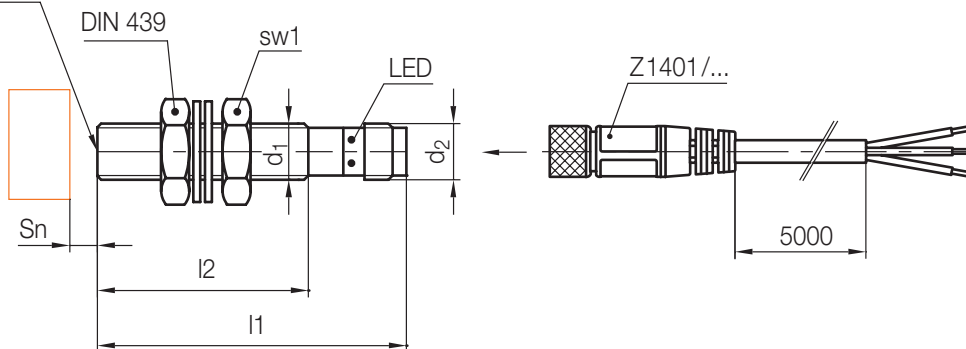

Z1471/...

Näherungsschalter, induktiv, mit Außengewinde
 Inductive proximity switch, threaded
 Déclencheur de proximité, à induction, avec filetage extérieur

~ 10 ... 30V / % 300 mA
 max. C°: 70

Aktive Fläche
 Active surface
 Surface active

sw1	l2	l1	d2	Sn	d1	Nr./No.
7	20	41	M 8x1	1,5	M 5x0,5	Z1471/1,5x 5x0,5
13	30,5	45	M 8x1	2	M 8x1	2 x 8x1
17	50	65	M12x1		M12x1	2 x 12x1