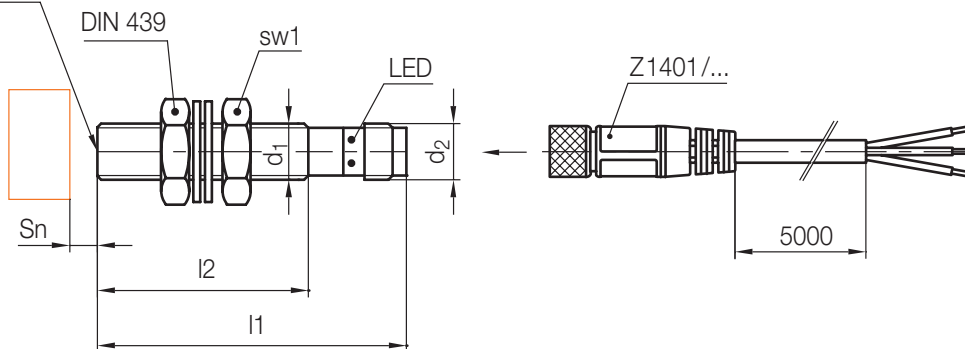

Z1471/...

Näherungsschalter, induktiv, mit Außengewinde
 Inductive proximity switch, threaded
 Déclencheur de proximité, à induction, avec filetage extérieur

~ 10 ... 30V / % 300 mA
 max. C°: 70

Aktive Fläche
 Active surface
 Surface active

sw1	l2	l1	d2	Sn	d1	Nr./No.
7	20	41	M 8x1	1,5	M 5x0,5	Z1471/1,5x 5x0,5
13	30,5	45	M 8x1	2	M 8x1	2 x 8x1
17	50	65	M12x1		M12x1	2 x 12x1