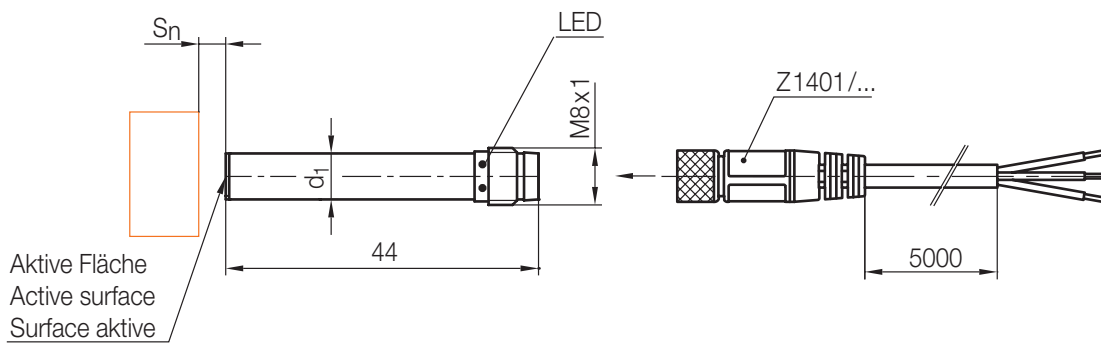

# Z1473/...

Näherungsschalter, induktiv, rund  
Proximity switch, inductive, round  
Déclencheur de proximité, à induction, rond

⎓ 10...30V/300mA  
max. C°: 70

<b>Sn</b>	<b>d1</b>	<b>Nr./No.</b>
<b>2</b>	<b>6,5</b>	Z1473/2x6,5