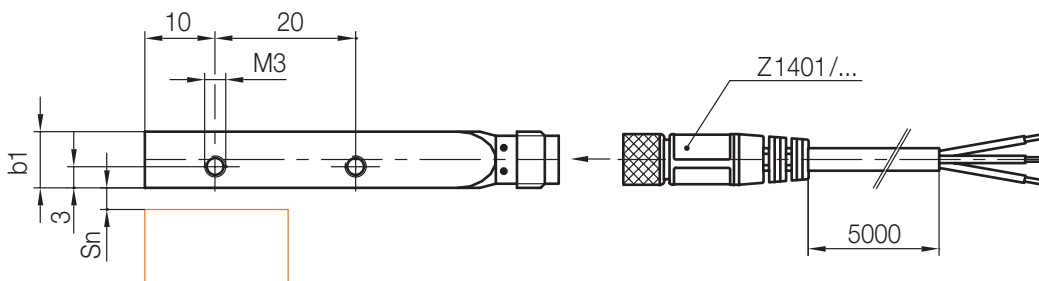

# Z1475/...

Näherungsschalter, induktiv, eckig  
 Proximity switch, Inductive, square  
 Déclencheur de proximité, à induction, carré

~ 10 ... 30 V / % 300 mA  
 max. C°: 70

Sn	a1	b1	Nr./No.
2	8	8	Z1475/2x8x8