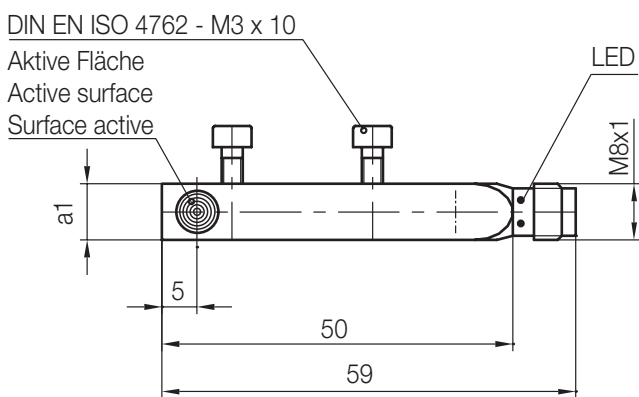

# Z1475/...

Näherungsschalter, induktiv, eckig  
 Proximity switch, Inductive, square  
 Déclencheur de proximité, à induction, carré

~ 10 ... 30 V / % 300 mA  
 max. C°: 70

Sn	a1	b1	Nr./No.
2	8	8	Z1475/2x8x8