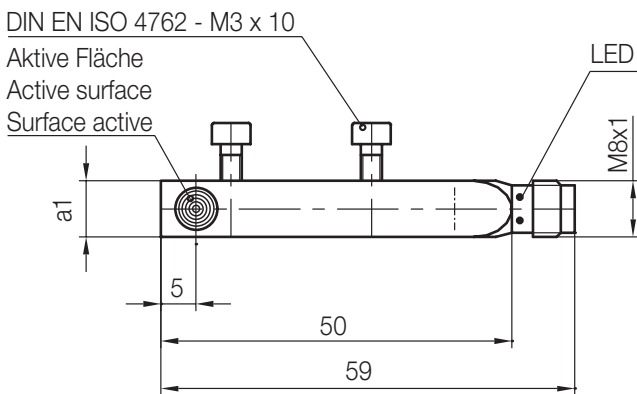

Z1475/...

Näherungsschalter, induktiv, eckig
 Proximity switch, Inductive, square
 Déclencheur de proximité, à induction, carré

~ 10 ... 30 V / % 300 mA
 max. C°: 70

Sn	a1	b1	Nr./No.
2	8	8	Z1475/2x8x8