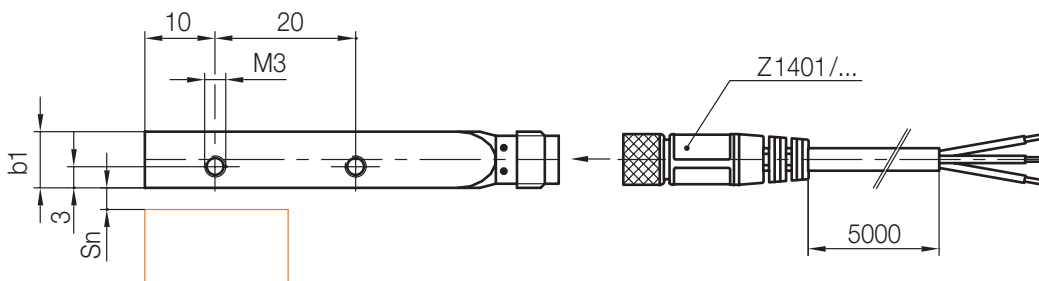

Z1475/...

Näherungsschalter, induktiv, eckig
 Proximity switch, Inductive, square
 Déclencheur de proximité, à induction, carré

~ 10 ... 30 V / % 300 mA
 max. C°: 70

Sn	a1	b1	Nr./No.
2	8	8	Z1475/2x8x8