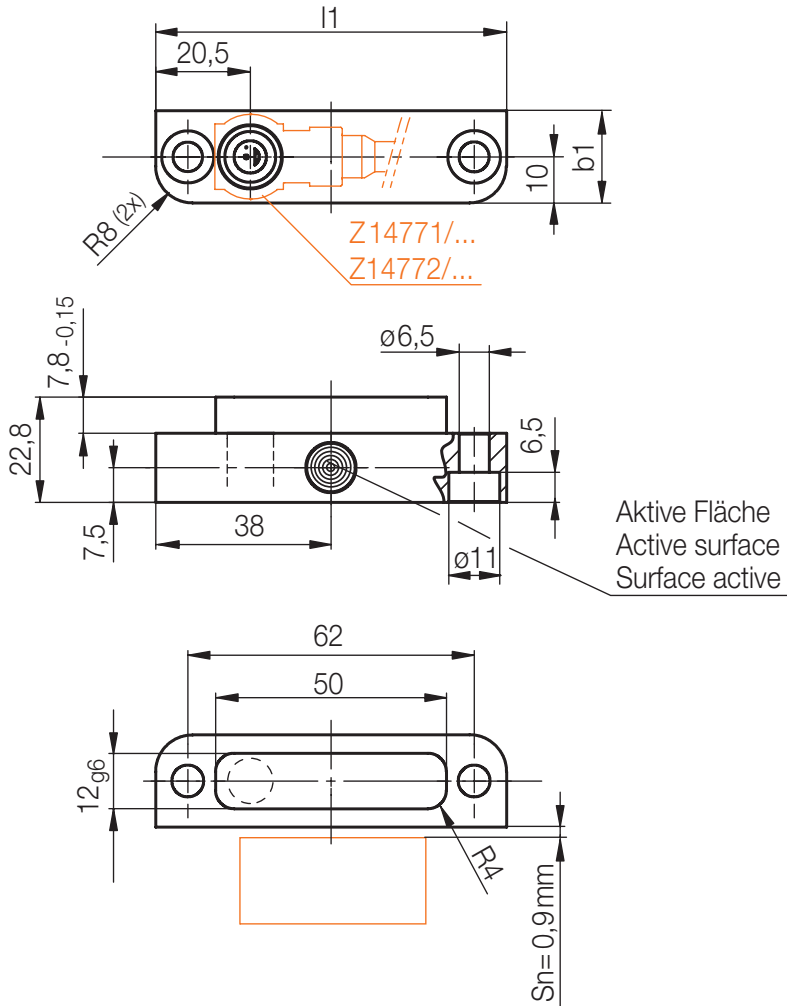

# Z14771/...

Näherungsschalter, induktiv  
 Inductive proximity switch  
 Déclencheur de proximité, à induction

Mat.: Aluminium / rot eloxiert  
 Aluminium / red anodised  
 Aluminium / anodisé rouge

10...30 V DC / 200mA  
 max. °C: 140

b1	l1	Nr./No.
20	76	Z1477/20x76