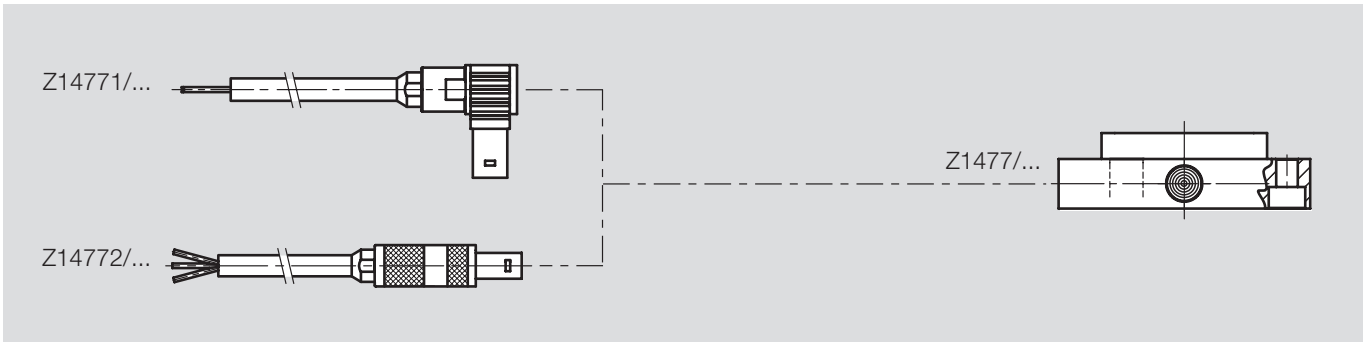

# Z14771/...

Näherungsschalter, induktiv  
 Inductive proximity switch  
 Déclencheur de proximité, à induction

Mat.: Aluminium / rot eloxiert  
 Aluminium / red anodised  
 Aluminium / anodisé rouge

10...30 V DC / 200mA  
 max. °C: 140

b1	l1	Nr./No.
20	76	Z1477/20x76