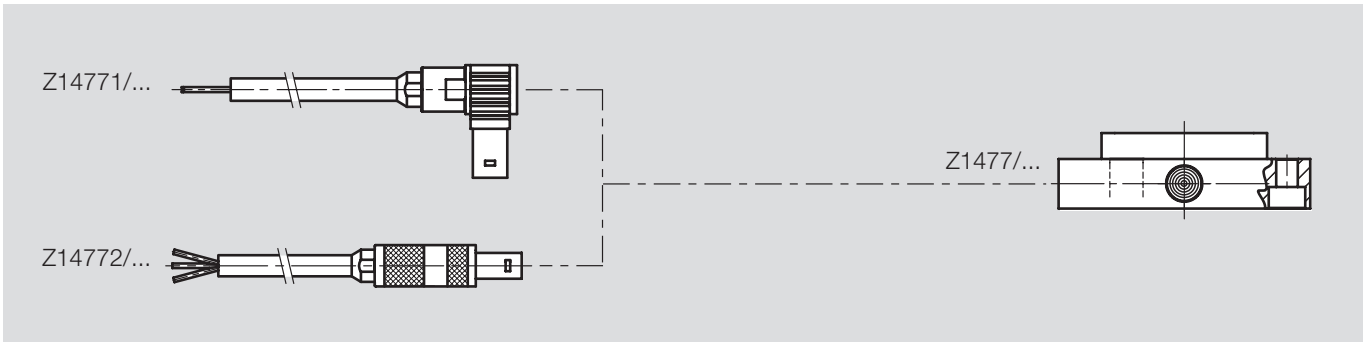

Z14771/...

Näherungsschalter, induktiv
 Inductive proximity switch
 Déclencheur de proximité, à induction

Mat.: Aluminium / rot eloxiert
 Aluminium / red anodised
 Aluminium / anodisé rouge

10...30 V DC/ 200mA
 max. °C: 140

7

b1	l1	Nr./No.
20	76	Z1477/20x76

Z14771/...

Anschlusskabel, 90° abgewinkelt
Conencton cable, with 90°-design plug
Câble de connexion, coudé 90°

CE

l1	Nr./No.
2000	Z14771/2000

Z14772/...

Anschlusskabel, gerade
Conencton cable, with straight plug
Câble de connexion, droit