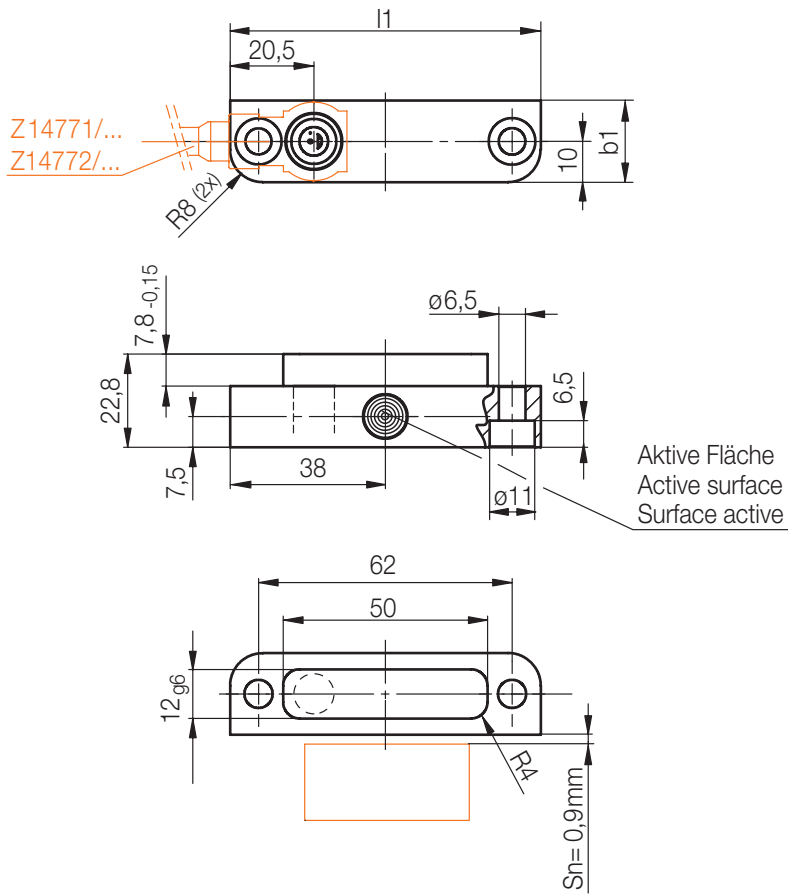

Z14771/...

Näherungsschalter, induktiv
 Inductive proximity switch
 Déclencheur de proximité, à induction

Mat.: Aluminium / rot eloxiert
 Aluminium / red anodised
 Aluminium / anodisé rouge

10...30 V DC/ 200mA
 max. °C: 140

7

b1	l1	Nr./No.
20	76	Z1477/20x76

Z14771/...

Anschlusskabel, 90° abgewinkelt
Conencton cable, with 90°-design plug
Câble de connexion, coudé 90°

CE

l1	Nr./No.
2000	Z14771/2000

Z14772/...

Anschlusskabel, gerade
Conencton cable, with straight plug
Câble de connexion, droit