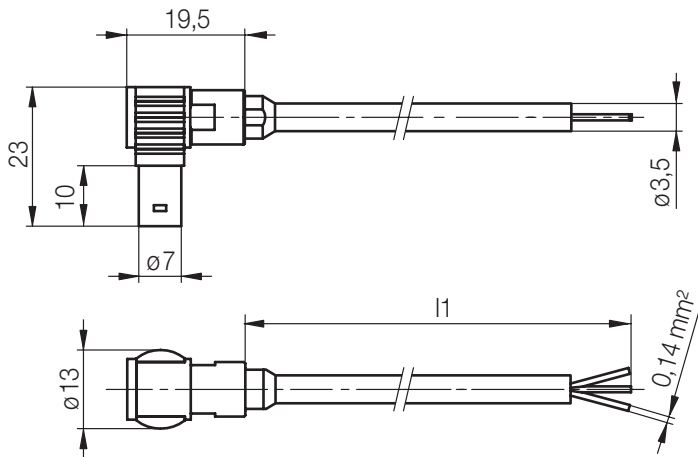

Z14771/...

Näherungsschalter, induktiv
 Inductive proximity switch
 Déclencheur de proximité, à induction

Mat.: Aluminium / rot eloxiert
 Aluminium / red anodised
 Aluminium / anodisé rouge

10...30 V DC/ 200mA
 max. °C: 140

7

b1	l1	Nr./No.
20	76	Z1477/20x76

Z14771/...

Anschlusskabel, 90° abgewinkelt
Conencton cable, with 90°-design plug
Câble de connexion, coudé 90°

CE

l1	Nr./No.
2000	Z14771/2000

Z14772/...

Anschlusskabel, gerade
Conencton cable, with straight plug
Câble de connexion, droit