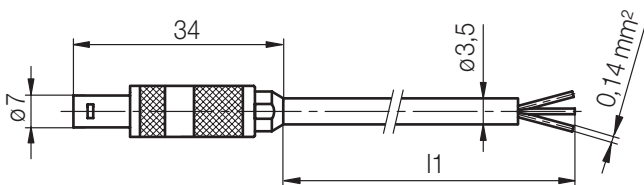

7

b1	l1	Nr./No.
20	76	Z1477/20x76

Z14771/...

Anschlusskabel, 90° abgewinkelt
Conencton cable, with 90°-design plug
Câble de connexion, coudé 90°

CE

l1	Nr./No.
2000	Z14771/2000

Z14772/...

Anschlusskabel, gerade
Conencton cable, with straight plug
Câble de connexion, droit