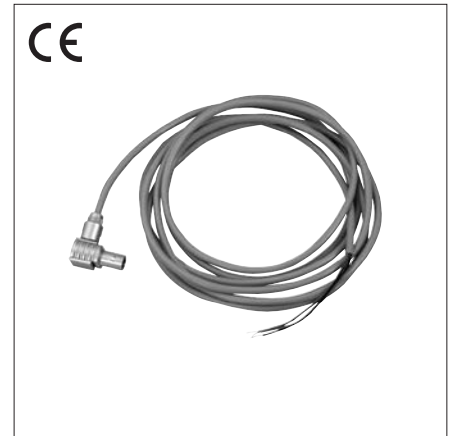

Z1477/...

Näherungsschalter, induktiv
 Inductive proximity switch
 Déclencheur de proximité, à induction

Mat.: Aluminium / rot eloxiert
 Aluminium / red anodised
 Aluminium / anodisé rouge

10...30 V DC / 200mA
 max. °C: 140

b1	l1	Nr./No.
20	76	Z1477/20x76

Z14771/...

Anschlusskabel, 90° abgewinkelt
 Conencton cable, with 90°-design plug
 Câble de connexion, coudé 90°

I1	Nr./No.
2000	Z14771/2000

Z14772/...

Anschlusskabel, gerade
 Conencton cable, with straight plug
 Câble de connexion, droit