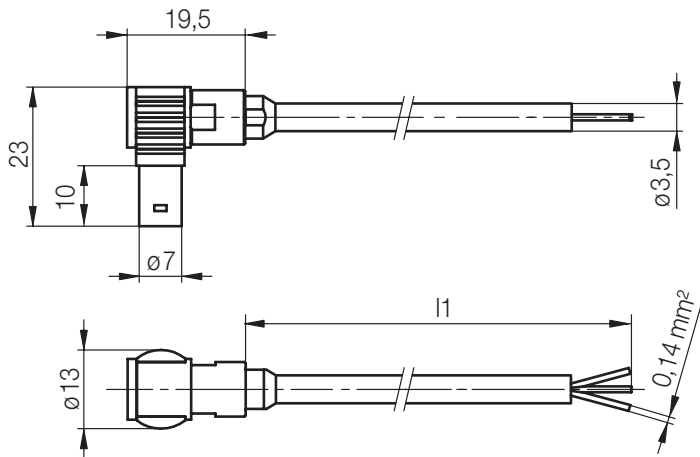

Z1477/...

Näherungsschalter, induktiv
 Inductive proximity switch
 Déclencheur de proximité, à induction

Mat.: Aluminium / rot eloxiert
 Aluminium / red anodised
 Aluminium / anodisé rouge

10...30 V DC / 200mA
 max. °C: 140

b1	l1	Nr./No.
20	76	Z1477/20x76

Z14771/...

Anschlusskabel, 90° abgewinkelt
 Conencton cable, with 90°-design plug
 Câble de connexion, coudé 90°

I1	Nr./No.
2000	Z14771/2000

Z14772/...

Anschlusskabel, gerade
 Conencton cable, with straight plug
 Câble de connexion, droit