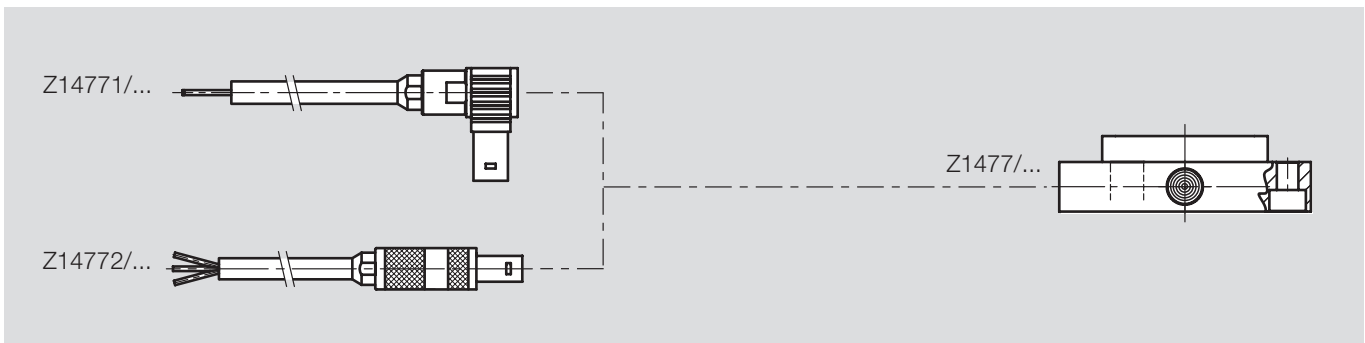

Z1477/...

Näherungsschalter, induktiv
 Inductive proximity switch
 Déclencheur de proximité, à induction

Mat.: Aluminium / rot eloxiert
 Aluminium / red anodised
 Aluminium / anodisé rouge

10...30 V DC / 200mA
 max. °C: 140

b1	l1	Nr./No.
20	76	Z1477/20x76

Z14771/...

Anschlusskabel, 90° abgewinkelt
 Conencton cable, with 90°-design plug
 Câble de connexion, coudé 90°

I1	Nr./No.
2000	Z14771/2000

Z14772/...

Anschlusskabel, gerade
 Conencton cable, with straight plug
 Câble de connexion, droit