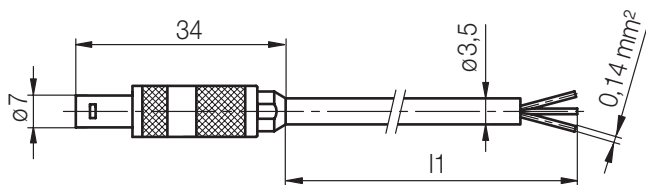

b1	l1	Nr./No.
20	76	Z1477/20x76

Z14771/...

Anschlusskabel, 90° abgewinkelt
 Conencton cable, with 90°-design plug
 Câble de connexion, coudé 90°

I1	Nr./No.
2000	Z14771/2000

Z14772/...

Anschlusskabel, gerade
 Conencton cable, with straight plug
 Câble de connexion, droit