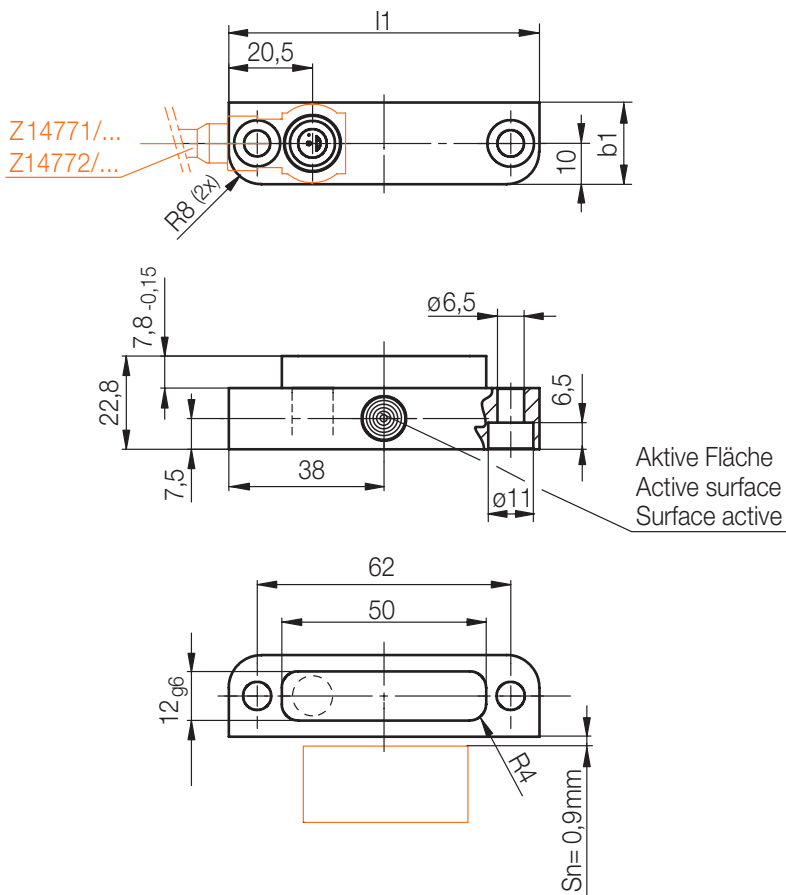

Z1477/...

Näherungsschalter, induktiv
 Inductive proximity switch
 Déclencheur de proximité, à induction

Mat.: Aluminium / rot eloxiert
 Aluminium / red anodised
 Aluminium / anodisé rouge

10...30 V DC / 200mA
 max. °C: 140

b1	l1	Nr./No.
20	76	Z1477/20x76

Z14771/...

Anschlusskabel, 90° abgewinkelt
 Conencton cable, with 90°-design plug
 Câble de connexion, coudé 90°

I1	Nr./No.
2000	Z14771/2000

Z14772/...

Anschlusskabel, gerade
 Conencton cable, with straight plug
 Câble de connexion, droit