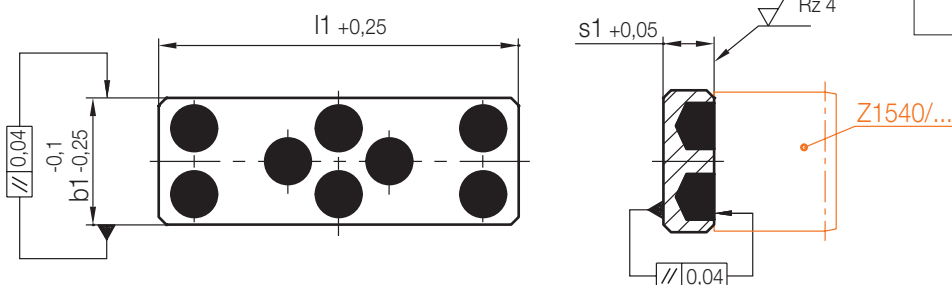

Z 1552 /...

Leitgewindebuchse, Rohling
 Pilot thread bushing, blank
 Patron à filet, Ébauche

Mat.: 2.0550

d1	Tol. d1	l1	Nr./No.
25	h 12	315	Z 1552/25x315
32			32x315
40			40x250
50			50x250

d1	Tol. d1	l1	Nr./No.
60	js 16	200	Z 1552/ 60x200
75			75x200
90	js 17	160	90x160
100			100x160

4

Z 15W /...

Flachgleitlager, selbstschmierend
 Slide plate, self-lubricating
 Plaque de frottement, autolubrifiant

Mat.: 2.0492
 max. °C: 200

b1	s1	l1	Nr./No.
16	8	40	Z 15W/16x 8x40
18		50	18x 8x50
20	10	63	20x10x63
25		71	25x10x71
28		80	28x10x80