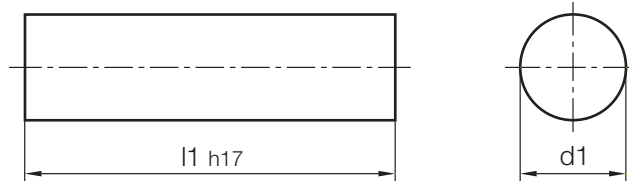

Z 1552 /...

Leitgewindebuchse, Rohling
 Pilot thread bushing, blank
 Patron à filet, Ébauche

Mat.: 2.0550

d1	Tol. d1	l1	Nr./No.
25	h 12	315	Z 1552/25x315
32			32x315
40			40x250
50			50x250

d1	Tol. d1	l1	Nr./No.
60	js 16	200	Z 1552/ 60x200
75			75x200
90	js 17	160	90x160
100			100x160

4

Z 15W /...

Flachgleitlager, selbstschmierend
 Slide plate, self-lubricating
 Plaque de frottement, autolubrifiant

Mat.: 2.0492
 max. °C: 200

b1	s1	l1	Nr./No.
16	8	40	Z 15W/16x 8x40
18		50	18x 8x50
20	10	63	20x10x63
25		71	25x10x71
28		80	28x10x80